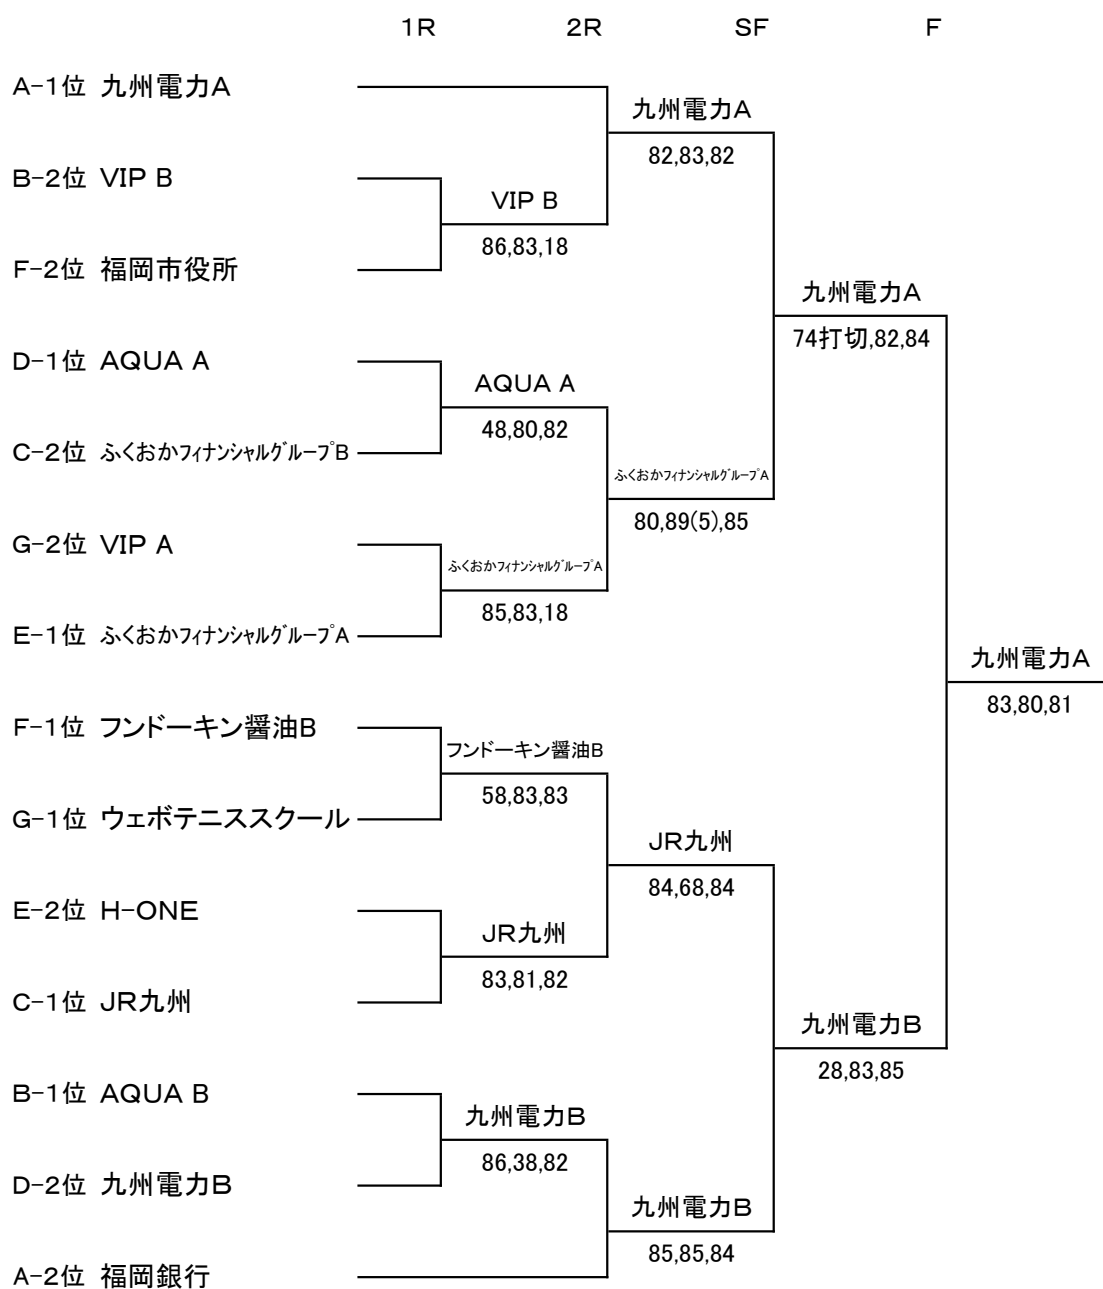

Fパート

	チーム名	Medical Team	福岡市役所	フンドーキン醤油B	勝敗	ポイント	順位
17	Medical Team		1-2 68,38,85	1-2 83,48,89(2)	0 2	2	3
18	福岡市役所	2-1 86,83,58		1-2 85,48,48	1 1	3	2
19	フンドーキン醤油B	2-1 38,84,98(2)	2-1 58,84,84		2 0	4	1

Gパート

	チーム名	VIP A	佐賀銀行	ウエボテニススクール	勝敗	ポイント	順位
20	VIP A		2-1 83,48,82	1-2 82,38,58	1 1	3	2
21	佐賀銀行	1-2 38,84,28		1-2 38,83,79	0 2	2	3
22	ウエボテニススクール	2-1 28,83,85	2-1 83,38,97		2 0	4	1

第76回全九州クラブ対抗テニス大会

《 一般男子A決勝トーナメント 》

トーナメントスコアはD、S1、S2順

《 3位決定戦 》