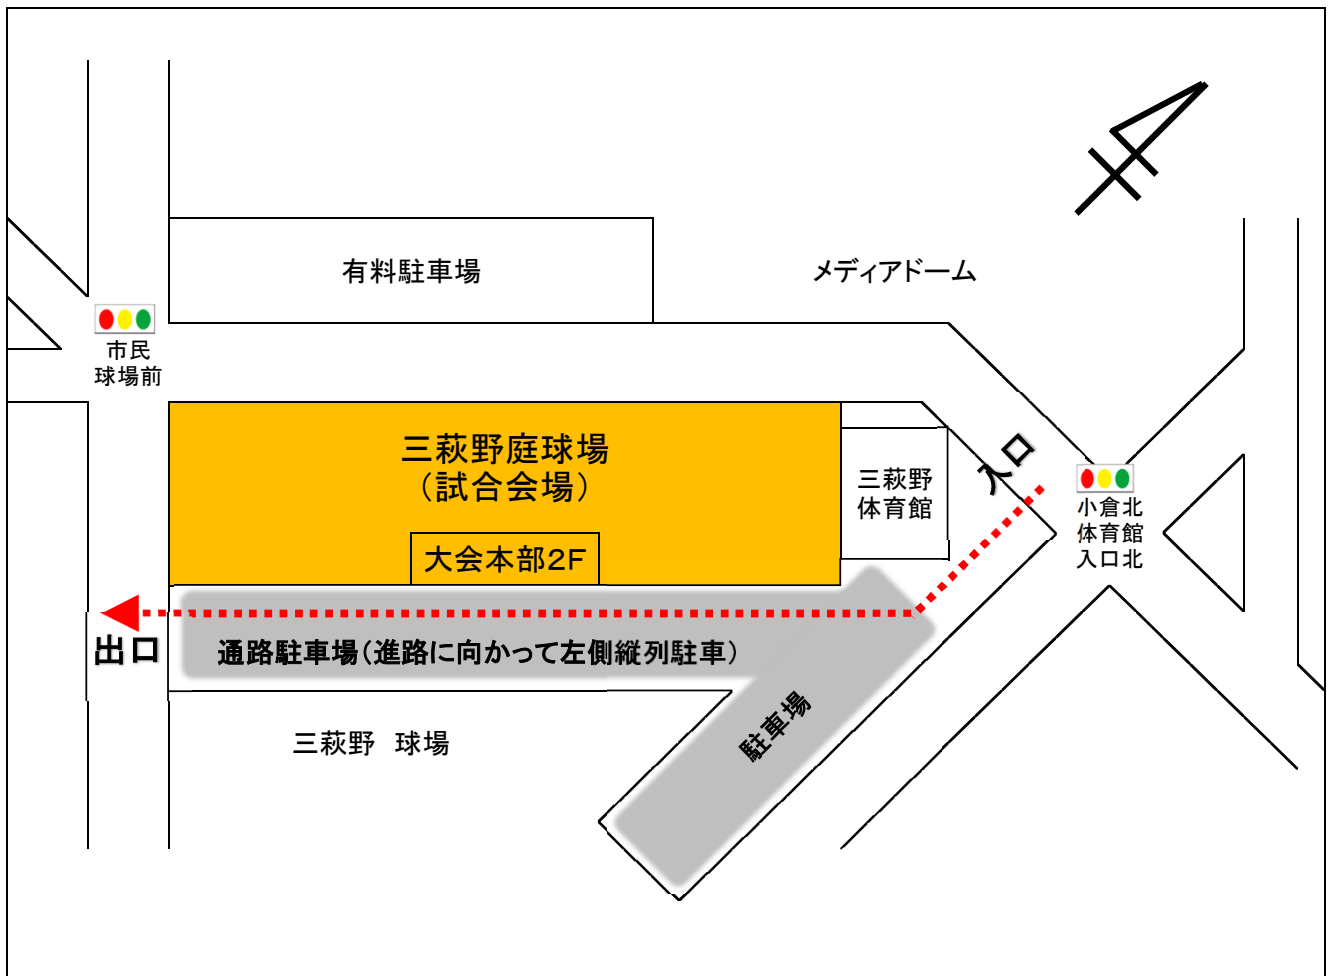

# 三萩野庭球場 駐車場案内

## 《 駐車場ご利用につく 注意事項とお願い 》

※公共の施設ですので、駐車場&試合会場共にマナーを守り、ゴミは各自でお持ち帰り下さい。

※駐車場内での事故・盗難・トラブルなど、当大会主催側では責任を負いかねます。

※通路駐車場は、奥の方(出口側)から詰めて通路左側のみに縦列駐車にてご利用ください。

※三萩野体育館前の駐車場には車を停めないようご注意ください。