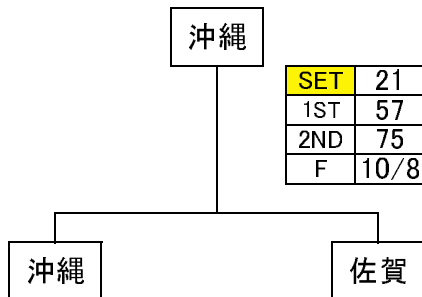

セット率により

DUNLOP ダンロップスリクソントーナメント九州地区決勝大会2017

男子A級 組合せ

Aブロック

NO	県名	沖縄	宮崎	熊本	鹿児島	勝敗	勝率	順位
A1	沖縄	●	○	○	●	-	1.455	3
A2	宮崎	○	●	○	●	-	2.523	2
A3	熊本	●	●	●	○	-	1.465	4
A4	鹿児島	○	○	●	●	-	2.564	1

※直接対決により順位が変更する場合があります。

Bブロック

NO	県名	長崎	福岡	大分	佐賀	勝敗	勝率	順位
B1	長崎	●	○	○	○	-	3.727	1
B2	福岡	○	●	○	○	-	2.500	2
B3	大分	○	○	●	○	-	0.314	4
B4	佐賀	○	○	○	●	-	1.474	3

※直接対決により順位が変更する場合があります。

優勝決定戦

3~4位決定戦

5~6位決定戦

7~8位決定戦

SRIXON

男子B級 組合せ

Aブロック

NO	県名	沖縄	宮崎	熊本	鹿児島	勝敗	勝率	順位
A1	沖縄	➤	○	●	○	-	2.606	2
A2	宮崎	●	➤	●	○	-	1.371	3
A3	熊本	○	○	➤	●	-	2.600	1
A4	鹿児島	●	●	○	➤	-	1.438	4

※直接対決により順位が変更する場合があります。

Bブロック

NO	県名	長崎	福岡	大分	佐賀	勝敗	勝率	順位
B1	長崎	➤	●	○	●	-	1.475	4
B2	福岡	○	➤	●	○	-	2.553	2
B3	大分	●	○	➤	○	-	2.538	1
B4	佐賀	○	●	●	➤	-	1.436	3