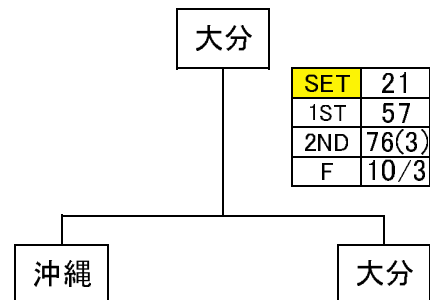

DUNLOP ダンロップスリクソントーナメント九州地区決勝大会2017

女子 組合せ

Aブロック

NO	県名	沖縄	宮崎	熊本	鹿児島	勝敗	勝率	順位
A1	沖縄	👁	○	●	○	-	2.535	2
A2	宮崎	●	👁	●	○	-	1.455	3
A3	熊本	○	○	👁	○	-	3.667	1
A4	鹿児島	●	●	●	👁	-	0.359	4

※直接対決により順位が変更する場合があります。

Bブロック

NO	県名	長崎	福岡	大分	佐賀	勝敗	勝率	順位
B1	長崎	👁	●	●	●	-	0.226	4
B2	福岡	○	👁	○	○	-	3.774	1
B3	大分	○	●	👁	●	-	1.412	3
B4	佐賀	○	●	○	👁	-	2.594	2

※直接対決により順位が変更する場合があります。

優勝決定戦

3～4位決定戦

5～6位決定戦

7～8位決定戦

女子ベテラン 組合せ

Aブロック

NO	県名	沖縄	宮崎	熊本	鹿児島	勝敗	勝率	順位
A1	沖縄	👁	○	●	○	-	2.531	2
A2	宮崎	●	👁	●	○	-	1.500	3
A3	熊本	○	○	👁	○	-	3.727	1
A4	鹿児島	●	●	●	👁	-	0.226	4

※直接対決により順位が変更する場合があります。

Bブロック

NO	県名	長崎	福岡	大分	佐賀	勝敗	勝率	順位
B1	長崎	👁	●	●	●	-	0.226	4
B2	福岡	○	👁	○	○	-	3.735	1
B3	大分	○	●	👁	○	-	2.561	2
B4	佐賀	○	●	●	👁	-	1.444	3

※直接対決により順位が変更する場合があります。

優勝決定戦

3～4位決定戦

5～6位決定戦

7～8位決定戦