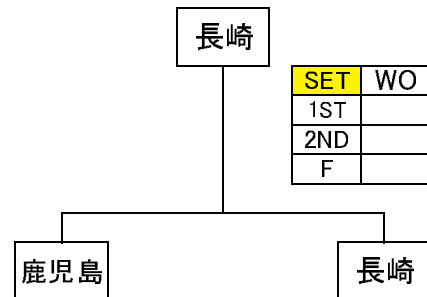

DUNLOP ダンロップスリクソントーナメント九州地区決勝大会2017

女子 組合せ

Aブロック

NO	県名	沖縄	宮崎	熊本	鹿児島	勝敗	勝率	順位
A1	沖縄	👁	○	●	○	-	2.535	2
A2	宮崎	●	👁	●	○	-	1.455	3
A3	熊本	○	○	👁	○	-	3.667	1
A4	鹿児島	●	●	●	👁	-	0.359	4

※直接対決により順位が変更する場合があります。

Bブロック

NO	県名	長崎	福岡	大分	佐賀	勝敗	勝率	順位
B1	長崎	👁	●	●	●	-	0.226	4
B2	福岡	○	👁	○	○	-	3.774	1
B3	大分	○	●	👁	●	-	1.412	3
B4	佐賀	○	●	○	👁	-	2.594	2

※直接対決により順位が変更する場合があります。

優勝決定戦

3～4位決定戦

5～6位決定戦

7～8位決定戦

女子ベテラン 組合せ

Aブロック

NO	県名	沖縄	宮崎	熊本	鹿児島	勝敗	勝率	順位
A1	沖縄	👁	○	●	○	-	2.531	2
A2	宮崎	●	👁	●	○	-	1.500	3
A3	熊本	○	○	👁	○	-	3.727	1
A4	鹿児島	●	●	●	👁	-	0.226	4