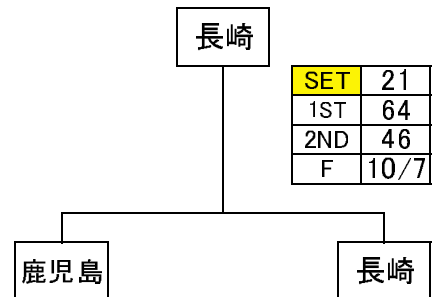

Bブロック

NO	県名	長崎	福岡	大分	佐賀	勝敗	勝率	順位
B1	長崎	●	○	○	○	-	3.727	1
B2	福岡	○	●	○	○	-	2.500	2
B3	大分	○	○	●	○	-	0.314	4
B4	佐賀	○	○	○	●	-	1.474	3

※直接対決により順位が変更する場合があります。

優勝決定戦

3~4位決定戦

5~6位決定戦

7~8位決定戦

SRIXON

男子B級 組合せ

Aブロック

NO	県名	沖縄	宮崎	熊本	鹿児島	勝敗	勝率	順位
A1	沖縄	➤	○	●	○	-	2.606	2
A2	宮崎	●	➤	●	○	-	1.371	3
A3	熊本	○	○	➤	●	-	2.600	1
A4	鹿児島	●	●	○	➤	-	1.438	4

※直接対決により順位が変更する場合があります。

Bブロック

NO	県名	長崎	福岡	大分	佐賀	勝敗	勝率	順位
B1	長崎	➤	●	○	●	-	1.475	4
B2	福岡	○	➤	●	○	-	2.553	2
B3	大分	●	○	➤	○	-	2.538	1
B4	佐賀	○	●	●	➤	-	1.436	3

※直接対決により順位が変更する場合があります。

優勝決定戦

3～4位決定戦

5～6位決定戦

7～8位決定戦

男子ベテラン 組合せ

Aブロック

NO	県名	沖縄	宮崎	熊本	鹿児島	勝敗	勝率	順位
A1	沖縄	➤	●	○	○	-	2.486	2
A2	宮崎	○	➤	○	○	-	3.800	1
A3	熊本	●	●	➤	●	-	0.294	4
A4	鹿児島	●	●	○	➤	-	1.452	3

※直接対決により順位が変更する場合があります。

Bブロック

NO	県名	長崎	福岡	大分	佐賀	勝敗	勝率	順位
B1	長崎	➤	●	●	●	-	0.172	4
B2	福岡	○	➤	●	○	-	2.618	2
B3	大分	○	○	➤	○	-	3.706	1
B4	佐賀	○	●	●	➤	-	1.457	3

※直接対決により順位が変更する場合があります。

優勝決定戦

3～4位決定戦

5～6位決定戦

7～8位決定戦