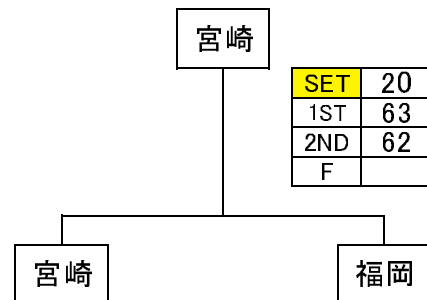

セット率により

DUNLOP ダンロップスリクソントーナメント九州地区決勝大会2017

男子A級 組合せ

Aブロック

NO	県名	沖縄	宮崎	熊本	鹿児島	勝敗	勝率	順位
A1	沖縄	●	○	○	●	-	1.455	3
A2	宮崎	○	●	○	●	-	2.523	2
A3	熊本	●	●	●	○	-	1.465	4
A4	鹿児島	○	○	●	●	-	2.564	1

※直接対決により順位が変更する場合があります。

Bブロック

NO	県名	長崎	福岡	大分	佐賀	勝敗	勝率	順位
B1	長崎	●	○	○	○	-	3.727	1
B2	福岡	○	●	○	○	-	2.500	2
B3	大分	○	○	●	○	-	0.314	4
B4	佐賀	○	○	○	●	-	1.474	3

※直接対決により順位が変更する場合があります。

優勝決定戦

3~4位決定戦

5~6位決定戦

7~8位決定戦

SRIXON

男子B級 組合せ

Aブロック

NO	県名	沖縄	宮崎	熊本	鹿児島	勝敗	勝率	順位
A1	沖縄	➤	○	●	○	-	2.606	2
A2	宮崎	●	➤	●	○	-	1.371	3
A3	熊本	○	○	➤	●	-	2.600	1
A4	鹿児島	●	●	○	➤	-	1.438	4

※直接対決により順位が変更する場合があります。

Bブロック

NO	県名	長崎	福岡	大分	佐賀	勝敗	勝率	順位
B1	長崎	➤	●	○	●	-	1.475	4
B2	福岡	○	➤	●	○	-	2.553	2
B3	大分	●	○	➤	○	-	2.538	1
B4	佐賀	○	●	●	➤	-	1.436	3