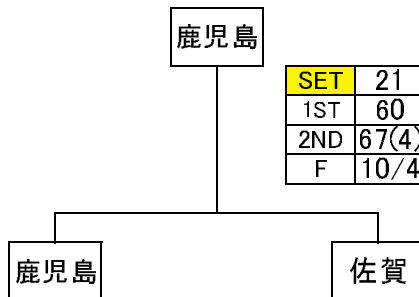

※直接対決により順位が変更する場合があります。

優勝決定戦

3～4位決定戦

5～6位決定戦

7～8位決定戦

男子ベテラン 組合せ

Aブロック

NO	県名	沖縄	宮崎	熊本	鹿児島	勝敗	勝率	順位
A1	沖縄	➤	●	○	○	-	2.486	2
A2	宮崎	○	➤	○	○	-	3.800	1
A3	熊本	●	●	➤	●	-	0.294	4
A4	鹿児島	●	●	○	➤	-	1.452	3

※直接対決により順位が変更する場合があります。

Bブロック

NO	県名	長崎	福岡	大分	佐賀	勝敗	勝率	順位
B1	長崎	➤	●	●	●	-	0.172	4
B2	福岡	○	➤	●	○	-	2.618	2
B3	大分	○	○	➤	○	-	3.706	1
B4	佐賀	○	●	●	➤	-	1.457	3

※直接対決により順位が変更する場合があります。

優勝決定戦

3～4位決定戦

5～6位決定戦

7～8位決定戦

DUNLOP ダンロップスリクソントーナメント九州地区決勝大会2017

女子 組合せ

Aブロック

NO	県名	沖縄	宮崎	熊本	鹿児島	勝敗	勝率	順位
A1	沖縄	👁	○	●	○	-	2.535	2
A2	宮崎	●	👁	●	○	-	1.455	3
A3	熊本	○	○	👁	○	-	3.667	1
A4	鹿児島	●	●	●	👁	-	0.359	4

※直接対決により順位が変更する場合があります。

Bブロック

NO	県名	長崎	福岡	大分	佐賀	勝敗	勝率	順位
B1	長崎	👁	●	●	●	-	0.226	4
B2	福岡	○	👁	○	○	-	3.774	1
B3	大分	○	●	👁	●	-	1.412	3
B4	佐賀	○	●	○	👁	-	2.594	2