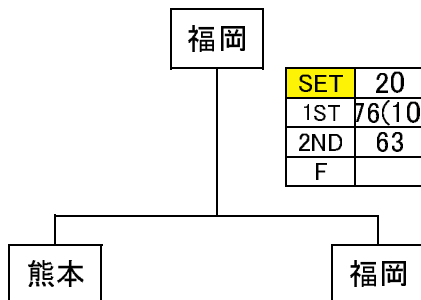

女子ベテラン 組合せ

Aブロック

NO	県名	沖縄	宮崎	熊本	鹿児島	勝敗	勝率	順位
A1	沖縄	👁	○	●	○	-	2.531	2
A2	宮崎	●	👁	●	○	-	1.500	3
A3	熊本	○	○	👁	○	-	3.727	1
A4	鹿児島	●	●	●	👁	-	0.226	4

※直接対決により順位が変更する場合があります。

Bブロック

NO	県名	長崎	福岡	大分	佐賀	勝敗	勝率	順位
B1	長崎	👁	●	●	●	-	0.226	4
B2	福岡	○	👁	○	○	-	3.735	1
B3	大分	○	●	👁	○	-	2.561	2
B4	佐賀	○	●	●	👁	-	1.444	3

※直接対決により順位が変更する場合があります。

優勝決定戦