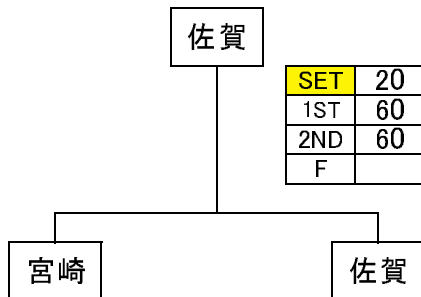

男子B級 組合せ

Aブロック

NO	県名	沖縄	宮崎	熊本	鹿児島	勝敗	勝率	順位
A1	沖縄	➤	○	●	○	-	2.606	2
A2	宮崎	●	➤	●	○	-	1.371	3
A3	熊本	○	○	➤	●	-	2.600	1
A4	鹿児島	●	●	○	➤	-	1.438	4

※直接対決により順位が変更する場合があります。

Bブロック

NO	県名	長崎	福岡	大分	佐賀	勝敗	勝率	順位
B1	長崎	➤	●	○	●	-	1.475	4
B2	福岡	○	➤	●	○	-	2.553	2
B3	大分	●	○	➤	○	-	2.538	1
B4	佐賀	○	●	●	➤	-	1.436	3

※直接対決により順位が変更する場合があります。

優勝決定戦

3～4位決定戦

5～6位決定戦

7～8位決定戦

男子ベテラン 組合せ

Aブロック

NO	県名	沖縄	宮崎	熊本	鹿児島	勝敗	勝率	順位
A1	沖縄	➤	●	○	○	-	2.486	2
A2	宮崎	○	➤	○	○	-	3.800	1
A3	熊本	●	●	➤	●	-	0.294	4
A4	鹿児島	●	●	○	➤	-	1.452	3

※直接対決により順位が変更する場合があります。

Bブロック

NO	県名	長崎	福岡	大分	佐賀	勝敗	勝率	順位
B1	長崎	➤	●	●	●	-	0.172	4
B2	福岡	○	➤	●	○	-	2.618	2
B3	大分	○	○	➤	○	-	3.706	1
B4	佐賀	○	●	●	➤	-	1.457	3

※直接対決により順位が変更する場合があります。

優勝決定戦

3～4位決定戦

5～6位決定戦

7～8位決定戦