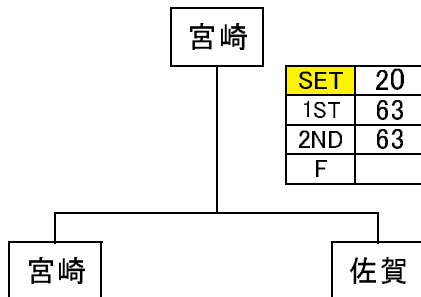

DUNLOP ダンロップスリクソントーナメント九州地区決勝大会2017

女子 組合せ

Aブロック

NO	県名	沖縄	宮崎	熊本	鹿児島	勝敗	勝率	順位
A1	沖縄	👁	○	●	○	-	2.535	2
A2	宮崎	●	👁	●	○	-	1.455	3
A3	熊本	○	○	👁	○	-	3.667	1
A4	鹿児島	●	●	●	👁	-	0.359	4

※直接対決により順位が変更する場合があります。

Bブロック

NO	県名	長崎	福岡	大分	佐賀	勝敗	勝率	順位
B1	長崎	👁	●	●	●	-	0.226	4
B2	福岡	○	👁	○	○	-	3.774	1
B3	大分	○	●	👁	●	-	1.412	3
B4	佐賀	○	●	○	👁	-	2.594	2

※直接対決により順位が変更する場合があります。

優勝決定戦

3～4位決定戦

5～6位決定戦

7～8位決定戦

女子ベテラン 組合せ

Aブロック

NO	県名	沖縄	宮崎	熊本	鹿児島	勝敗	勝率	順位
A1	沖縄	👁	○	●	○	-	2.531	2
A2	宮崎	●	👁	●	○	-	1.500	3
A3	熊本	○	○	👁	○	-	3.727	1
A4	鹿児島	●	●	●	👁	-	0.226	4

※直接対決により順位が変更する場合があります。

Bブロック

NO	県名	長崎	福岡	大分	佐賀	勝敗	勝率	順位
B1	長崎	👁	●	●	●	-	0.226	4
B2	福岡	○	👁	○	○	-	3.735	1
B3	大分	○	●	👁	○	-	2.561	2
B4	佐賀	○	●	●	👁	-	1.444	3

※直接対決により順位が変更する場合があります。

優勝決定戦

3～4位決定戦

5～6位決定戦

7～8位決定戦