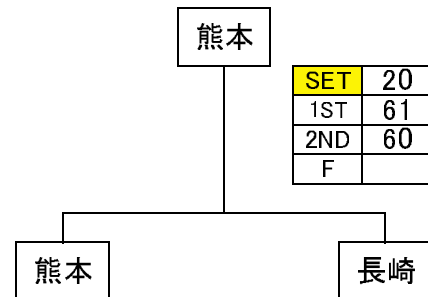

※直接対決により順位が変更する場合があります。

優勝決定戦

3～4位決定戦

5～6位決定戦

7～8位決定戦

男子ベテラン 組合せ

Aブロック

NO	県名	沖縄	宮崎	熊本	鹿児島	勝敗	勝率	順位
A1	沖縄	➤	●	○	○	-	2.486	2
A2	宮崎	○	➤	○	○	-	3.800	1
A3	熊本	●	●	➤	●	-	0.294	4
A4	鹿児島	●	●	○	➤	-	1.452	3

※直接対決により順位が変更する場合があります。

Bブロック

NO	県名	長崎	福岡	大分	佐賀	勝敗	勝率	順位
B1	長崎	➤	●	●	●	-	0.172	4
B2	福岡	○	➤	●	○	-	2.618	2
B3	大分	○	○	➤	○	-	3.706	1
B4	佐賀	○	●	●	➤	-	1.457	3

※直接対決により順位が変更する場合があります。

優勝決定戦

3～4位決定戦

5～6位決定戦

7～8位決定戦

DUNLOP ダンロップスリクソントーナメント九州地区決勝大会2017

女子 組合せ

Aブロック

NO	県名	沖縄	宮崎	熊本	鹿児島	勝敗	勝率	順位
A1	沖縄	👁	○	●	○	-	2.535	2
A2	宮崎	●	👁	●	○	-	1.455	3
A3	熊本	○	○	👁	○	-	3.667	1
A4	鹿児島	●	●	●	👁	-	0.359	4

※直接対決により順位が変更する場合があります。

Bブロック

NO	県名	長崎	福岡	大分	佐賀	勝敗	勝率	順位
B1	長崎	👁	●	●	●	-	0.226	4
B2	福岡	○	👁	○	○	-	3.774	1
B3	大分	○	●	👁	●	-	1.412	3
B4	佐賀	○	●	○	👁	-	2.594	2