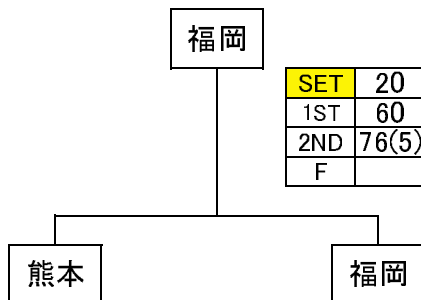

※直接対決により順位が変更する場合があります。

Bブロック

NO	県名	長崎	福岡	大分	佐賀	勝敗	勝率	順位
B1	長崎	➤	●	●	●	-	0.172	4
B2	福岡	○	➤	●	○	-	2.618	2
B3	大分	○	○	➤	○	-	3.706	1
B4	佐賀	○	●	●	➤	-	1.457	3

※直接対決により順位が変更する場合があります。

優勝決定戦

3～4位決定戦

5～6位決定戦

7～8位決定戦

DUNLOP ダンロップスリクソントーナメント九州地区決勝大会2017

女子 組合せ

Aブロック

NO	県名	沖縄	宮崎	熊本	鹿児島	勝敗	勝率	順位
A1	沖縄	👁	○	●	○	-	2.535	2
A2	宮崎	●	👁	●	○	-	1.455	3
A3	熊本	○	○	👁	○	-	3.667	1
A4	鹿児島	●	●	●	👁	-	0.359	4

※直接対決により順位が変更する場合があります。

Bブロック

NO	県名	長崎	福岡	大分	佐賀	勝敗	勝率	順位
B1	長崎	👁	●	●	●	-	0.226	4
B2	福岡	○	👁	○	○	-	3.774	1
B3	大分	○	●	👁	●	-	1.412	3
B4	佐賀	○	●	○	👁	-	2.594	2

※直接対決により順位が変更する場合があります。

優勝決定戦

3～4位決定戦

5～6位決定戦

7～8位決定戦

女子ベテラン 組合せ

Aブロック

NO	県名	沖縄	宮崎	熊本	鹿児島	勝敗	勝率	順位
A1	沖縄	👁	○	●	○	-	2.531	2
A2	宮崎	●	👁	●	○	-	1.500	3
A3	熊本	○	○	👁	○	-	3.727	1
A4	鹿児島	●	●	●	👁	-	0.226	4