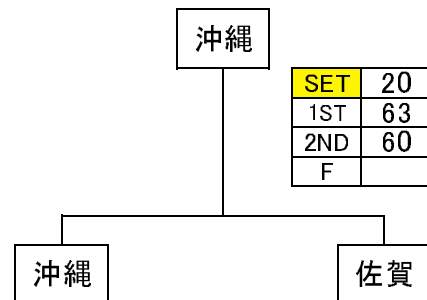

※直接対決により順位が変更する場合があります。

Bブロック

NO	県名	長崎	福岡	大分	佐賀	勝敗	勝率	順位
B1	長崎	➤	●	●	●	-	0.172	4
B2	福岡	○	➤	●	○	-	2.618	2
B3	大分	○	○	➤	○	-	3.706	1
B4	佐賀	○	●	●	➤	-	1.457	3

※直接対決により順位が変更する場合があります。

優勝決定戦

3～4位決定戦

5～6位決定戦

7～8位決定戦

DUNLOP ダンロップスリクソントーナメント九州地区決勝大会2017

女子 組合せ

Aブロック

NO	県名	沖縄	宮崎	熊本	鹿児島	勝敗	勝率	順位
A1	沖縄	👁	○	●	○	-	2.535	2
A2	宮崎	●	👁	●	○	-	1.455	3
A3	熊本	○	○	👁	○	-	3.667	1
A4	鹿児島	●	●	●	👁	-	0.359	4

※直接対決により順位が変更する場合があります。

Bブロック

NO	県名	長崎	福岡	大分	佐賀	勝敗	勝率	順位
B1	長崎	👁	●	●	●	-	0.226	4
B2	福岡	○	👁	○	○	-	3.774	1
B3	大分	○	●	👁	●	-	1.412	3
B4	佐賀	○	●	○	👁	-	2.594	2

※直接対決により順位が変更する場合があります。

優勝決定戦

3～4位決定戦

5～6位決定戦

7～8位決定戦

女子ベテラン 組合せ

Aブロック

NO	県名	沖縄	宮崎	熊本	鹿児島	勝敗	勝率	順位
A1	沖縄	👁	○	●	○	-	2.531	2
A2	宮崎	●	👁	●	○	-	1.500	3
A3	熊本	○	○	👁	○	-	3.727	1
A4	鹿児島	●	●	●	👁	-	0.226	4