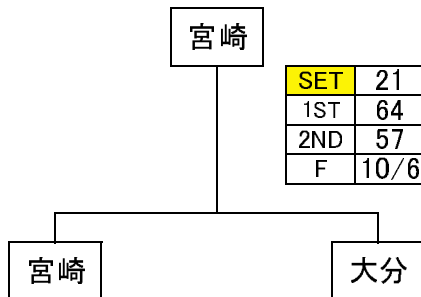

DUNLOP ダンロップスリクソントーナメント九州地区決勝大会2017

女子 組合せ

Aブロック

NO	県名	沖縄	宮崎	熊本	鹿児島	勝敗	勝率	順位
A1	沖縄	👁	○	●	○	-	2.535	2
A2	宮崎	●	👁	●	○	-	1.455	3
A3	熊本	○	○	👁	○	-	3.667	1
A4	鹿児島	●	●	●	👁	-	0.359	4

※直接対決により順位が変更する場合があります。

Bブロック

NO	県名	長崎	福岡	大分	佐賀	勝敗	勝率	順位
B1	長崎	👁	●	●	●	-	0.226	4
B2	福岡	○	👁	○	○	-	3.774	1
B3	大分	○	●	👁	●	-	1.412	3
B4	佐賀	○	●	○	👁	-	2.594	2

※直接対決により順位が変更する場合があります。

優勝決定戦

3～4位決定戦

5～6位決定戦

7～8位決定戦

女子ベテラン 組合せ

Aブロック

NO	県名	沖縄	宮崎	熊本	鹿児島	勝敗	勝率	順位
A1	沖縄	👁	○	●	○	-	2.531	2
A2	宮崎	●	👁	●	○	-	1.500	3
A3	熊本	○	○	👁	○	-	3.727	1
A4	鹿児島	●	●	●	👁	-	0.226	4