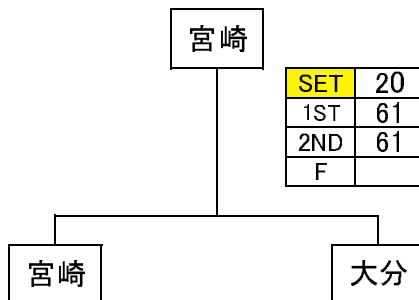

男子B級 組合せ

Aブロック

NO	県名	沖縄	宮崎	熊本	鹿児島	勝敗	勝率	順位
A1	沖縄	➤	○	●	○	-	2.606	2
A2	宮崎	●	➤	●	○	-	1.371	3
A3	熊本	○	○	➤	●	-	2.600	1
A4	鹿児島	●	●	○	➤	-	1.438	4

※直接対決により順位が変更する場合があります。

Bブロック

NO	県名	長崎	福岡	大分	佐賀	勝敗	勝率	順位
B1	長崎	➤	●	○	●	-	1.475	4
B2	福岡	○	➤	●	○	-	2.553	2
B3	大分	●	○	➤	○	-	2.538	1
B4	佐賀	○	●	●	➤	-	1.436	3

※直接対決により順位が変更する場合があります。

優勝決定戦

3～4位決定戦

5～6位決定戦

7～8位決定戦

男子ベテラン 組合せ

Aブロック

NO	県名	沖縄	宮崎	熊本	鹿児島	勝敗	勝率	順位
A1	沖縄	➤	●	○	○	-	2.486	2
A2	宮崎	○	➤	○	○	-	3.800	1
A3	熊本	●	●	➤	●	-	0.294	4
A4	鹿児島	●	●	○	➤	-	1.452	3

※直接対決により順位が変更する場合があります。

Bブロック

NO	県名	長崎	福岡	大分	佐賀	勝敗	勝率	順位
B1	長崎	➤	●	●	●	-	0.172	4
B2	福岡	○	➤	●	○	-	2.618	2
B3	大分	○	○	➤	○	-	3.706	1
B4	佐賀	○	●	●	➤	-	1.457	3

※直接対決により順位が変更する場合があります。

優勝決定戦

3～4位決定戦

5～6位決定戦

7～8位決定戦