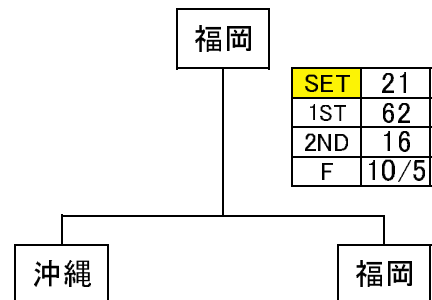

Bブロック

NO	県名	長崎	福岡	大分	佐賀	勝敗	勝率	順位
B1	長崎	●	○	○	○	-	3.727	1
B2	福岡	○	●	○	○	-	2.500	2
B3	大分	○	○	●	○	-	0.314	4
B4	佐賀	○	○	○	●	-	1.474	3

※直接対決により順位が変更する場合があります。

優勝決定戦

3~4位決定戦

5~6位決定戦

7~8位決定戦

SRIXON

男子B級 組合せ

Aブロック

NO	県名	沖縄	宮崎	熊本	鹿児島	勝敗	勝率	順位
A1	沖縄	➤	○	●	○	-	2.606	2
A2	宮崎	●	➤	●	○	-	1.371	3
A3	熊本	○	○	➤	●	-	2.600	1
A4	鹿児島	●	●	○	➤	-	1.438	4

※直接対決により順位が変更する場合があります。

Bブロック

NO	県名	長崎	福岡	大分	佐賀	勝敗	勝率	順位
B1	長崎	➤	●	○	●	-	1.475	4
B2	福岡	○	➤	●	○	-	2.553	2
B3	大分	●	○	➤	○	-	2.538	1
B4	佐賀	○	●	●	➤	-	1.436	3

※直接対決により順位が変更する場合があります。

優勝決定戦

3～4位決定戦

5～6位決定戦

7～8位決定戦

男子ベテラン 組合せ

Aブロック

NO	県名	沖縄	宮崎	熊本	鹿児島	勝敗	勝率	順位
A1	沖縄	➤	●	○	○	-	2.486	2
A2	宮崎	○	➤	○	○	-	3.800	1
A3	熊本	●	●	➤	●	-	0.294	4
A4	鹿児島	●	●	○	➤	-	1.452	3