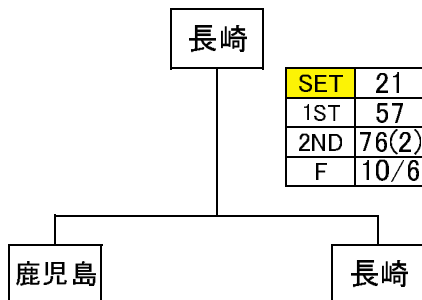

団体戦 成績表

	男子A級	男子B級	男子ベテラン	女子	女子ベテラン	合計	順位
福岡県	4	5	4	10	10	33	1
	4位	3位	4位	1位	1位		
佐賀県	2	3	2	4	2	13	6
	6位	5位	6位	4位	6位		
長崎県	10	1	0	1	1	13	6
	1位	7位	8位	7位	7位		
大分県	0	10	7	2	5	24	2
	8位	1位	2位	6位	3位		
熊本県	1	7	1	7	7	23	4
	7位	2位	7位	2位	2位		
宮崎県	5	2	10	3	3	23	3
	3位	6位	1位	5位	5位		
鹿児島県	7	0	3	0	0	10	8
	2位	8位	5位	8位	8位		
沖縄県	3	4	5	5	4	21	5
	5位	4位	3位	3位	4位		

セット率により

DUNLOP ダンロップスリクソントーナメント九州地区決勝大会2017

男子A級 組合せ

Aブロック

NO	県名	沖縄	宮崎	熊本	鹿児島	勝敗	勝率	順位
A1	沖縄	●	○	○	●	-	1.455	3
A2	宮崎	○	●	○	●	-	2.523	2
A3	熊本	●	●	●	○	-	1.465	4
A4	鹿児島	○	○	●	●	-	2.564	1

※直接対決により順位が変更する場合があります。

Bブロック

NO	県名	長崎	福岡	大分	佐賀	勝敗	勝率	順位
B1	長崎	●	○	○	○	-	3.727	1
B2	福岡	○	●	○	○	-	2.500	2
B3	大分	○	○	●	○	-	0.314	4
B4	佐賀	○	○	○	●	-	1.474	3

※直接対決により順位が変更する場合があります。

優勝決定戦

3~4位決定戦

5~6位決定戦

7~8位決定戦

SRIXON