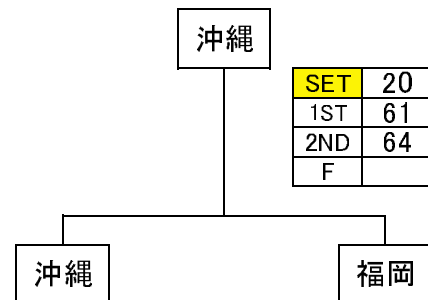

※直接対決により順位が変更する場合があります。

優勝決定戦

3～4位決定戦

5～6位決定戦

7～8位決定戦

男子ベテラン 組合せ

Aブロック

NO	県名	沖縄	宮崎	熊本	鹿児島	勝敗	勝率	順位
A1	沖縄	➤	●	○	○	-	2.486	2
A2	宮崎	○	➤	○	○	-	3.800	1
A3	熊本	●	●	➤	●	-	0.294	4
A4	鹿児島	●	●	○	➤	-	1.452	3

※直接対決により順位が変更する場合があります。

Bブロック

NO	県名	長崎	福岡	大分	佐賀	勝敗	勝率	順位
B1	長崎	➤	●	●	●	-	0.172	4
B2	福岡	○	➤	●	○	-	2.618	2
B3	大分	○	○	➤	○	-	3.706	1
B4	佐賀	○	●	●	➤	-	1.457	3

※直接対決により順位が変更する場合があります。

優勝決定戦

3～4位決定戦

5～6位決定戦

7～8位決定戦

DUNLOP ダンロップスリクソントーナメント九州地区決勝大会2017

女子 組合せ

Aブロック

NO	県名	沖縄	宮崎	熊本	鹿児島	勝敗	勝率	順位
A1	沖縄	👁	○	●	○	-	2.535	2
A2	宮崎	●	👁	●	○	-	1.455	3
A3	熊本	○	○	👁	○	-	3.667	1
A4	鹿児島	●	●	●	👁	-	0.359	4

※直接対決により順位が変更する場合があります。

Bブロック

NO	県名	長崎	福岡	大分	佐賀	勝敗	勝率	順位
B1	長崎	👁	●	●	●	-	0.226	4
B2	福岡	○	👁	○	○	-	3.774	1
B3	大分	○	●	👁	●	-	1.412	3
B4	佐賀	○	●	○	👁	-	2.594	2