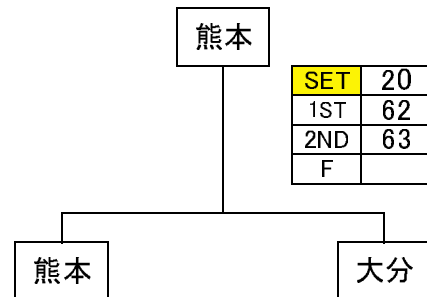

セット率により

DUNLOP ダンロップスリクソントーナメント九州地区決勝大会2017

男子A級 組合せ

Aブロック

NO	県名	沖縄	宮崎	熊本	鹿児島	勝敗	勝率	順位
A1	沖縄	●	○	○	●	-	1.455	3
A2	宮崎	○	●	○	●	-	2.523	2
A3	熊本	●	●	●	○	-	1.465	4
A4	鹿児島	○	○	●	●	-	2.564	1

※直接対決により順位が変更する場合があります。

Bブロック

NO	県名	長崎	福岡	大分	佐賀	勝敗	勝率	順位
B1	長崎	●	○	○	○	-	3.727	1
B2	福岡	○	●	○	○	-	2.500	2
B3	大分	○	○	●	○	-	0.314	4
B4	佐賀	○	○	○	●	-	1.474	3

※直接対決により順位が変更する場合があります。

優勝決定戦

3~4位決定戦

5~6位決定戦

7~8位決定戦

SRIXON

男子B級 組合せ

Aブロック

NO	県名	沖縄	宮崎	熊本	鹿児島	勝敗	勝率	順位
A1	沖縄	➤	○	●	○	-	2.606	2
A2	宮崎	●	➤	●	○	-	1.371	3
A3	熊本	○	○	➤	●	-	2.600	1
A4	鹿児島	●	●	○	➤	-	1.438	4

※直接対決により順位が変更する場合があります。

Bブロック

NO	県名	長崎	福岡	大分	佐賀	勝敗	勝率	順位
B1	長崎	➤	●	○	●	-	1.475	4
B2	福岡	○	➤	●	○	-	2.553	2
B3	大分	●	○	➤	○	-	2.538	1
B4	佐賀	○	●	●	➤	-	1.436	3