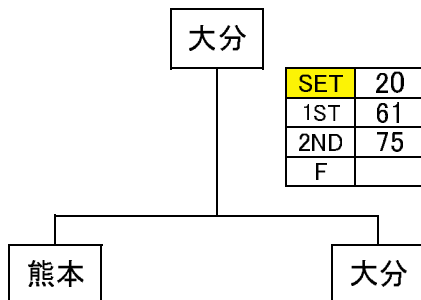

男子B級 組合せ

Aブロック

NO	県名	沖縄	宮崎	熊本	鹿児島	勝敗	勝率	順位
A1	沖縄	➤	○	●	○	-	2.606	2
A2	宮崎	●	➤	●	○	-	1.371	3
A3	熊本	○	○	➤	●	-	2.600	1
A4	鹿児島	●	●	○	➤	-	1.438	4

※直接対決により順位が変更する場合があります。

Bブロック

NO	県名	長崎	福岡	大分	佐賀	勝敗	勝率	順位
B1	長崎	➤	●	○	●	-	1.475	4
B2	福岡	○	➤	●	○	-	2.553	2
B3	大分	●	○	➤	○	-	2.538	1
B4	佐賀	○	●	●	➤	-	1.436	3

※直接対決により順位が変更する場合があります。

優勝決定戦