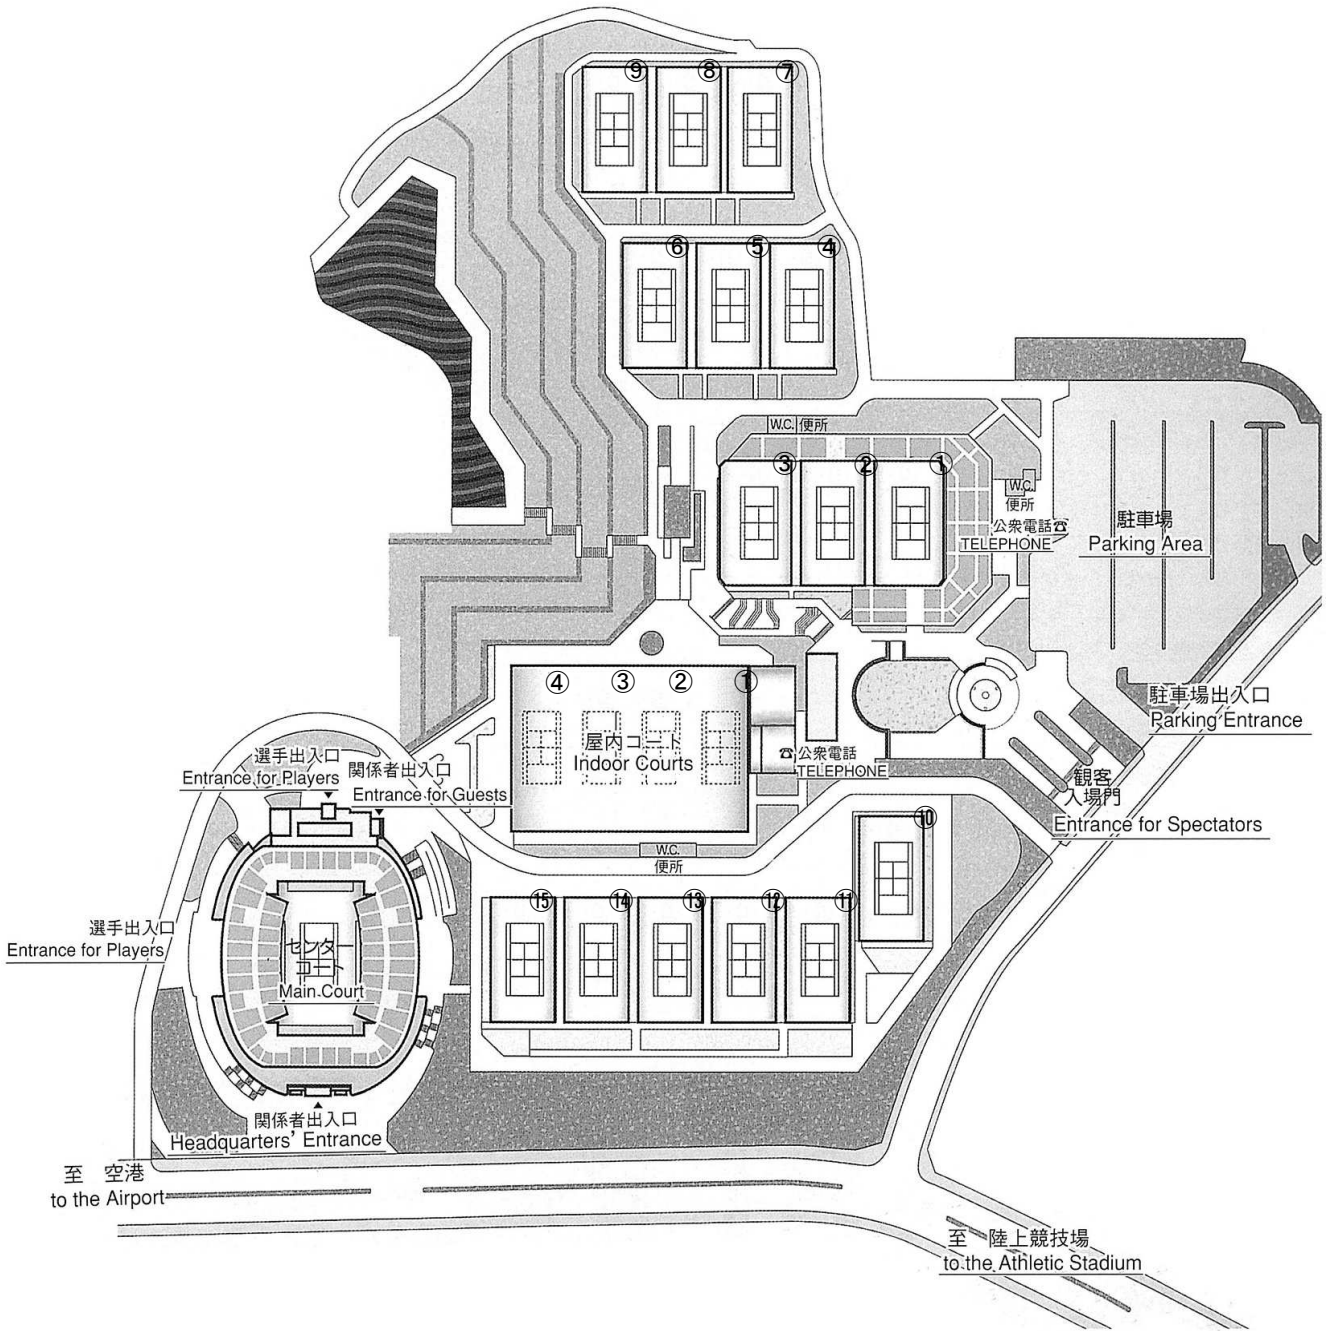

# 博多の森テニス競技場

福岡市博多区東平尾公園1-1-1 TEL092-611-1544

**※大会本部はセンターコート1階にあります。**

- 【バスの場合】 最寄駅は地下鉄「福岡空港駅」 4番出口を出た所のバス停「福岡空港前」より
- 3番系統及びイオンモール福岡クル行きを利用の場合、テニス競技場より手前の「東平尾公園入口」かセンターコートを通ぎたところにある「博多の森テニスコート前」で下車。どちらも徒歩約2分。
  - 37、39、43番系統を利用する場合、「東平尾」下車。徒歩約10分。

【タクシーの場合】 行先を「博多の森 弓道場前」とお伝えいただくと、センターコートの近くで下車できます。天神から約30分、博多駅から約15分、福岡空港から約5分程度。