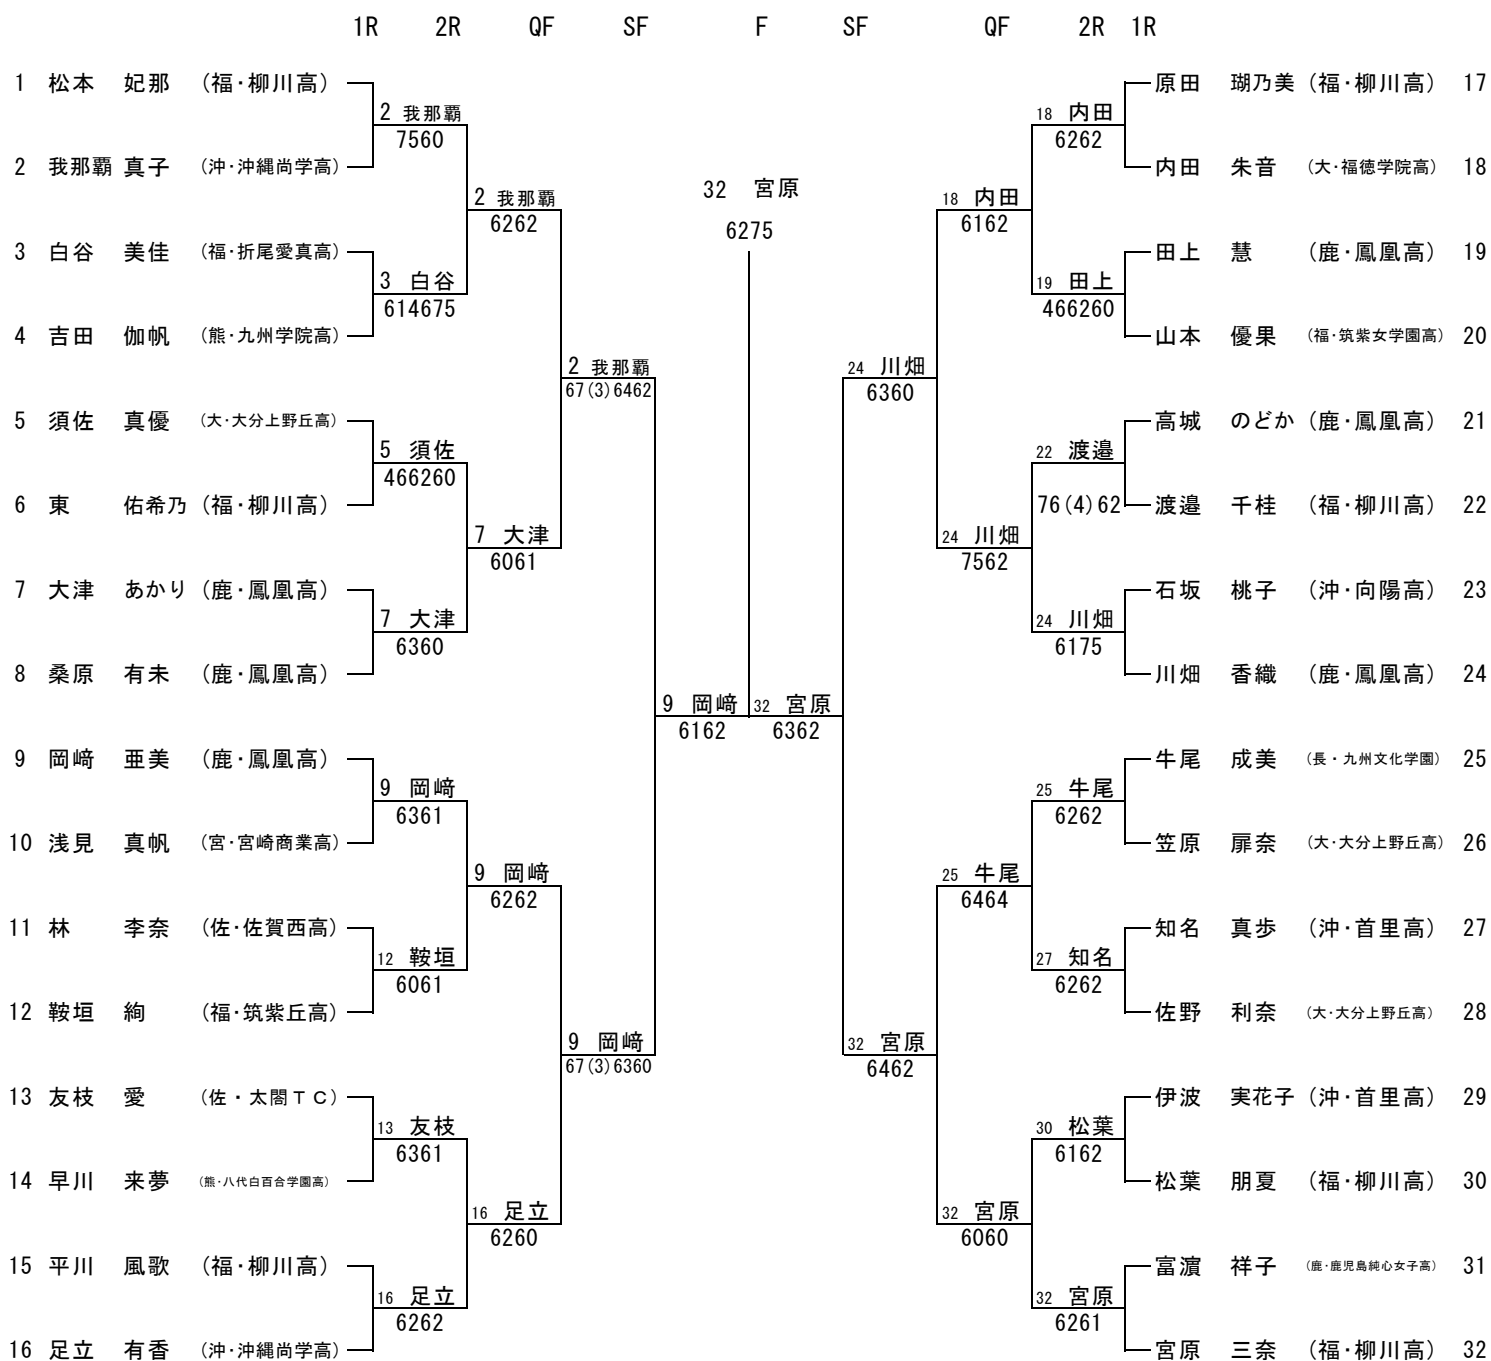

(18才以下女子シングルス)

本 戦

2016/8/15~20
博多の森テニス競技場

本戦出場選手

- 松本 妃那 (福・柳川高)
- 宮原 三奈 (福・柳川高)
- 岡崎 亜美 (鹿・鳳凰高)
- 川畑 香織 (鹿・鳳凰高)
- 桑原 有未 (鹿・鳳凰高)
- 原田 瑚乃美 (福・柳川高)
- 足立 有香 (沖・沖繩尚学高)
- 牛尾 成美 (長・九州文化学園)

シード順位

- 1 松本 妃那
- 2 宮原 三奈
- 3 岡崎 亜美
- 4 川畑 香織
- 5~7 桑原 有未
- 5~7 原田 瑚乃美
- 5~7 足立 有香
- 8 牛尾 成美