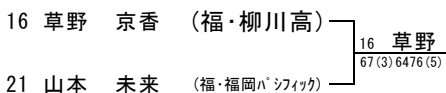

(15歳以下女子シングルス)

本 戦

2016/8/27~9/1
博多の森テニス競技場

本戦出場選手

- | | |
|-----------------------|------------------------|
| 徳安 莉菜 (佐・ファインビルズ TC) | 藤島 果音 (大・ウエホ TS) |
| 郡 芽菜 (宮・宮崎商業高) | 木本 海夢夏 (大・ラフ) |
| 山口 藍 (熊・RKKル'デンスTC) | 山本 未来 (福・福岡ハ'シフィク) |
| 松下 菜々 (福・佐世保LTC) | 稲手 梨紗 (沖・沖縄尚学高) |
| 元山 未優 (鹿・アリアータ) | 田中 美玖 (福・柳川ウイステリア) |
| 宇都宮 歩優 (大・ファースト'ジュニア) | 古賀 里奈 (佐・致遠館高) |
| 中村 香里 (佐・佐賀GTC) | 福田 優 (福・折尾愛真高) |
| 本田 恵琉 (長・佐世保LTC) | 山田 梨香子 (宮・ラジ'ング'カンHJC) |
| 草野 京香 (福・柳川高) | 野口 和佳奈 (福・グ'ローバルアリーナ) |
| 渡辺 菜凧 (熊・ABCテニスアカデミー) | 藤永 笑子 (長・長崎セ'ロックスTC) |
| 小池 真優 (福・柳川高) | |

シード順位

- | |
|---------|
| 1 徳安 莉菜 |
| 2 郡 芽菜 |
| 3 山口 藍 |
| 4 松下 菜々 |

3・4位決定戦

5・6位決定戦

7・8位決定戦