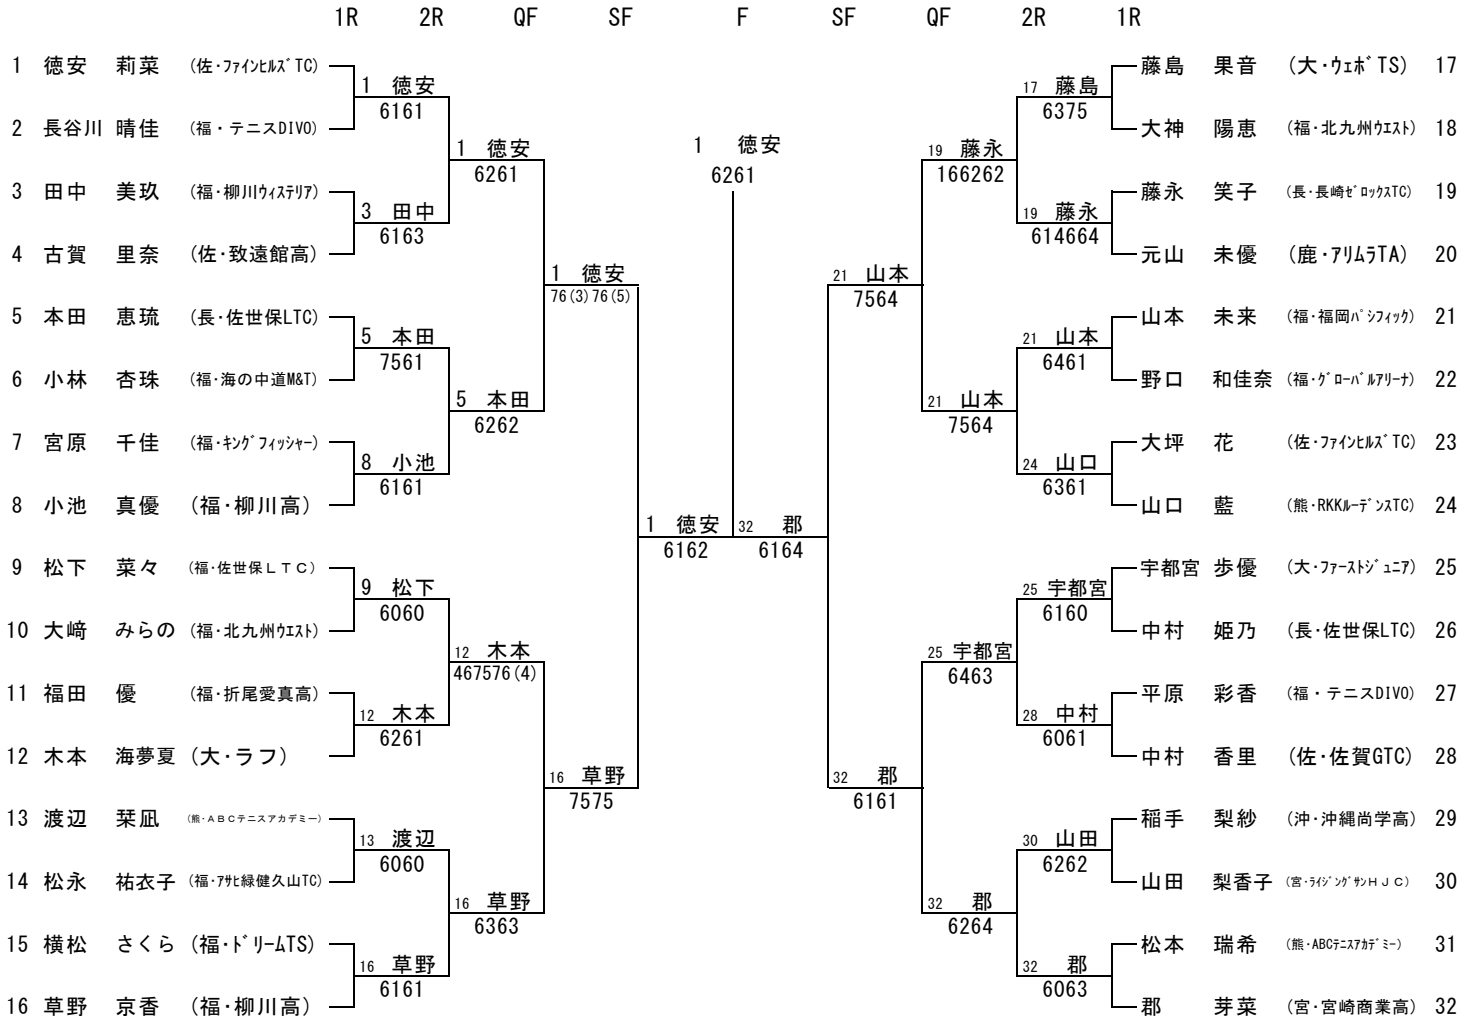

(15歳以下女子シングルス)

本 戦

2016/8/27~9/1
博多の森テニス競技場

本戦出場選手

- | | |
|-----------------------|------------------------|
| 徳安 莉菜 (佐・ファインビルズ TC) | 藤島 果音 (大・ウエホ TS) |
| 郡 芽菜 (宮・宮崎商業高) | 木本 海夢夏 (大・ラフ) |
| 山口 藍 (熊・RKKル'デンスTC) | 山本 未来 (福・福岡ハ'シフィク) |
| 松下 菜々 (福・佐世保LTC) | 稲手 梨紗 (沖・沖縄尚学高) |
| 元山 未優 (鹿・アリアータ) | 田中 美玖 (福・柳川ウイステリア) |
| 宇都宮 歩優 (大・ファースト'ジュニア) | 古賀 里奈 (佐・致遠館高) |
| 中村 香里 (佐・佐賀GTC) | 福田 優 (福・折尾愛真高) |
| 本田 恵琉 (長・佐世保LTC) | 山田 梨香子 (宮・ラジ'ング'カンHJC) |
| 草野 京香 (福・柳川高) | 野口 和佳奈 (福・グ'ローバルアリーナ) |
| 渡辺 菜凧 (熊・ABCテニスアカデミー) | 藤永 笑子 (長・長崎セ'ロックスTC) |
| 小池 真優 (福・柳川高) | |

シード順位

- | |
|---------|
| 1 徳安 莉菜 |
| 2 郡 芽菜 |
| 3 山口 藍 |
| 4 松下 菜々 |

3・4位決定戦

5・6位決定戦

7・8位決定戦