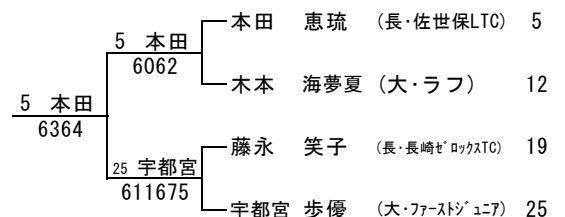

(15歳以下女子シングルス)

本 戦

2016/8/27~9/1
博多の森テニス競技場

本戦出場選手

- | | |
|-----------------------|------------------------|
| 徳安 莉菜 (佐・ファインビルズ TC) | 藤島 果音 (大・ウエホ TS) |
| 郡 芽菜 (宮・宮崎商業高) | 木本 海夢夏 (大・ラフ) |
| 山口 藍 (熊・RKKル'デンスTC) | 山本 未来 (福・福岡ハ'シフィク) |
| 松下 菜々 (福・佐世保LTC) | 稲手 梨紗 (沖・沖縄尚学高) |
| 元山 未優 (鹿・アリアータ) | 田中 美玖 (福・柳川ウイステリア) |
| 宇都宮 歩優 (大・ファースト'ジュニア) | 古賀 里奈 (佐・致遠館高) |
| 中村 香里 (佐・佐賀GTC) | 福田 優 (福・折尾愛真高) |
| 本田 恵琉 (長・佐世保LTC) | 山田 梨香子 (宮・ラジ'ング'カンHJC) |
| 草野 京香 (福・柳川高) | 野口 和佳奈 (福・グ'ローバルアリーナ) |
| 渡辺 菜凧 (熊・ABCテニスアカデミー) | 藤永 笑子 (長・長崎セ'ロックスTC) |
| 小池 真優 (福・柳川高) | |

シード順位

- | |
|---------|
| 1 徳安 莉菜 |
| 2 郡 芽菜 |
| 3 山口 藍 |
| 4 松下 菜々 |

3・4位決定戦

5・6位決定戦

7・8位決定戦