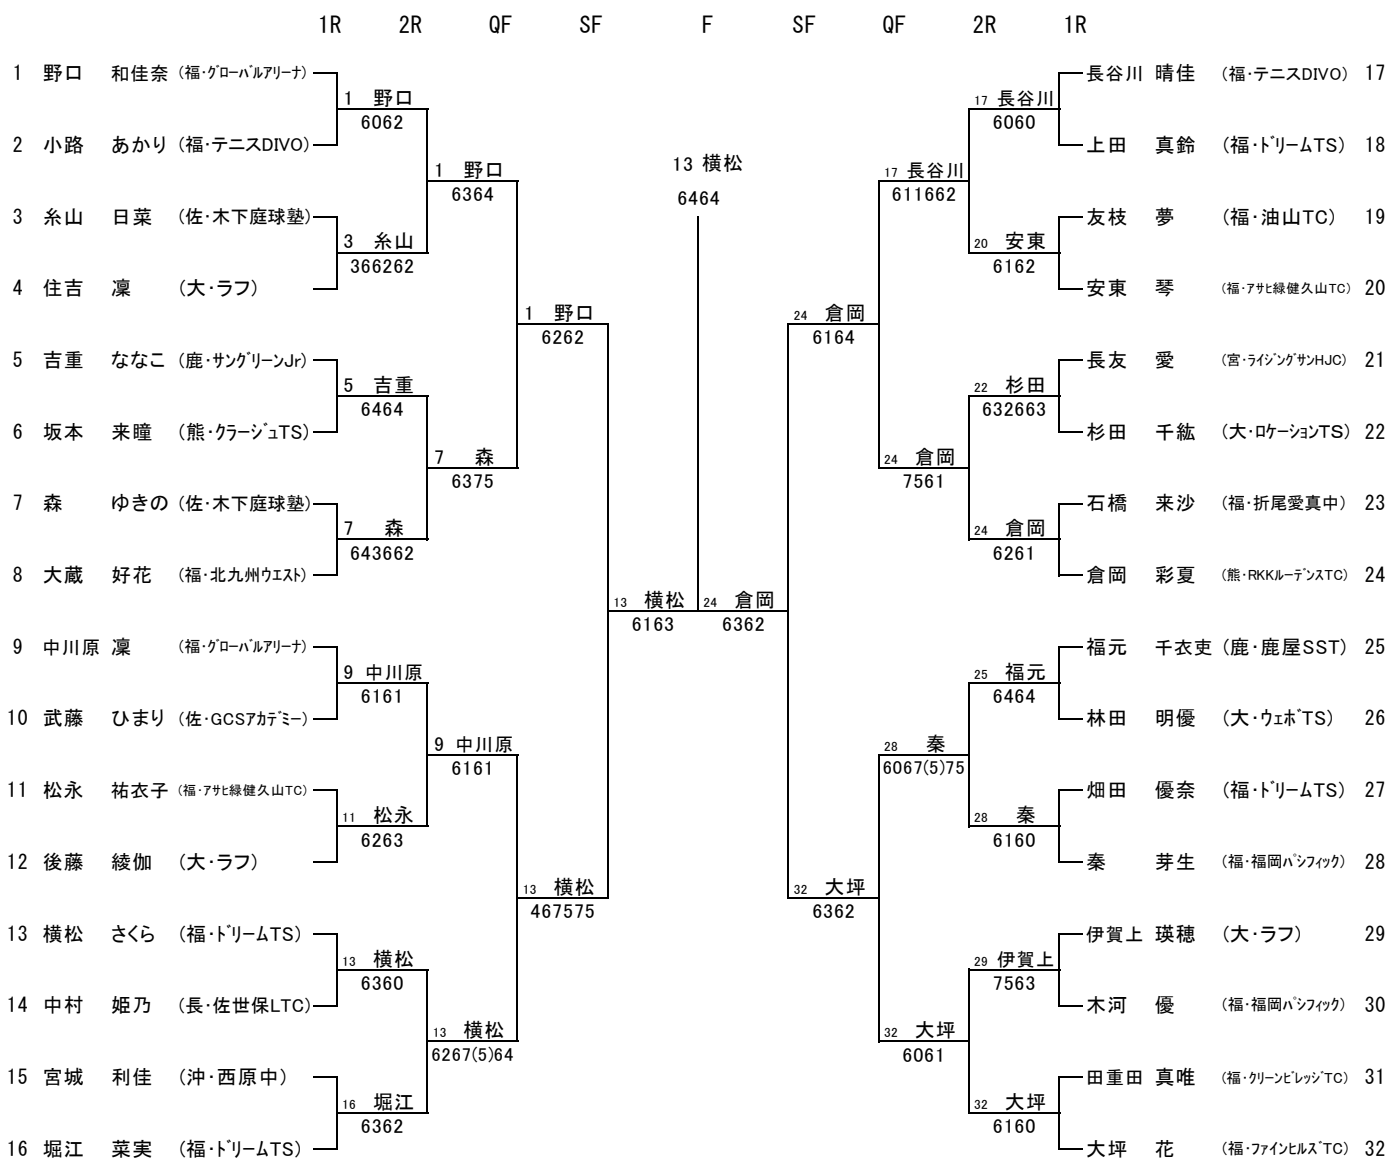

(13歳以下女子シングルス)

本 戦

2016/8/21~26
博多の森テニス競技場

本戦出場選手

- 野口 和佳奈 (福・グローバルアーナ)
- 大坪 花 (福・ファインヒルズTC)
- 倉岡 彩夏 (熊・RKKルーネンスタTC)
- 中川原 凜 (福・グローバルアーナ)
- 長谷川 晴佳 (福・テニスDIVO)
- 堀江 菜実 (福・トリムTS)

シード順位

- 1 野口 和佳奈
- 2 大坪 花
- 3 倉岡 彩夏
- 4 中川原 凜
- 5 長谷川 晴佳
- 6 堀江 菜実

3・4位決定戦

7・8位決定戦

5・6位決定戦