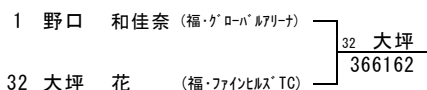

(13歳以下女子シングルス)

本 戦

2016/8/21~26
博多の森テニス競技場

本戦出場選手

- 野口 和佳奈 (福・グローバルアーナ)
- 大坪 花 (福・ファインヒルズTC)
- 倉岡 彩夏 (熊・RKKルーネンスタTC)
- 中川原 凜 (福・グローバルアーナ)
- 長谷川 晴佳 (福・テニスDIVO)
- 堀江 菜実 (福・トリムTS)

シード順位

- 1 野口 和佳奈
- 2 大坪 花
- 3 倉岡 彩夏
- 4 中川原 凜
- 5 長谷川 晴佳
- 6 堀江 菜実

3・4位決定戦

7・8位決定戦

5・6位決定戦