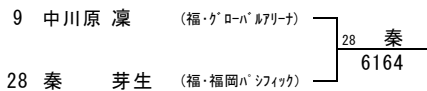

(13歳以下女子シングルス)

本 戦

2016/8/21~26
博多の森テニス競技場

本戦出場選手

- 野口 和佳奈 (福・グローバルアーナ)
- 大坪 花 (福・ファインヒルズTC)
- 倉岡 彩夏 (熊・RKKルーネンスタTC)
- 中川原 凜 (福・グローバルアーナ)
- 長谷川 晴佳 (福・テニスDIVO)
- 堀江 菜実 (福・トリムTS)

シード順位

- 1 野口 和佳奈
- 2 大坪 花
- 3 倉岡 彩夏
- 4 中川原 凜
- 5 長谷川 晴佳
- 6 堀江 菜実

3・4位決定戦

7・8位決定戦

5・6位決定戦