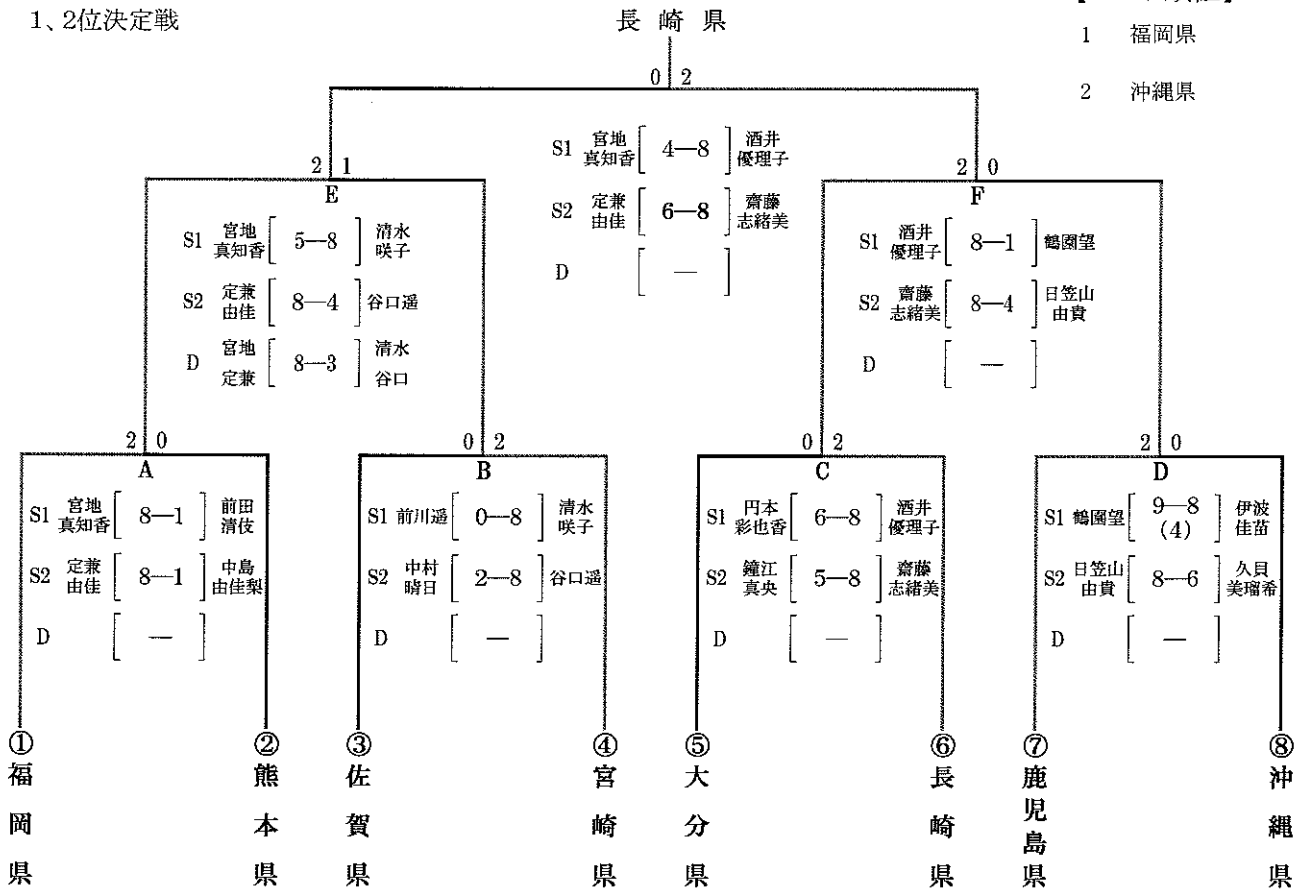

組合せ

【成年女子】(本国体出場数:4)

トーナメント

1、2位決定戦

【シード順位】

- 1 福岡県
- 2 沖縄県

フィードインコンソレ
本国体出場決定戦

【順位】

1位 長崎県

2位 福岡県

3位 沖縄県

3位 熊本県