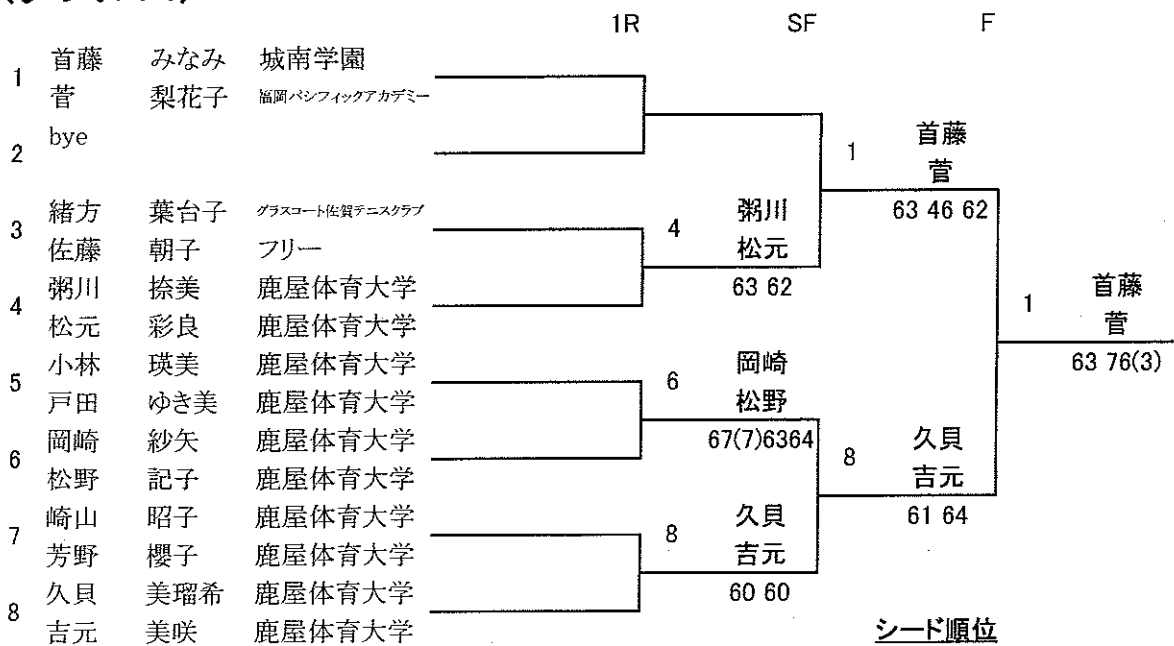

第20回九州ハードコートテニス選手権大会 《 一般女子 本戦 》

2012/12/03~07

九州国際テニスクラブ

(シングルス)

シード順位

- 1 江藤 奈緒子
- 2 首藤 みなみ
- 3 山口 司紗
- 4 奥田 順子

(ダブルス)

シード順位