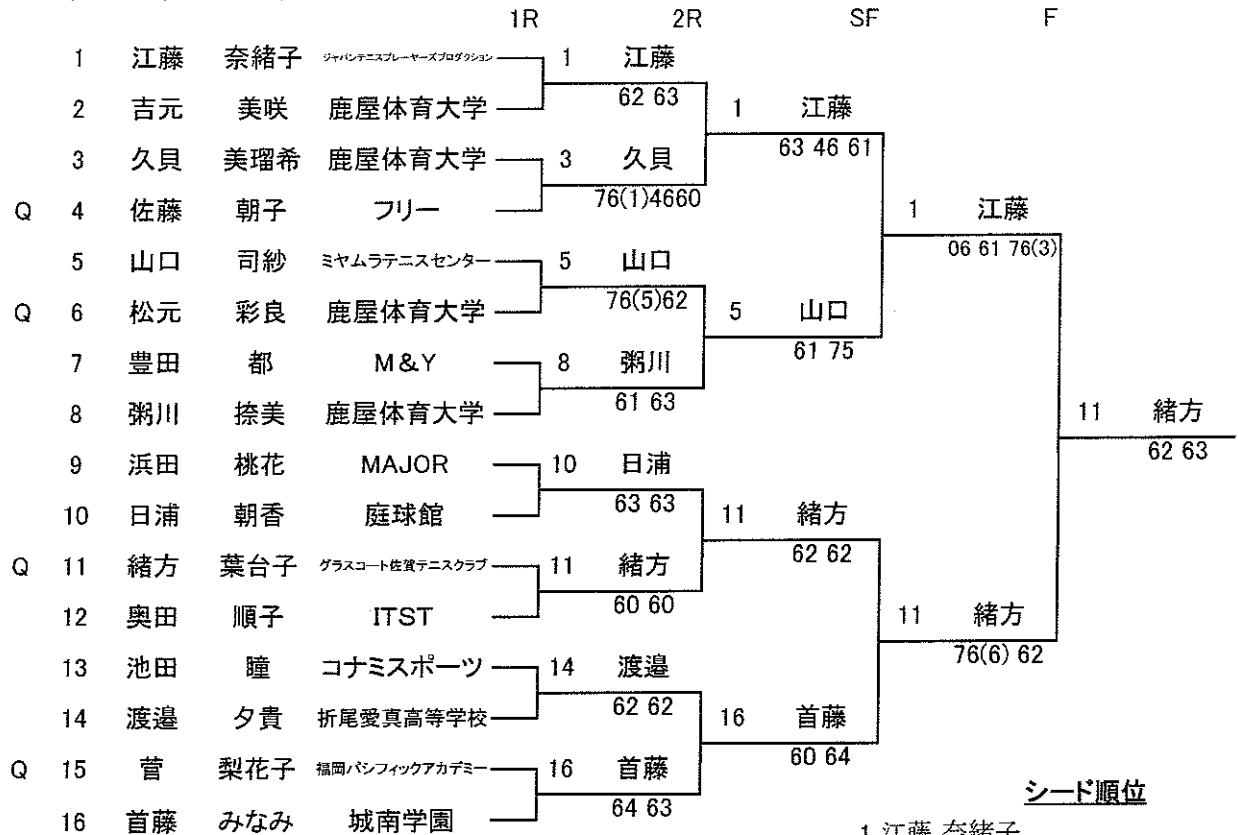

第20回九州ハードコートテニス選手権大会 《 一般女子 本戦 》

2012/12/03~07

九州国際テニスクラブ

(シングルス)

シード順位

- 1 江藤 奈緒子
- 2 首藤 みなみ
- 3 山口 司紗
- 4 奥田 順子

(ダブルス)

シード順位

- 1 首藤 みなみ
菅 梨花子
- 2 久貝 美瑠希
吉元 美咲

第20回九州ハードコートテニス選手権大会
《一般女子 予選》

2012/12/02

九州国際テニスクラブ

《シングルス》

			IR	F
1	小野 七星	G. T. S	佐藤	85
2	bye			
3	崎山 昭子	鹿屋体育大学	80	菅
4	佐藤 朝子	フリー		
5	菅 梨花子	福岡パシフィックアカデミー	戸田	82
6	bye			
7	小林 瑛美	鹿屋体育大学	80	緒方
8	戸田 ゆき美	鹿屋体育大学		
9	緒方 葉台子	グラスコート佐賀テニスクラブ	山藤	83
10	bye			
11	山藤 彩香	野田学園	84	松元
12	石井 あづさ	TCS		
13	久継 沙織	神戸親和女子大学	松元	82
14	bye			
15	芳野 櫻子	鹿屋体育大学	82	
16	松元 彩良	鹿屋体育大学		