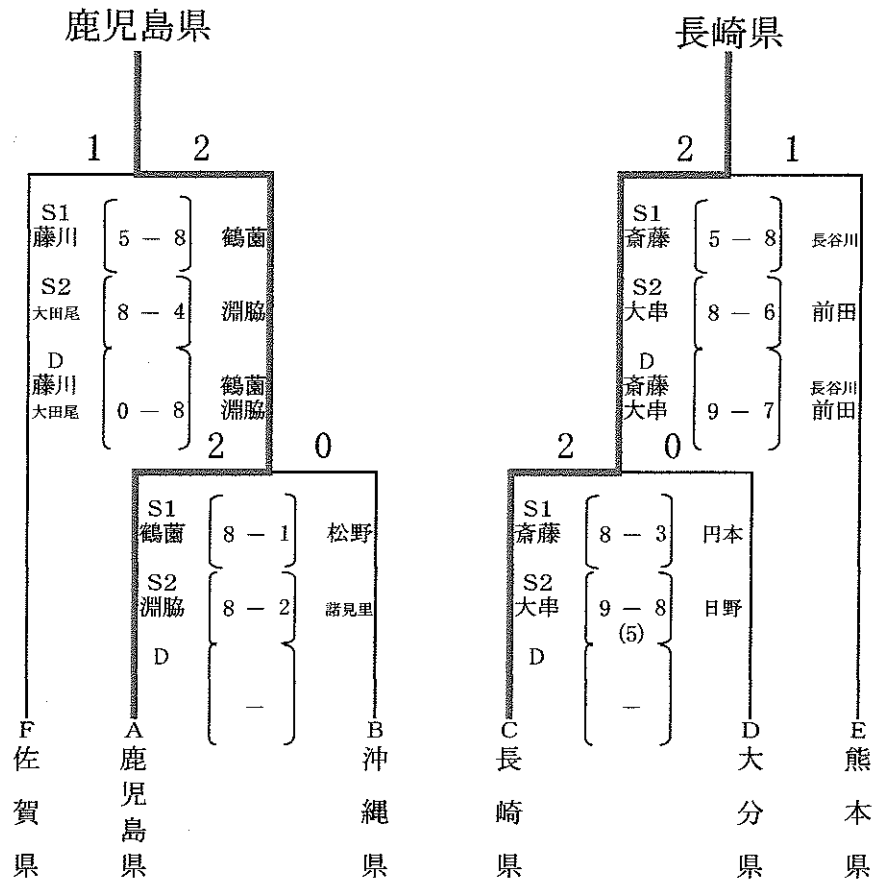

# 組合せ

【成年女子】 (本国体出場県数:4)

トーナメント 1位・2位決定戦

【シード順位】 1. 鹿児島県 2. 大分県 宮崎県

フィードインコンソレ  
本国体出場決定戦

代表獲得県

【順位】

- 1位 宮崎県
- 2位 福岡県
- 3位 鹿児島県
- 3位 長崎県