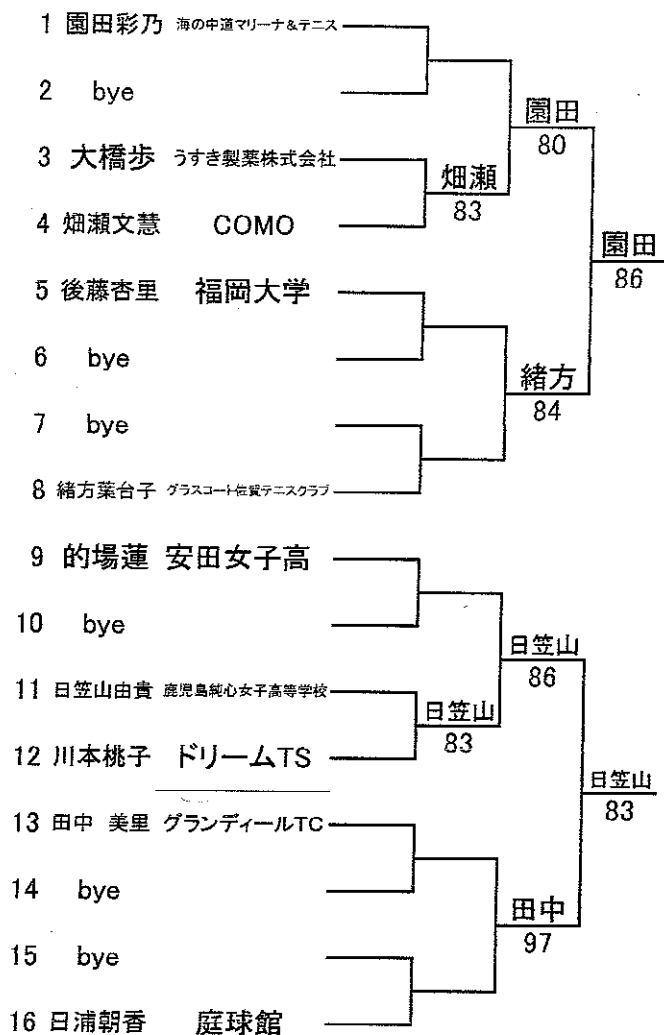

シード順位

1 太田智恵
柴田直子

2 吉岡亜美
長布紗子

Referee

佐伯 洋

第43回九州室内テニス選手権大会

(一般女子シングルス 予選)

2010/2/13~14

博多の森テニス競技場

1R SF F

1R SF F