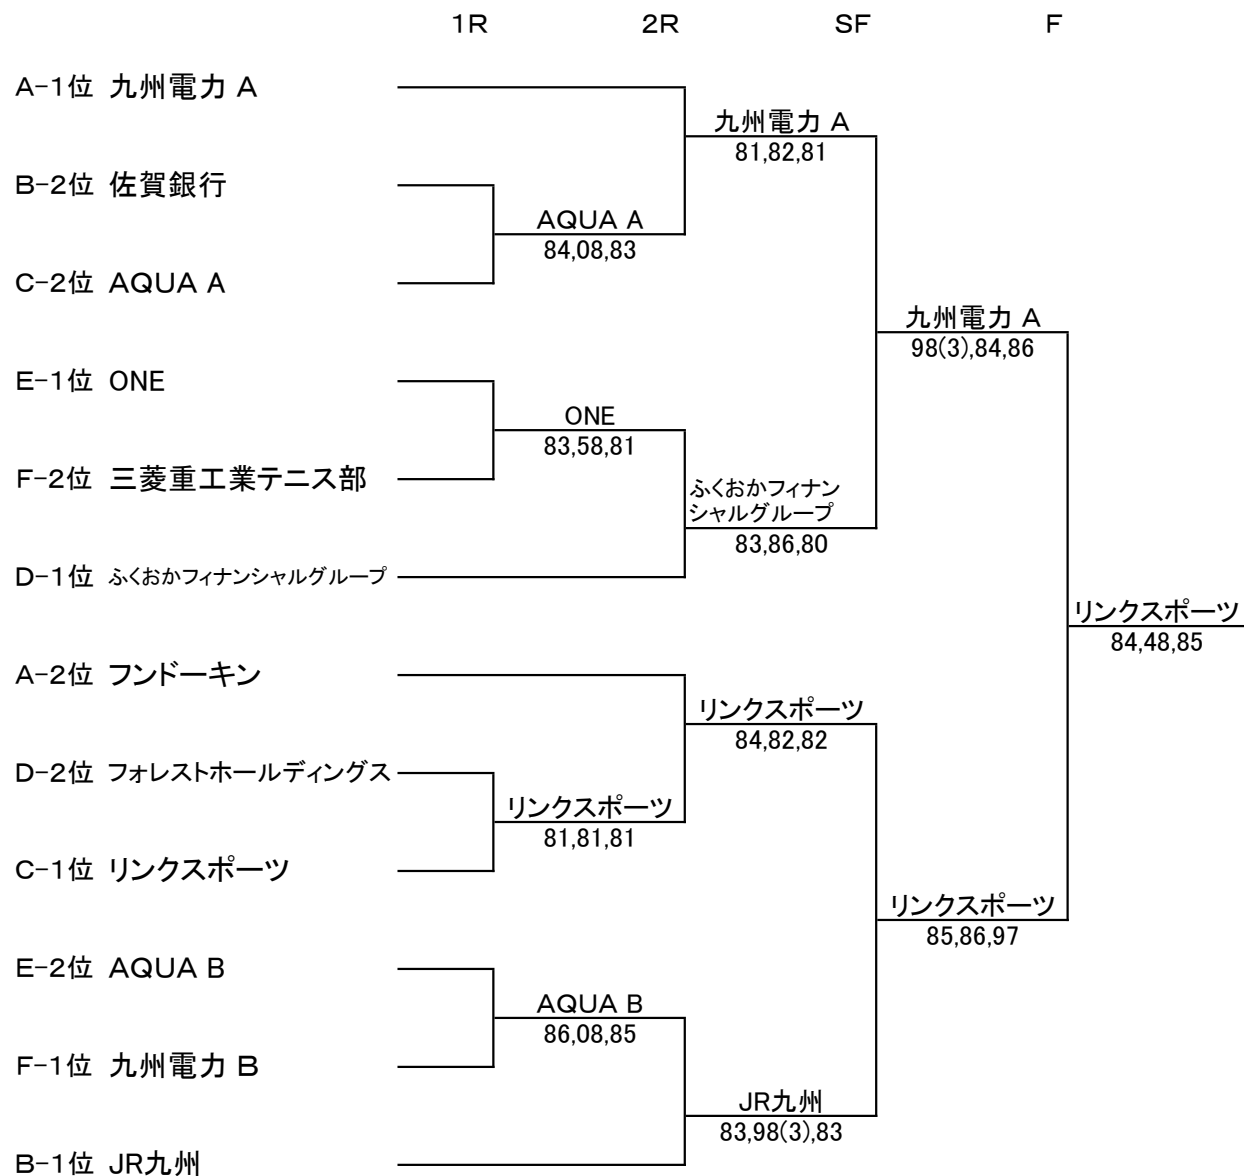

第74回全九州クラブ対抗テニス大会

《一般男子A》

2022/4/2~3

博多の森テニス競技場

Aパート

リーグ戦スコアはD、S1、S2順

	チーム名	九州電力A	フドーキン	福芳亭	レッツインドアテニススクール	勝敗	ポイント	順位
1	九州電力A		3-0 83,85,98(4)	3-0 82,80,82	3-0 98(1),80,81	3 0	9	1
2	フドーキン	0-3 38,58,89(4)		3-0 86,82,85	2-1 82,85,28	2 1	5	2
3	福芳亭	0-3 28,08,28	0-3 68,28,58		1-2 18,58,84	0 3	1	4
4	レッツインドアテニススクール	0-3 89(1),08,18	1-2 28,58,82	2-1 81,85,48		1 2	3	3

Bパート

	チーム名	JR九州	佐賀銀行	T-style26 TENNIS CLUB.	勝敗	ポイント	順位
5	JR九州		3-0 84,82,83	2-1 84,48,83	2 0	5	1
6	佐賀銀行	0-3 48,28,38		3-0 86,83,81	1 1	3	2
7	T-style26 TENNIS CLUB.	1-2 48,84,38	0-3 68,38,18		0 2	1	3

Cパート

	チーム名	リンクスポーツ(株)	AQUA A	ルネサンス九州 A	勝敗	ポイント	順位
8	リンクスポーツ(株)		3-0 82,80,83	3-0 80,80,84	2 0	6	1
9	AQUA A	0-3 28,08,38		2-1 84,18,86	1 1	2	2
10	ルネサンス九州 A	0-3 08,08,48	1-2 48,81,68		0 2	1	3

Dパート

	チーム名	福岡おかファイナシャルグループ	ルネサンス九州 B	福岡フォレストホールディングス	勝敗	ポイント	順位
11	福岡おかファイナシャルグループ		3-0 81,80,82	3-0 85,85,80	2 0	6	1
12	ルネサンス九州 B	0-3 18,08,28		1-2 38,18,86	0 2	1	3
13	福岡フォレストホールディングス	0-3 58,58,08	2-1 83,81,68		1 1	2	2

Eパート

	チーム名	ONE	AQUA B	EXTRACT	勝敗	ポイント	順位
14	ONE		2-1 98(4),48,86	WO 3-0 80,80,80	2 0	5	1
15	AQUA B	1-2 89(4),84,68		WO 3-0 80,80,80	1 1	4	2
16	EXTRACT	WD 0-3 08,08,08	WD 0-3 08,08,08		0 2	0	3

Fパート

	チーム名	西日本シティ銀行	九州電力B	三菱重工テニス部	勝敗	ポイント	順位
17	西日本シティ銀行		0-3 08,38,08	0-3 38,48,48	0 2	0	3
18	九州電力B	3-0 80,83,80		3-0 83,81,80	2 0	6	1
19	三菱重工テニス部	3-0 83,84,84	0-3 38,18,08		1 1	3	2

第74回全九州クラブ対抗テニス大会

《 一般男子A決勝トーナメント 》

トーナメントスコアはD、S1、S2順