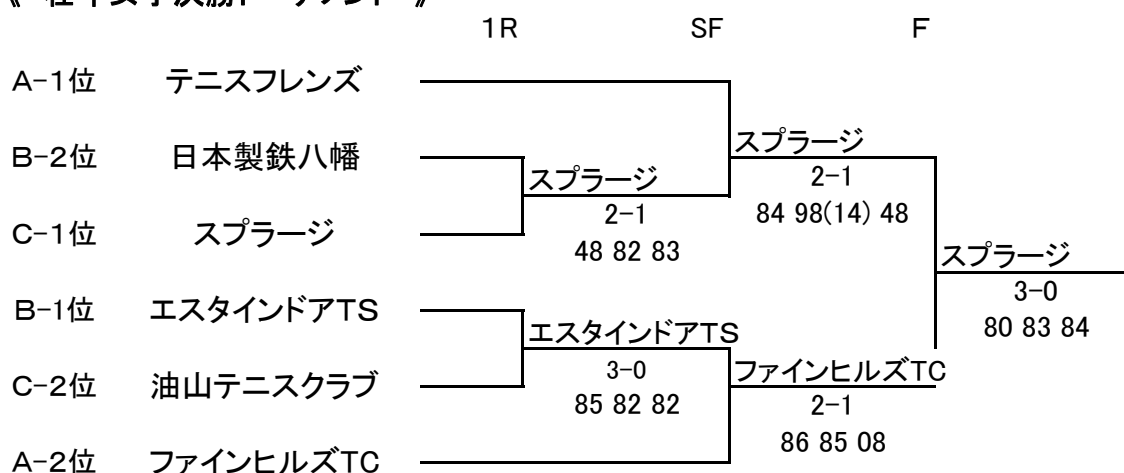

第71回全九州クラブ対抗テニス大会 《 壮年女子 》

2019/4/19~20
博多の森テニス競技場

Aパート

	チーム名	テニスフレンズ	ファインヒルズTC	若久テニスクラブ	ファミリークラブ	勝敗	ポイント	順位
1	テニスフレンズ		3-0 82 81 82	3-0 80 83 82	3-0 81 85 81	3 0	9	1
2	ファインヒルズTC	0-3 28 18 28		2-1 81 82 89(11)	2-1 81 38 86	2 1	4	2
3	若久テニスクラブ	0-3 08 38 28	1-2 18 28 98(11)		1-2 98(6) 38 48	0 3	2	4
4	ファミリークラブ	0-3 18 58 18	1-2 18 83 68	2-1 89(6) 83 84		1 2	3	3

Bパート

	チーム名	エスタインドアTS	グローバルアリーナ	日本製鉄八幡	勝敗	ポイント	順位
5	エスタインドアTS		2-1 81 08 80	3-0 83 84 86	2 0	5	1
6	グローバルアリーナ	1-2 18 80 08		1-2 85 58 08	0 2	2	3
7	日本製鉄八幡	0-3 38 48 68	2-1 58 85 80		1 1	2	2

Cパート

	チーム名	スプラージ	門司LTC	油山テニスクラブ	勝敗	ポイント	順位
8	スプラージ		3-0 84 85 80	3-0 81 84 80	2 0	6	1
9	門司LTC	0-3 48 58 08		1-2 80 28 48	0 2	1	3
10	油山テニスクラブ	0-3 18 48 08	2-1 08 82 84		1 1	2	2

《 壮年女子決勝トーナメント 》