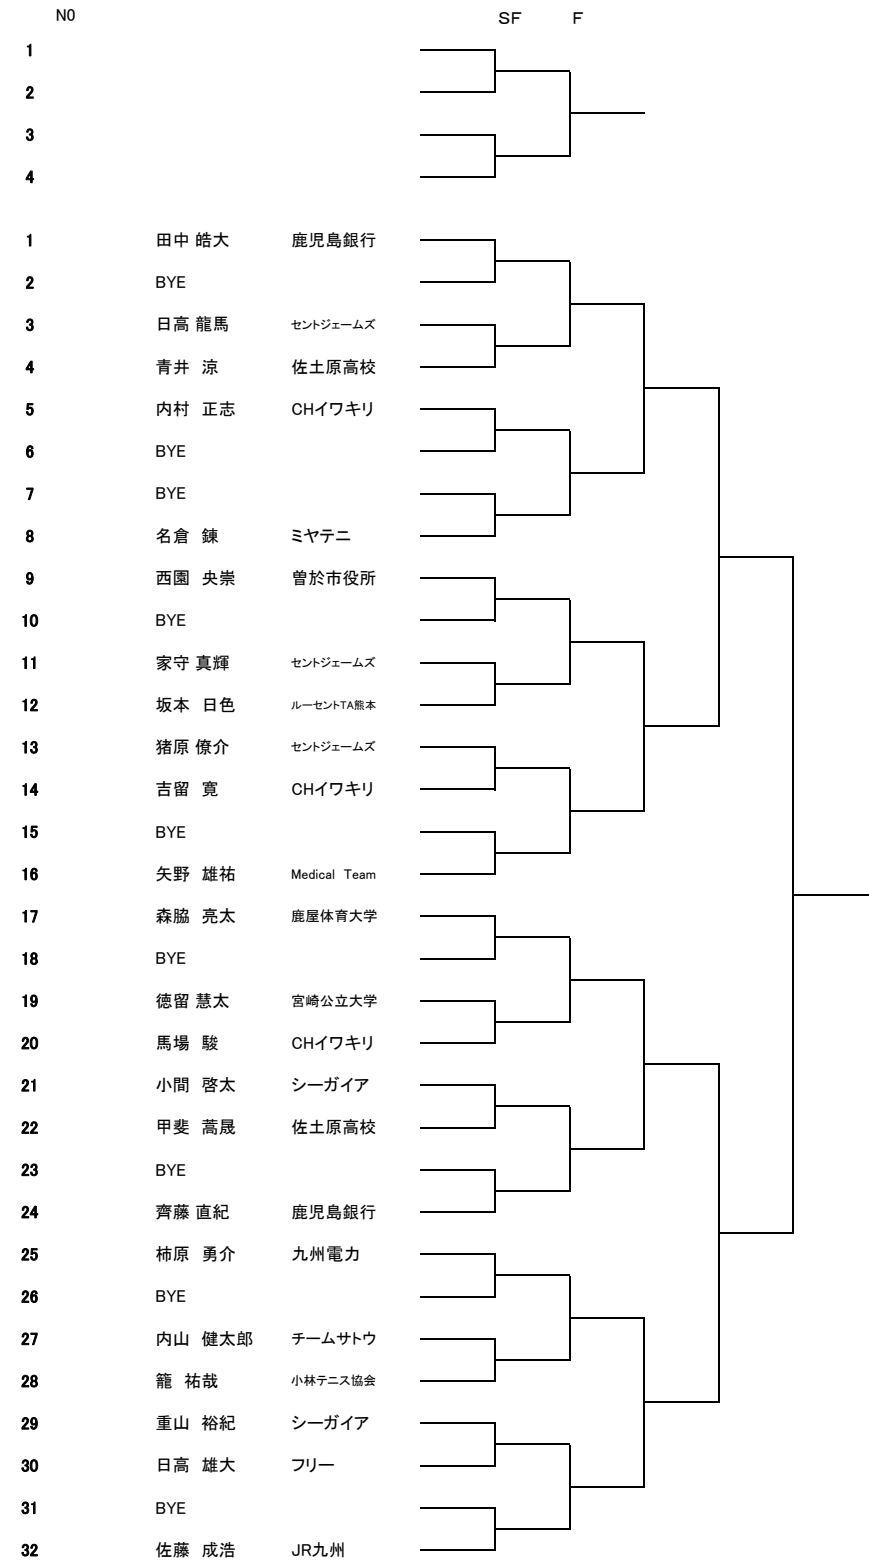

一般男子シングルス1

シート*

1田中皓大 2岡村修平 3-4佐伯直政,首藤 知宏 5-8西ノ村尚也,本田充生,石堂勇真,佐藤成浩
9-16森脇亮太,原野寛之,柏木涼吾,財部比呂史,松浦 優太,本田高稀,矢野雄祐,林 裕一郎

一般男子シングルス2

33	西ノ村 尚也	小林テニス協会
34	BYE	
35	小山 貴弘	日南TC
36	外山 光	宮崎日大
37	宮本 卓実	シーガイア
38	永田 龍之介	Tennis.inc
39	BYE	
40	森木 玲雄奈	ルネサンス
41	坂田 空冴	宮崎大宮高校
42	BYE	
43	大神 澄南海	KTC
44	佐藤 遼	セントジェームズ
45	染矢 裕大	World Stance Jr
46	森 大輝	佐土原高校
47	BYE	
48	原野 寛之	鹿児島銀行
49	財部 比呂史	MTF
50	BYE	
51	岡本 杏樹	小林テニス協会
52	未留 圭梧	Tennis inc
53	中野 太雅	佐土原高校
54	中小路 基光	京セラ国分
55	BYE	
56	阿部 健一	OTC
57	青山 嘉宏	フォレストホールディングス
58	BYE	
59	重信 玲偉	佐土原高校
60	川端 琳	宮崎公立大学
61	吉田 匡宏	宮崎大宮高校
62	小川 春斗	MTF
63	BYE	
64	首藤 知宏	ラフ