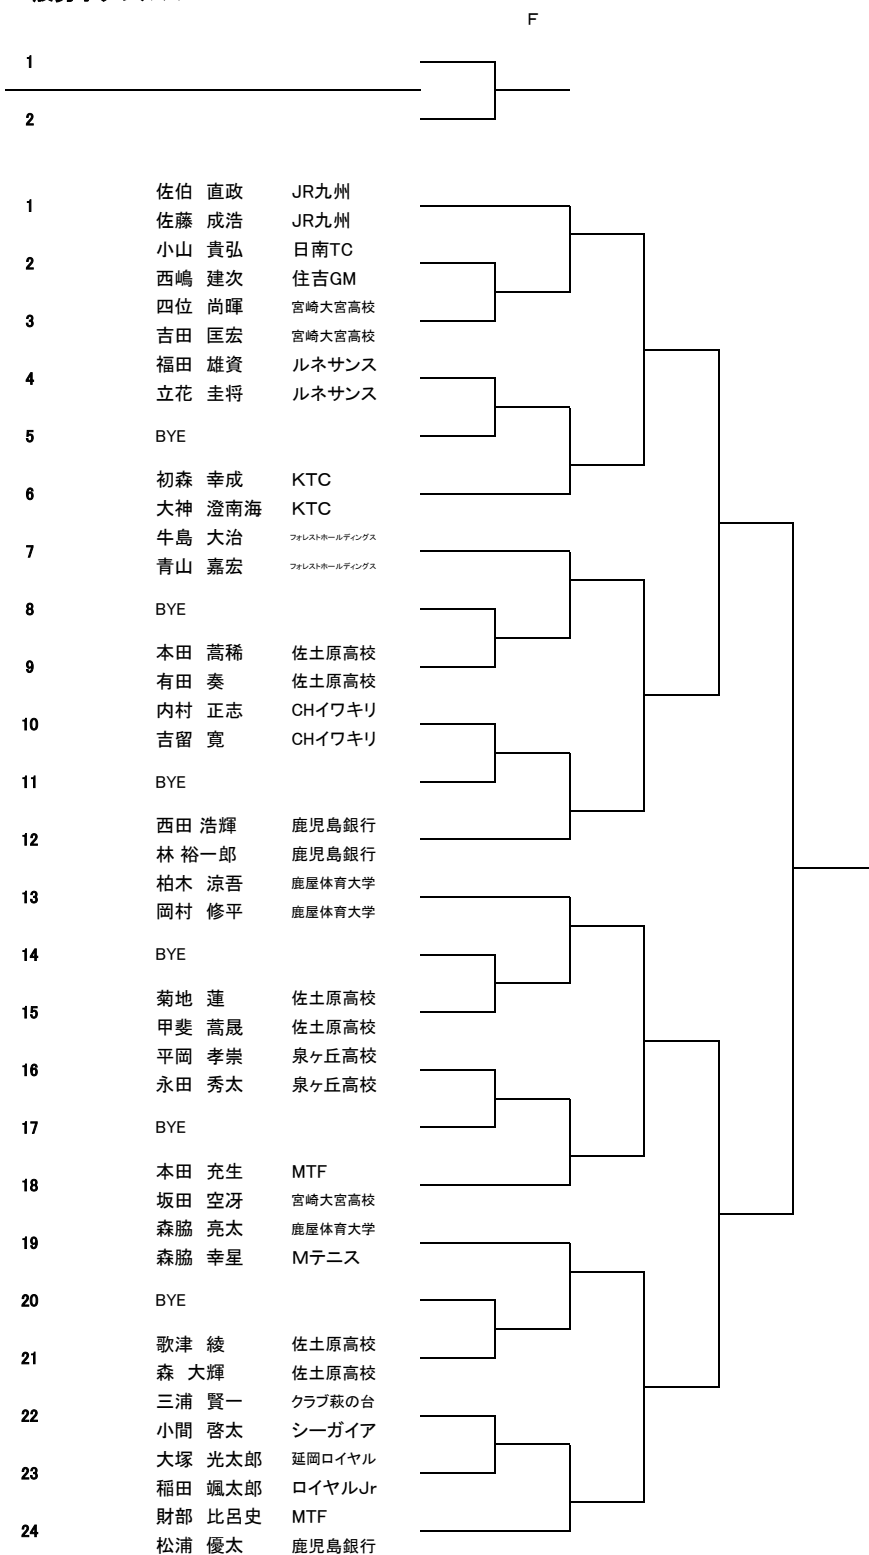

一般男子ダブルス1

シード 1佐伯直政,佐藤成浩 2田中 皓大,齊藤 直紀 3-4柏木涼吾,岡村修平/伊東直哉,西ノ村尚也
5-8財部比呂史,松浦優太/首藤 知宏,井上亜希斗/西田浩輝,林 裕一郎/重山裕紀/石堂勇真

一般男子ダブルス2

25	首藤 知宏	ラフ	
	井上 亜希斗	ラフ	
26	川端 琳	宮崎公立大学	
	徳留 慧太	宮崎公立大学	
27	青井 涼	佐土原高校	
	今井 郁人	佐土原高校	
28	森木 玲雄奈	ルネサンス	
	瀬尾 和隆	ルネサンス	
29	BYE		
30	矢野 雄祐	MedicalTeam	
	宮本 卓実	シーガイア	
31	徳重 孝典	鹿児島銀行	
	原野 寛之	鹿児島銀行	
32	BYE		
33	岡本 杏樹	小林テニス協会	
	籠 祐哉	小林テニス協会	
34	清藤 聖平	セントジェームズ	
	有働 祐也	セントジェームズ	
35	BYE		
36	伊東 直哉	TGIF	
	西ノ村 尚也	小林テニス協会	
37	重山 裕紀	シーガイア	
	石堂 勇真	KTC	
38	BYE		
39	日高 恵太郎	佐土原高校	
	重信 玲偉	佐土原高校	
40	鳥居 紀之	宮崎大宮高校	
	内村 拓馬	宮崎大宮高校	
41	BYE		
42	西園 央崇	曾於市役所	
	中小路 基光	京セラ国分	
43	柿原 勇介	九州電力	
	岡田 典之	フォレストホールディングス	
44	BYE		
45	榑 真哉	佐土原高校	
	中野 太雅	佐土原高校	
46	伴 航介	CHイワキリ	
	馬場 駿	CHイワキリ	
47	日高 汰一郎	佐土原高校	
	三浦 龍真	佐土原高校	
48	田中 皓大	鹿児島銀行	
	齊藤 直紀	鹿児島銀行