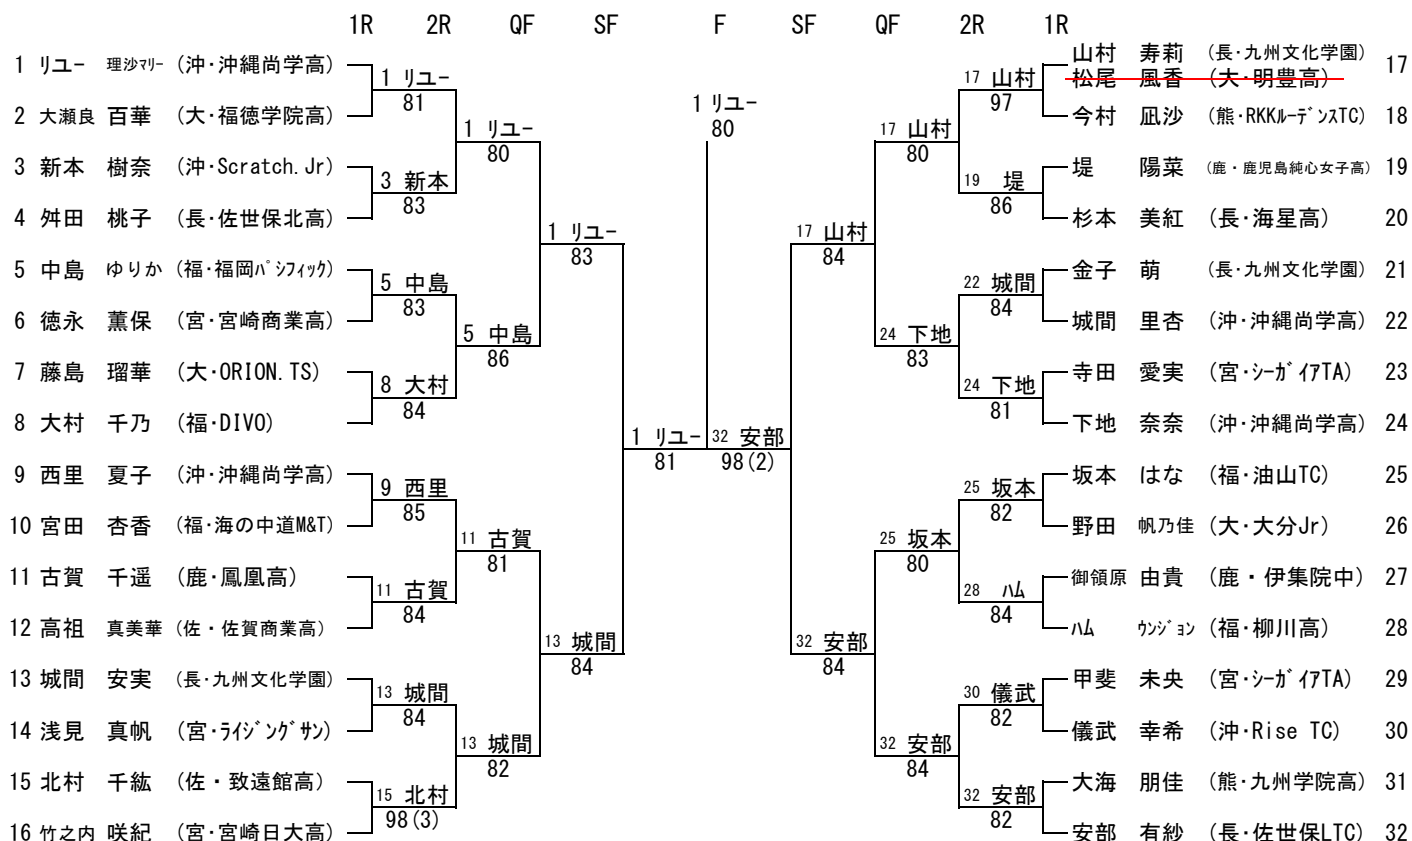

第40回九州ジュニアテニス選手権大会

(16才以下女子シングルス)

2013/7/13~7/16
宮崎県総合運動公園

シード順位

- | | |
|-----------|---------|
| 1 リュ-理沙マリ | 5 竹之内咲紀 |
| 2 安部 有紗 | 6 松尾 風香 |
| 3 下地 奈奈 | 7 坂本 はな |
| 4 西里 夏子 | 8 大村 千乃 |

補欠順位

- | |
|---------|
| 1 山村 寿莉 |
| 2 比嘉 益見 |
| 3 衛藤 佳奈 |
| 4 三上 万慧 |

3・4位決定戦

7・8位決定戦

5・6位決定戦