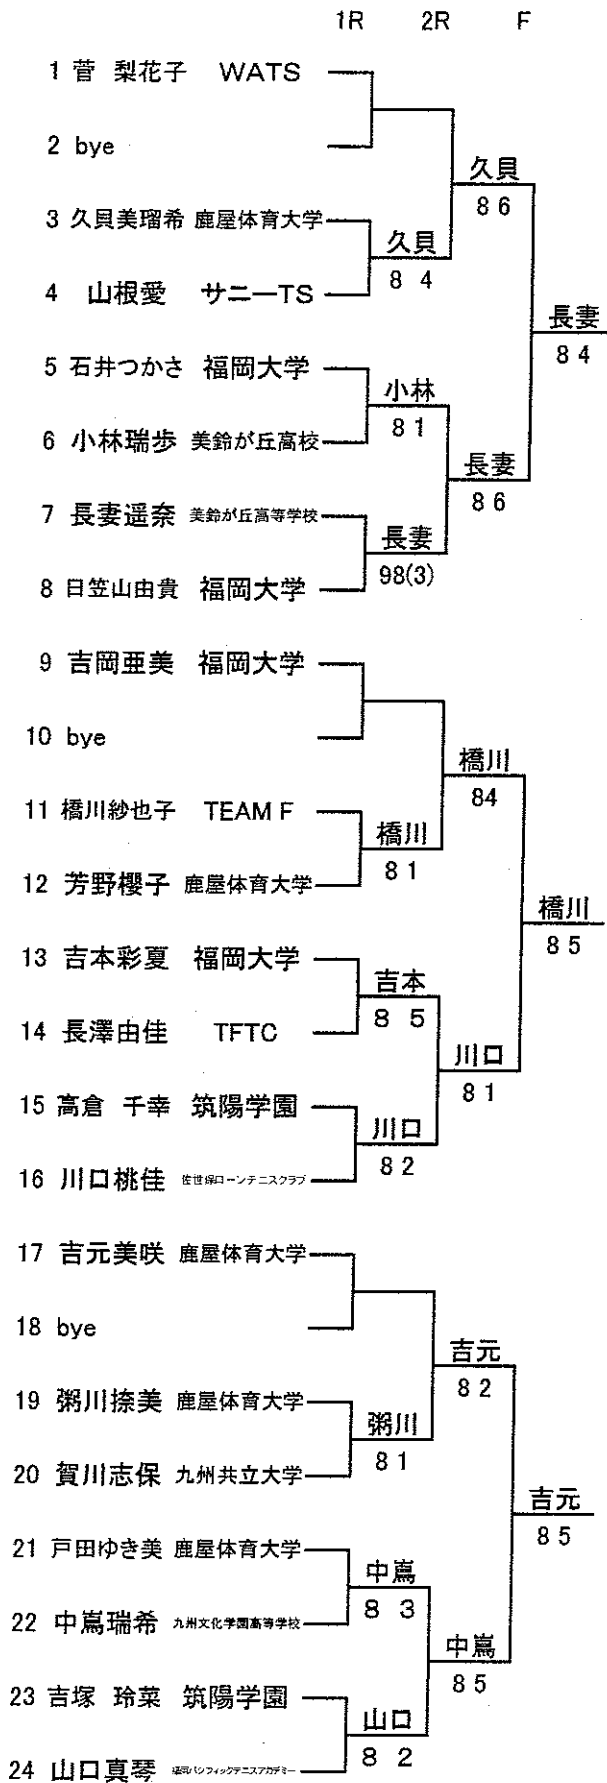

第45回九州室内テニス選手権大会

(一般女子 本戦)

2012/2/17~19

博多の森テニス競技場

(シングルス)

シード順位

- | | |
|---------|--------|
| 1 浜中花梨 | 3 奥田順子 |
| 2 芳野紗綾香 | 4 山口司紗 |

(ダブルス)

シード順位

- | | |
|--------|--------|
| 1 浜中花梨 | 2 仲村利沙 |
| 山口司紗 | 松野記子 |

Referee

第45回九州室内テニス選手権大会

(一般女子シングルス 予選)

2012/2/11~12

博多の森テニス競技場

第45回九州室内テニス選手権大会

(一般女子ダブルス予選)

2012/2/11~12

博多の森テニス競技場