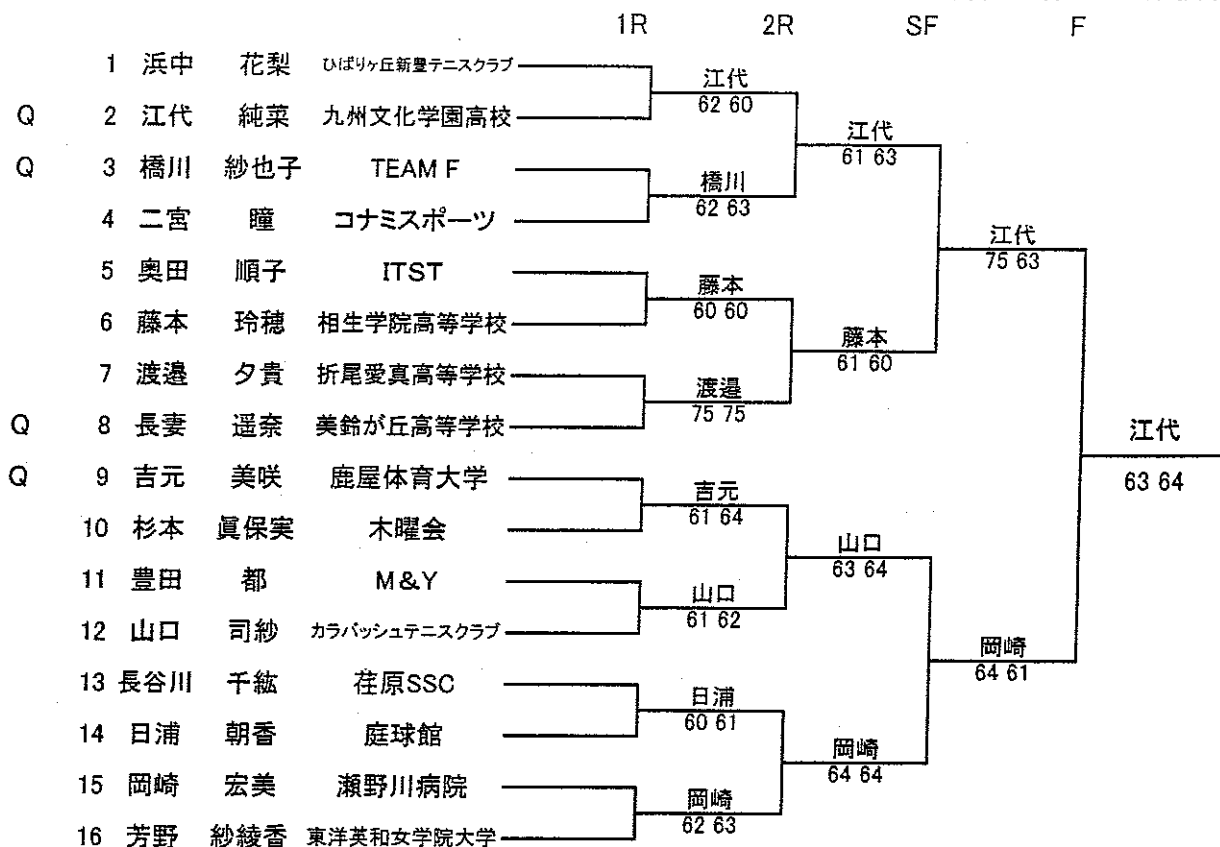

第45回九州室内テニス選手権大会

(一般女子 本戦)

2012/2/17~19

博多の森テニス競技場

(シングルス)

シード順位

- | | |
|---------|--------|
| 1 浜中花梨 | 3 奥田順子 |
| 2 芳野紗綾香 | 4 山口司紗 |

(ダブルス)

シード順位

- | | |
|--------|--------|
| 1 浜中花梨 | 2 仲村利沙 |
| 山口司紗 | 松野記子 |

Referee

第45回九州室内テニス選手権大会

(一般女子シングルス 予選)

2012/2/11~12

博多の森テニス競技場

第45回九州室内テニス選手権大会

(一般女子ダブルス予選)

2012/2/11~12

博多の森テニス競技場