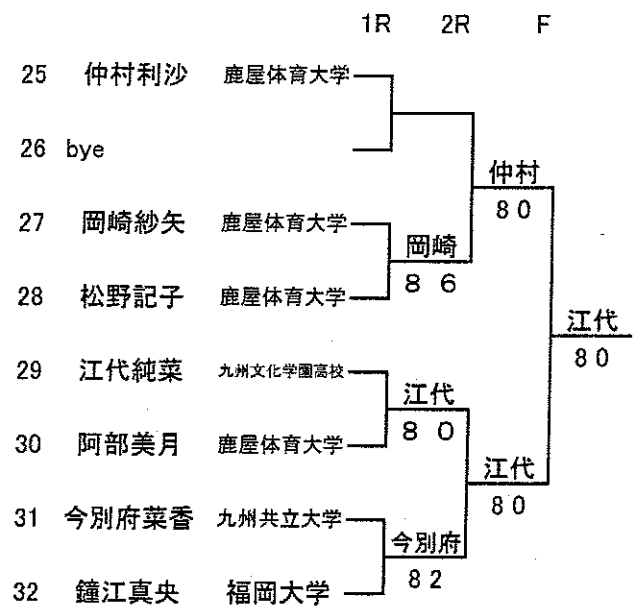

第45回九州室内テニス選手権大会

(一般女子 本戦)

2012/2/17~19

博多の森テニス競技場

(シングルス)

シード順位

- | | |
|---------|--------|
| 1 浜中花梨 | 3 奥田順子 |
| 2 芳野紗綾香 | 4 山口司紗 |

(ダブルス)

シード順位

- | | |
|--------|--------|
| 1 浜中花梨 | 2 仲村利沙 |
| 山口司紗 | 松野記子 |

Referee

第45回九州室内テニス選手権大会

(一般女子シングルス 予選)

2012/2/11~12

博多の森テニス競技場

第45回九州室内テニス選手権大会

(一般女子ダブルス予選)

2012/2/11~12

博多の森テニス競技場