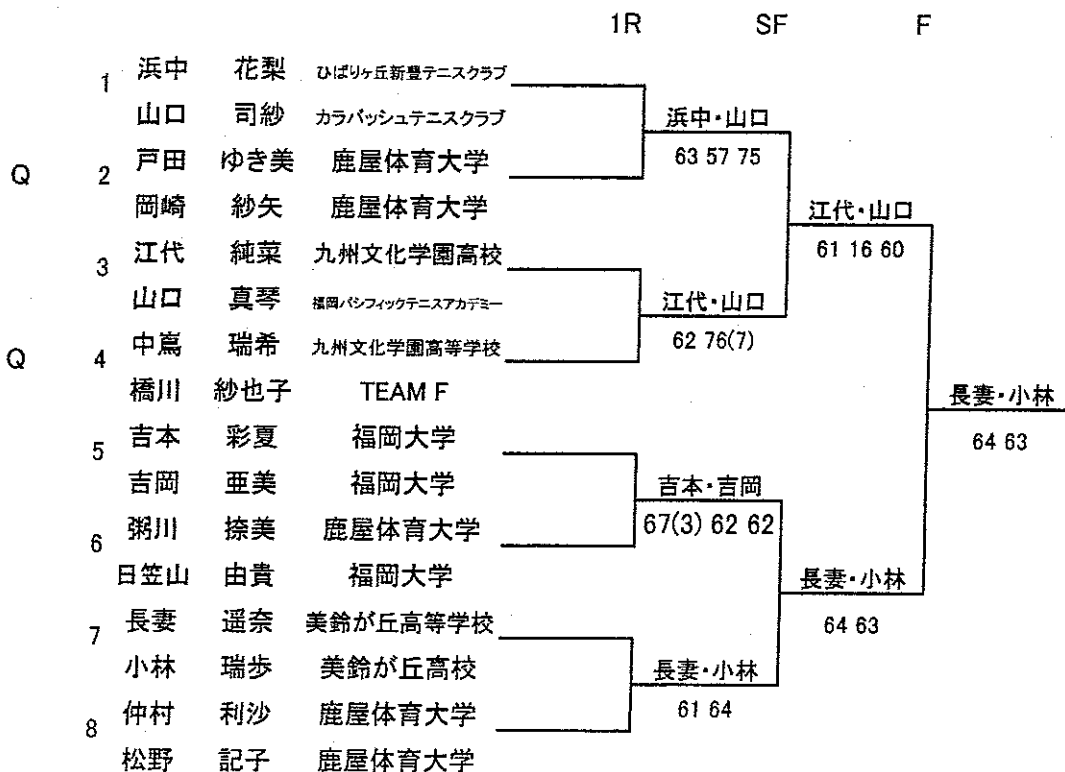

第45回九州室内テニス選手権大会

(一般女子 本戦)

2012/2/17~19

博多の森テニス競技場

(シングルス)

シード順位

- | | |
|---------|--------|
| 1 浜中花梨 | 3 奥田順子 |
| 2 芳野紗綾香 | 4 山口司紗 |

(ダブルス)

(一般女子ダブルス予選)

2012/2/11~12

博多の森テニス競技場