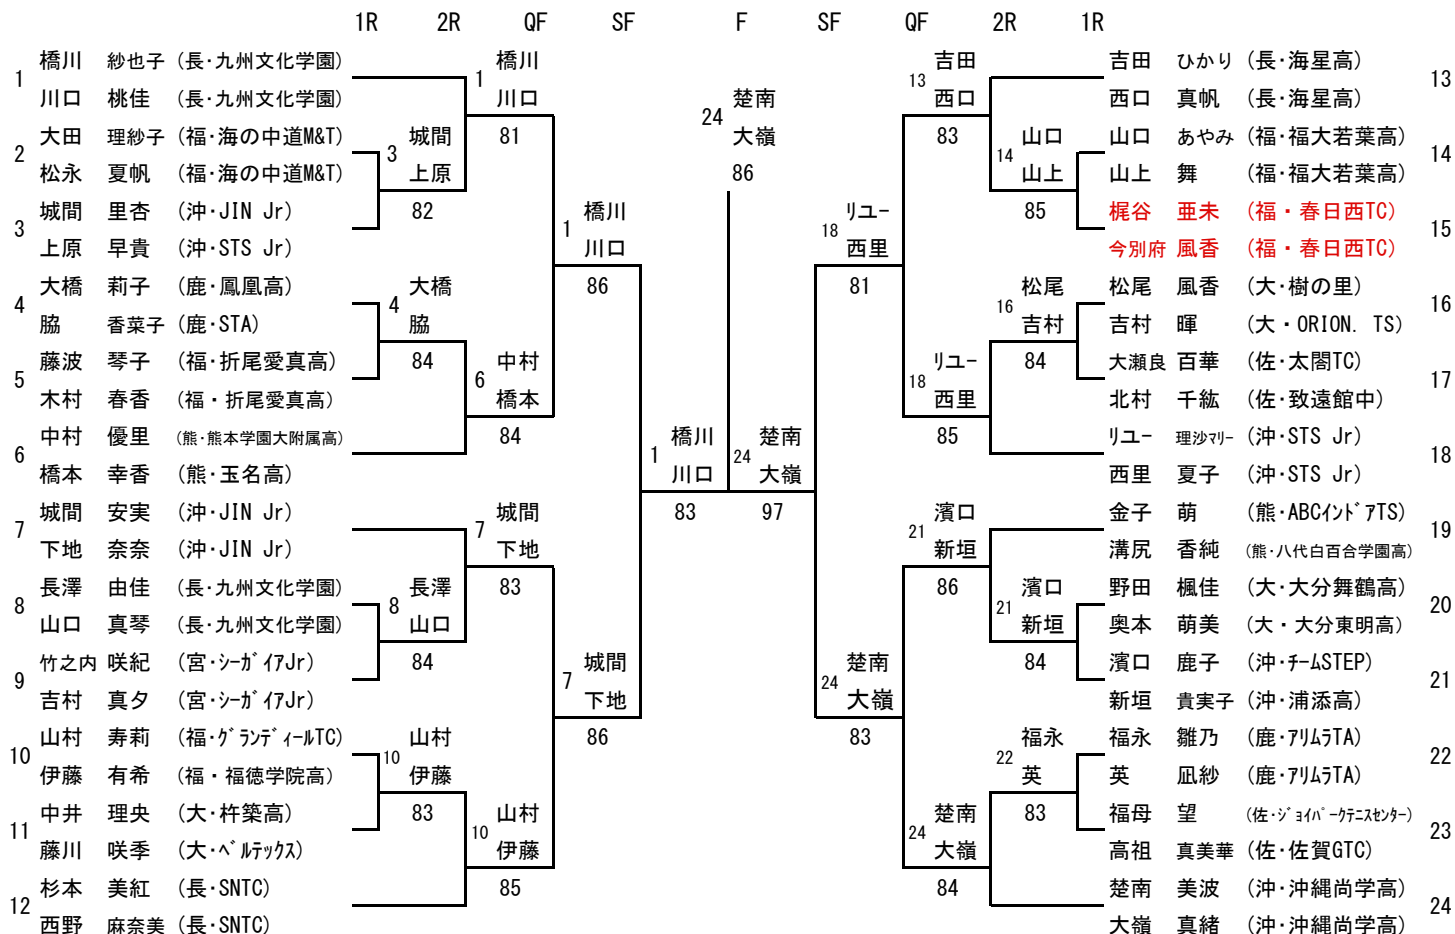

第39回九州ジュニアテニス選手権大会

(16才以下女子ダブルス)

2012/7/14~7/17
宮崎県総合運動公園

シード順位

- | | | | |
|---|--------|---|----------|
| 1 | 川口 桃佳 | 3 | 城間 安実 |
| | 橋川 紗也子 | | 下地 奈奈 |
| 2 | 大嶺 真緒 | 4 | リュウ 理沙マリ |
| | 楚南 美波 | | 西里 夏子 |

補欠順位

- | | |
|---|--------|
| 1 | 梶谷 亜未 |
| | 今別府 風香 |
| 2 | 山方 佳乃 |
| | 芦浦 里奈 |

3・4位決定戦

7・8位決定戦

5・6位決定戦