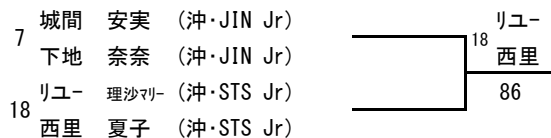

第39回九州ジュニアテニス選手権大会

(16才以下女子ダブルス)

2012/7/14~7/17
宮崎県総合運動公園

シード順位

1	川口 桃佳	3	城間 安実
	橋川 紗也子		下地 奈奈
2	大嶺 真緒	4	リュウ 理沙マリ
	楚南 美波		西里 夏子

補欠順位

1	梶谷 亜未
	今別府 風香
2	山方 佳乃
	芦浦 里奈

3・4位決定戦

7・8位決定戦

5・6位決定戦