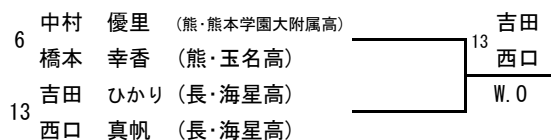

第39回九州ジュニアテニス選手権大会

(16才以下女子ダブルス)

2012/7/14~7/17
宮崎県総合運動公園

シード順位

1	川口 桃佳	3	城間 安実
	橋川 紗也子		下地 奈奈
2	大嶺 真緒	4	リュウ 理沙マリ
	楚南 美波		西里 夏子

補欠順位

1	梶谷 亜未
	今別府 風香
2	山方 佳乃
	芦浦 里奈

3・4位決定戦

7・8位決定戦

5・6位決定戦