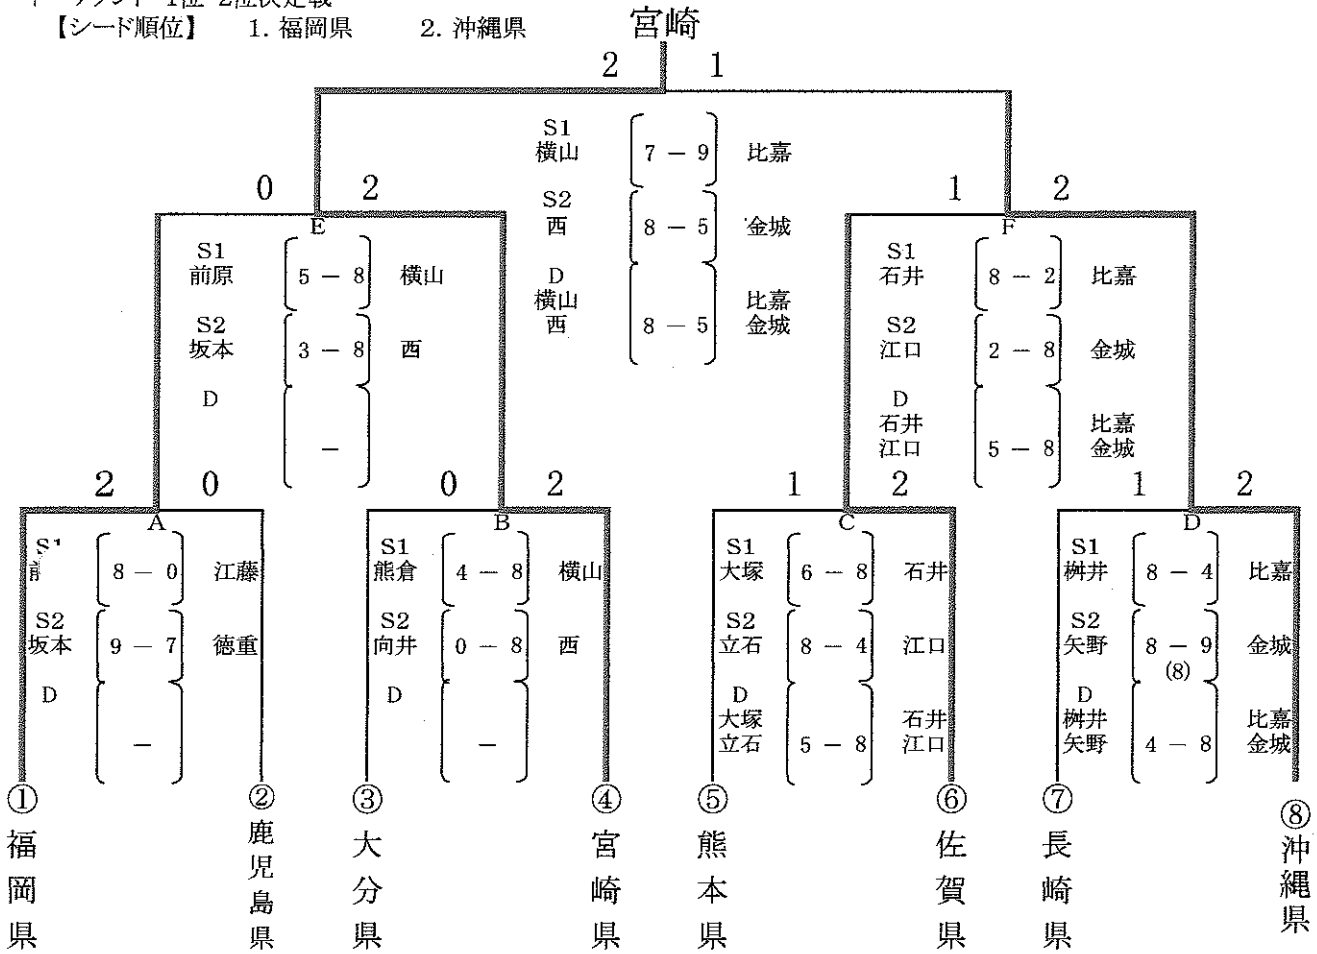

組合せ

【成年男子】 (本国体出場県数:4)

トーナメント 1位・2位決定戦

【シード順位】 1. 福岡県 2. 沖縄県

フィードインコンソレ

本国体出場決定戦

大分県

熊本県

代表獲得県

【順位】

- 1位 宮崎県
- 2位 沖縄県
- 3位 大分県
- 3位 熊本県