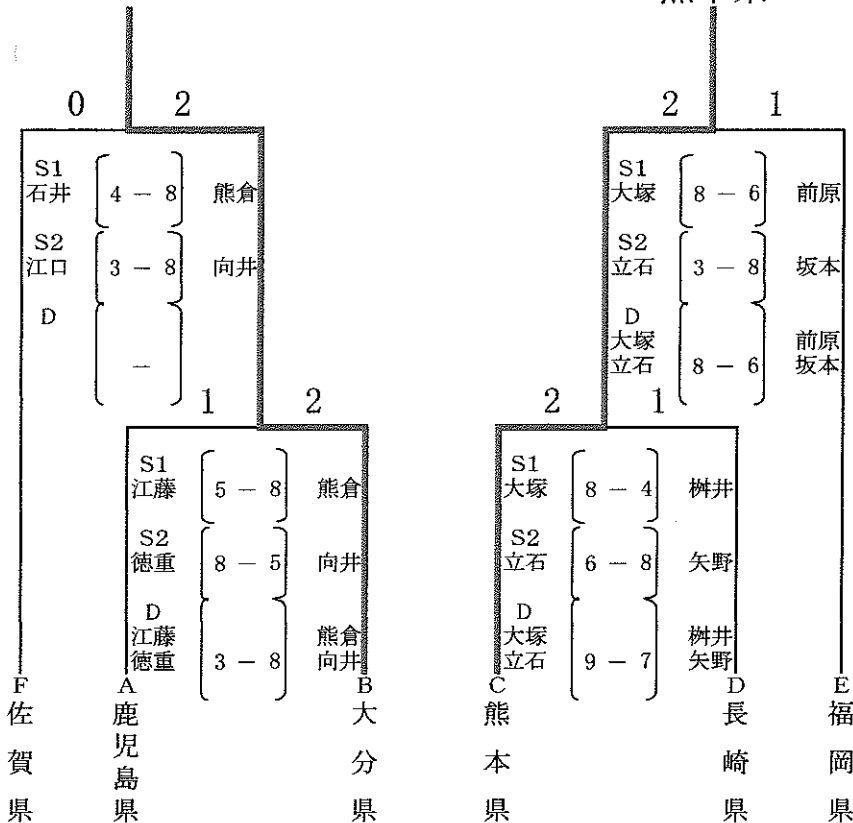

組合せ

【成年男子】 (本国体出場県数:4)

トーナメント 1位・2位決定戦

【シード順位】 1. 福岡県 2. 沖縄県

フィードインコンソレ

本国体出場決定戦

大分県

熊本県

代表獲得県

【順位】

- 1位 宮崎県
- 2位 沖縄県
- 3位 大分県
- 3位 熊本県