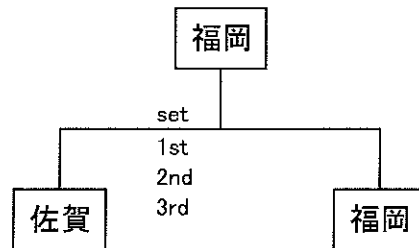

男子B級 組合せ

Aブロック

NO	県名	熊本	佐賀	長崎	宮崎	勝敗	勝率	順位
A1	熊本	●	○	○	●	勝 敗	2.611	1
A2	佐賀	●	●	○	○	勝 敗	2.606	2
A3	長崎	●	●	●	○	勝 敗	1.542	3
A4	宮崎	○	●	●	●	勝 敗	1.371	4

※直接対決により順位が変更する場合があります。

Bブロック

NO	県名	福岡	沖縄	大分	鹿児島	勝敗	勝率	順位
A1	福岡	●	○	●	○	勝 敗	2.543	2
A2	沖縄	●	●	●	●	勝 敗	0.359	4
A3	大分	○	○	●	○	勝 敗	3.960	1
A4	鹿児島	●	○	●	●	勝 敗	1.410	3

※直接対決により順位が変更する場合があります。

●優勝決定戦

●3～4位決定戦

●5～6位決定戦

●7～8位決定戦