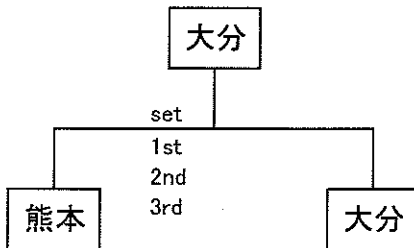

男子B級 組合せ

Aブロック

NO	県名	熊本	佐賀	長崎	宮崎	勝敗	勝率	順位
A1	熊本	●	○	○	●	勝 敗	2.611	1
A2	佐賀	●	●	○	○	勝 敗	2.606	2
A3	長崎	●	●	●	○	勝 敗	1.542	3
A4	宮崎	○	●	●	●	勝 敗	1.371	4

※直接対決により順位が変更する場合があります。

Bブロック

NO	県名	福岡	沖縄	大分	鹿児島	勝敗	勝率	順位
A1	福岡	●	○	●	○	勝 敗	2.543	2
A2	沖縄	●	●	●	●	勝 敗	0.359	4
A3	大分	○	○	●	○	勝 敗	3.960	1
A4	鹿児島	●	○	●	●	勝 敗	1.410	3

※直接対決により順位が変更する場合があります。

●優勝決定戦