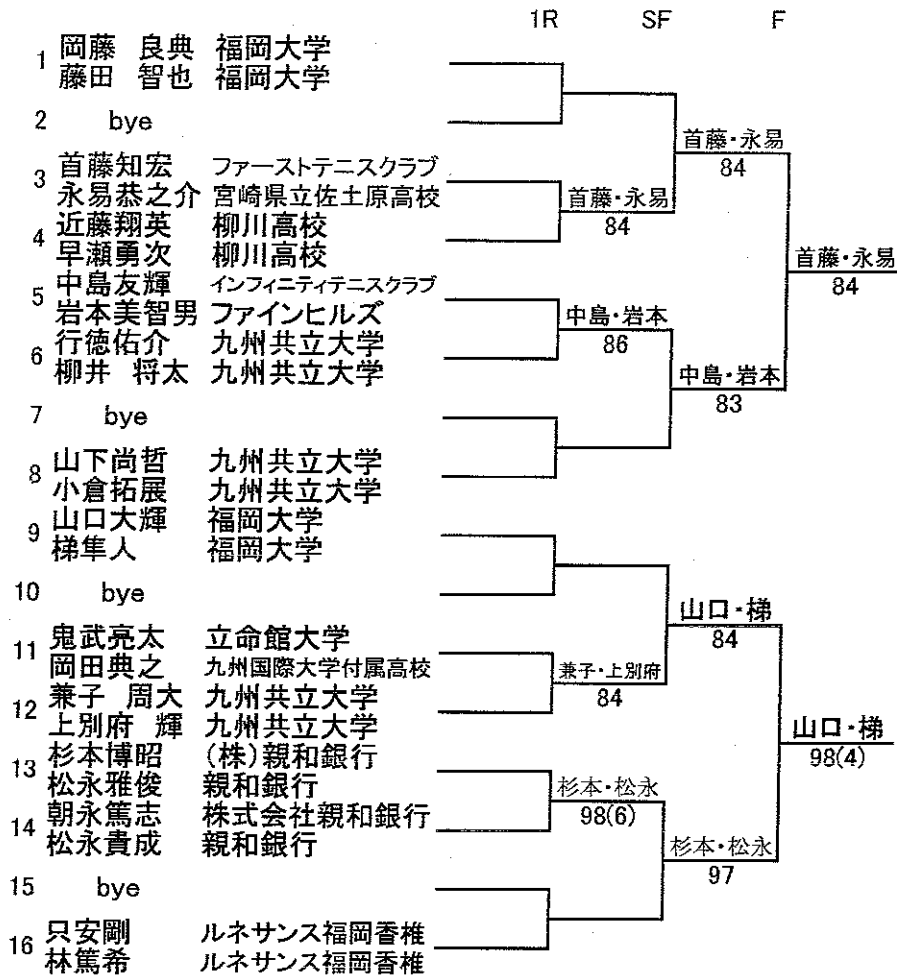

第43回九州室内テニス選手権大会

(一般男子シングルス 予選)

2010/2/13~14
博多の森テニス競技場

第43回九州室内テニス選手権大会

(一般男子ダブルス予選)

2010/2/13~14

第43回九州室内テニス選手権大会

(一般男子 本戦)

2010/2/19~21

博多の森テニス競技場

(シングルス)

			1R	2R	SF	F
	1	坂本浩一	ブライテニスセンター	坂本		
Q	2	築地涼介	福岡大学	46 64 61	坂本	
	3	二本松翔	明治大学		60 62	
Q	4	首藤知宏	ファーストテニスクラブ	首藤		
	5	細川敬介	プレイヤーズハウス	細川		坂本
	6	松井健一	M-sports	60 62	細川	61 62
	7	桑島与明	テニスユニバース	桑島	57 61 61	
	8	林紘太郎	WASEDA CLUB	63 63		
	9	岡田礼治	シャープ東京支社	徳重		徳重
Q	10	徳重孝典	福岡大学	62 63	徳重	60 26 75
	11	熊谷北斗	相模原インドアTS	花木	64 61	
	12	花木俊介	フリー	60 61		徳重
	13	森雄紀	武雄テニスクラブ	梯	57 60 60	
Q	14	梯隼人	福岡大学	61 62	角田	
	15	渡辺晃	フォローウインド	角田	64 64	
	16	角田祐弥	東京スポーツ・レクリエーション専門学校	61 60		

シード順位

- | | |
|--------|--------|
| 1 坂本浩一 | 3 細川敬介 |
| 2 角田祐弥 | 4 花木俊介 |

(ダブルス)

			1R	SF	F
	1	角田祐弥	東京スポーツ・レクリエーション専門学校	山口・梯	
Q	2	二本松翔	明治大学	60 75	
	3	新名翔	福岡大学		徳重・築地
	4	加治翔平	折尾愛真TC	徳重・築地	76(4) 61
	5	首藤知宏	ファーストテニスクラブ	64 57 62	
Q	6	永易恭之介	宮崎県立佐土原高校		徳重・築地
	7	江口遼	福岡大学	江口・日高	60 61
	8	日高達朗	福岡大学	16 63 64	
	9	塗木裕也	福岡大学		塗木・里崎
	10	里崎貴行	福岡大学	塗木・里崎	75 76(3)
	11	佐藤陽介	テニスユニバース	63 61	
	12	桑島与明	テニスユニバース		