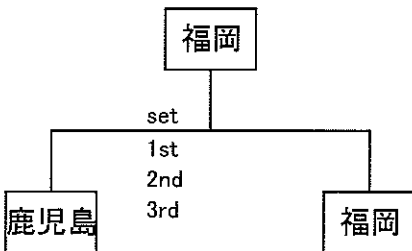

※直接対決により順位が変更する場合があります。

●優勝決定戦

●3～4位決定戦

●5～6位決定戦

●7～8位決定戦

男子B級 組合せ

Aブロック

NO	県名	鹿児島	沖縄	熊本	宮崎	勝敗	勝率	順位
A1	鹿児島	●	●	●		勝 敗	0.419	4
A2	沖縄	○	●	○	○	勝 敗	3.632	1
A3	熊本	○	●	●	○	勝 敗	2.647	2
A4	宮崎	○	●	●	●	勝 敗	1.457	3

※直接対決により順位が変更する場合があります。

Bブロック

NO	県名	福岡	長崎	佐賀	大分	勝敗	勝率	順位
B1	福岡	●	○	○	○	勝 敗	3.667	1
B2	長崎	●	●	○	○	勝 敗	2.647	2
B3	佐賀	●	●	●	○	勝 敗	1.500	3
B4	大分	●	●	●	●	勝 敗	0.294	4

※直接対決により順位が変更する場合があります。

●優勝決定戦

●3～4位決定戦

●5～6位決定戦