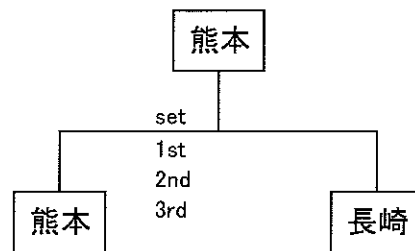

※直接対決により順位が変更する場合があります。

Bブロック

NO	県名	福岡	長崎	佐賀	大分	勝敗	勝率	順位
B1	福岡	●	○	○	○	勝 敗	3.667	1
B2	長崎	●	●	○	○	勝 敗	2.647	2
B3	佐賀	●	●	●	○	勝 敗	1.500	3
B4	大分	●	●	●	●	勝 敗	0.294	4

※直接対決により順位が変更する場合があります。

●優勝決定戦

●3～4位決定戦

●5～6位決定戦