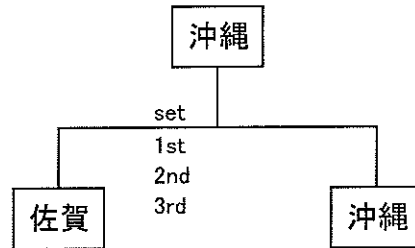

※直接対決により順位が変更する場合があります。

Bブロック

NO	県名	沖縄	熊本	大分	鹿児島	勝敗	勝率	順位
B1	沖縄	➤	●	○	○	勝 敗	2.576	2
B2	熊本	○	➤	○	○	勝 敗	3.800	1
B3	大分	●	●	➤	○	勝 敗	1.517	3
B4	鹿児島	●	●	●	➤	勝 敗	0.250	4

※直接対決により順位が変更する場合があります。

● 優勝決定戦

● 3～4位決定戦

● 5～6位決定戦