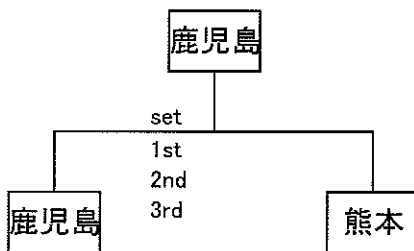

女子ベテラン 組合せ

Aブロック

NO	県名	鹿児島	福岡	長崎	佐賀	勝敗	勝率	順位
A1	鹿児島	●	○	○	○	勝 敗	3.667	1
A2	福岡	●	●	○	○	勝 敗	2.710	2
A3	長崎	●	●	●	○	勝 敗	1.500	3
A4	佐賀	●	●	●	●	勝 敗	0.226	4

※直接対決により順位が変更する場合があります。

Bブロック

NO	県名	大分	宮崎	沖縄	熊本	勝敗	勝率	順位
B1	大分	●	○	○	●	勝 敗	1.471	3
B2	宮崎	○	●	○	●	勝 敗	2.581	2
B3	沖縄	●	●	●	●	勝 敗	0.286	4
B4	熊本	○	○	○	●	勝 敗	3.686	1

※直接対決により順位が変更する場合があります。

●優勝決定戦