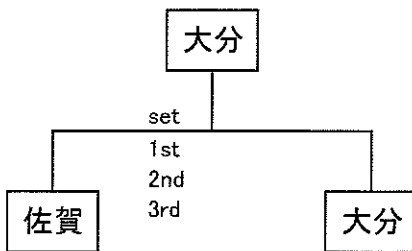

男子A級 組合せ

Aブロック

NO	県名	佐賀	長崎	鹿児島	熊本	勝敗	勝率	順位
A1	佐賀	◎	○	○	○	勝 敗	3.610	1
A2	長崎	●	◎	●	●	勝 敗	0.368	4
A3	鹿児島	●	○	◎	●	勝 敗	1.457	3
A4	熊本	●	○	○	◎	勝 敗	2.575	2

※直接対決により順位が変更する場合があります。

Bブロック

NO	県名	大分	沖縄	福岡	宮崎	勝敗	勝率	順位
B1	大分	◎	○	○	○	勝 敗	3.889	1
B2	沖縄	●	◎	○	○	勝 敗	2.514	2
B3	福岡	●	●	◎	○	勝 敗	1.652	3
B4	宮崎	●	●	●	◎	勝 敗	0.111	4

※直接対決により順位が変更する場合があります。

●優勝決定戦