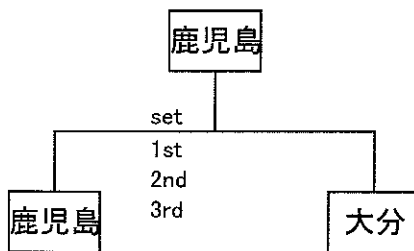

男子ベテラン 組合せ

Aブロック

NO	県名	長崎	鹿児島	佐賀	福岡	勝敗	勝率	順位
A1	長崎	●	●	●	●	勝 敗	0.273	4
A2	鹿児島	○	●	○	○	勝 敗	2.622	1
A3	佐賀	○	○	●	●	勝 敗	2.500	3
A4	福岡	○	●	○	●	勝 敗	2.594	2

※直接対決により順位が変更する場合があります。

Bブロック

NO	県名	沖縄	宮崎	大分	熊本	勝敗	勝率	順位
B1	沖縄	●	●	●	●	勝 敗	0.294	4
B2	宮崎	○	●	○	○	勝 敗	2.486	3
B3	大分	○	○	●	●	勝 敗	2.767	1
B4	熊本	○	●	○	●	勝 敗	2.575	2

※直接対決により順位が変更する場合があります。

●優勝決定戦