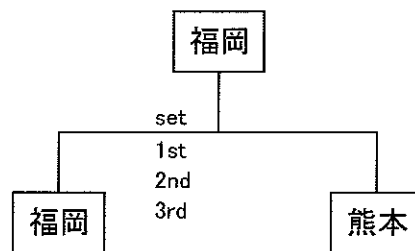

※直接対決により順位が変更する場合があります。

Bブロック

NO	県名	福岡	長崎	佐賀	大分	勝敗	勝率	順位
B1	福岡	●	○	○	○	勝 敗	3.667	1
B2	長崎	●	●	○	○	勝 敗	2.647	2
B3	佐賀	●	●	●	○	勝 敗	1.500	3
B4	大分	●	●	●	●	勝 敗	0.294	4

※直接対決により順位が変更する場合があります。

●優勝決定戦

●3～4位決定戦

●5～6位決定戦

●7～8位決定戦

男子ベテラン 組合せ

Aブロック

NO	県名	長崎	鹿児島	佐賀	福岡	勝敗	勝率	順位
A1	長崎	●	●	●	●	勝 敗	0.273	4
A2	鹿児島	○	●	○	○	勝 敗	2.622	1
A3	佐賀	○	○	●	●	勝 敗	2.500	3
A4	福岡	○	●	○	●	勝 敗	2.594	2

※直接対決により順位が変更する場合があります。

Bブロック

NO	県名	沖縄	宮崎	大分	熊本	勝敗	勝率	順位
B1	沖縄	●	●	●	●	勝 敗	0.294	4
B2	宮崎	○	●	○	○	勝 敗	2.486	3
B3	大分	○	○	●	●	勝 敗	2.767	1
B4	熊本	○	●	○	●	勝 敗	2.575	2

※直接対決により順位が変更する場合があります。

●優勝決定戦

●3～4位決定戦

●5～6位決定戦

●7～8位決定戦

女子 組合せ

Aブロック

NO	県名	宮崎	福岡	佐賀	長崎	勝敗	勝率	順位
A1	宮崎	➤	○	●	●	勝 敗	1.405	3
A2	福岡	●	➤	●	●	勝 敗	0.368	4
A3	佐賀	○	○	➤	●	勝 敗	2.774	2
A4	長崎	○	○	○	➤	勝 敗	3.595	1