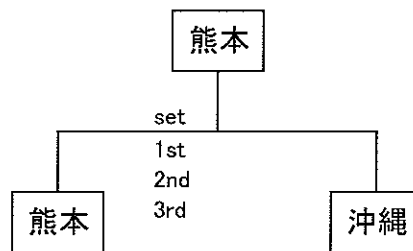

男子A級 組合せ

Aブロック

NO	県名	佐賀	長崎	鹿児島	熊本	勝敗	勝率	順位
A1	佐賀	◎	○	○	○	勝 敗	3.610	1
A2	長崎	●	◎	●	●	勝 敗	0.368	4
A3	鹿児島	●	○	◎	●	勝 敗	1.457	3
A4	熊本	●	○	○	◎	勝 敗	2.575	2

※直接対決により順位が変更する場合があります。

Bブロック

NO	県名	大分	沖縄	福岡	宮崎	勝敗	勝率	順位
B1	大分	◎	○	○	○	勝 敗	3.889	1
B2	沖縄	●	◎	○	○	勝 敗	2.514	2
B3	福岡	●	●	◎	○	勝 敗	1.652	3
B4	宮崎	●	●	●	◎	勝 敗	0.111	4

※直接対決により順位が変更する場合があります。

●優勝決定戦

●3～4位決定戦

●5～6位決定戦

●7～8位決定戦