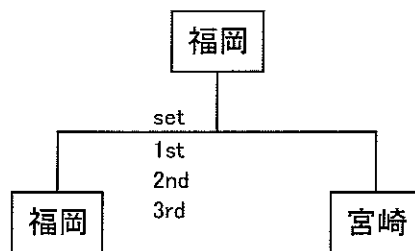

女子ベテラン 組合せ

Aブロック

NO	県名	鹿児島	福岡	長崎	佐賀	勝敗	勝率	順位
A1	鹿児島	●	○	○	○	勝 敗	3.667	1
A2	福岡	●	●	○	○	勝 敗	2.710	2
A3	長崎	●	●	●	○	勝 敗	1.500	3
A4	佐賀	●	●	●	●	勝 敗	0.226	4

※直接対決により順位が変更する場合があります。

Bブロック

NO	県名	大分	宮崎	沖縄	熊本	勝敗	勝率	順位
B1	大分	●	○	○	●	勝 敗	1.471	3
B2	宮崎	○	●	○	●	勝 敗	2.581	2
B3	沖縄	●	●	●	●	勝 敗	0.286	4
B4	熊本	○	○	○	●	勝 敗	3.686	1

※直接対決により順位が変更する場合があります。

●優勝決定戦

●3～4位決定戦

●5～6位決定戦

●7～8位決定戦