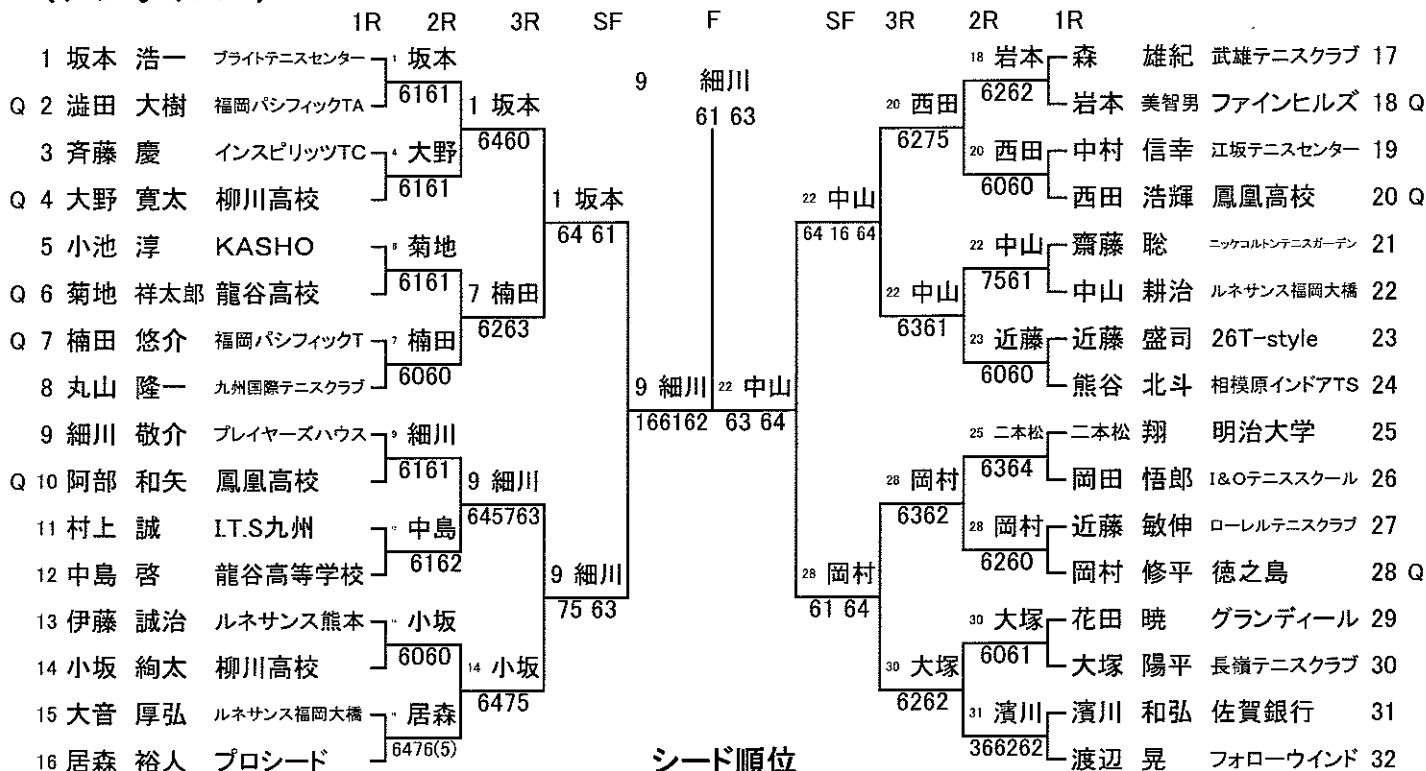

# 第17回ハードコートテニス選手権大会 《 一般男子 本戦 》

2009/12/6~11

九州国際テニスクラブ

## (シングルス)

## (ダブルス)