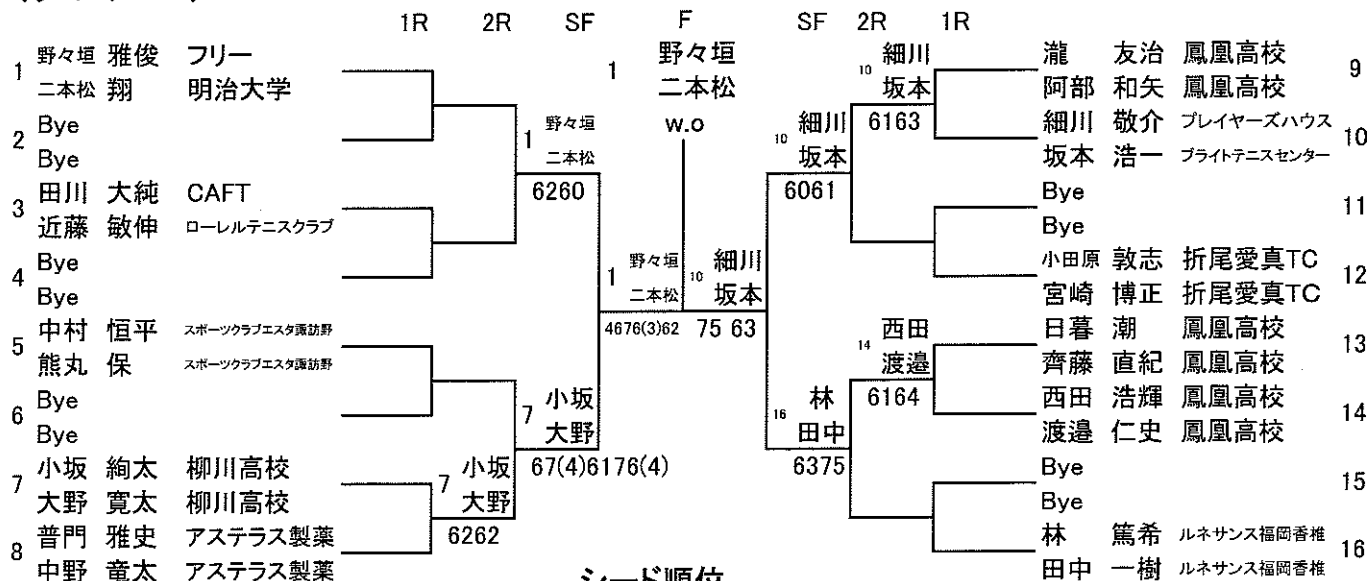

# 第17回ハードコートテニス選手権大会 《 一般男子 本戦 》

2009/12/6~11

九州国際テニスクラブ

## (シングルス)

## (ダブルス)