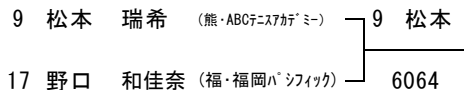

(13歳以下女子シングルス)

本 戦

2015/8/23~28
博多の森テニス競技場

本戦出場選手

- 川口 夏実 (長・佐世保LTC)
- 山口 藍 (熊・RKKルーテニスTC)
- 木本 海夢夏 (大・ラフ)
- 松本 瑞希 (熊・ABCテニスアカデミー)
- 野口 和佳奈 (福・福岡パシフィック)
- 横松 さくら (福・トリムTS)

シード順位

- 1 川口 夏実
- 2 山口 藍
- 3 木本 海夢夏
- 4 松本 瑞希
- 5 野口 和佳奈
- 6 横松 さくら

3・4位決定戦

7・8位決定戦

5・6位決定戦