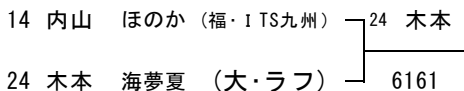

(13歳以下女子シングルス)

本 戦

2015/8/23~28
博多の森テニス競技場

本戦出場選手

- 川口 夏実 (長・佐世保LTC)
- 山口 藍 (熊・RKKルーテニスTC)
- 木本 海夢夏 (大・ラフ)
- 松本 瑞希 (熊・ABCテニスアカデミー)
- 野口 和佳奈 (福・福岡パシフィック)
- 横松 さくら (福・トリムTS)

シード順位

- 1 川口 夏実
- 2 山口 藍
- 3 木本 海夢夏
- 4 松本 瑞希
- 5 野口 和佳奈
- 6 横松 さくら

3・4位決定戦

7・8位決定戦

5・6位決定戦