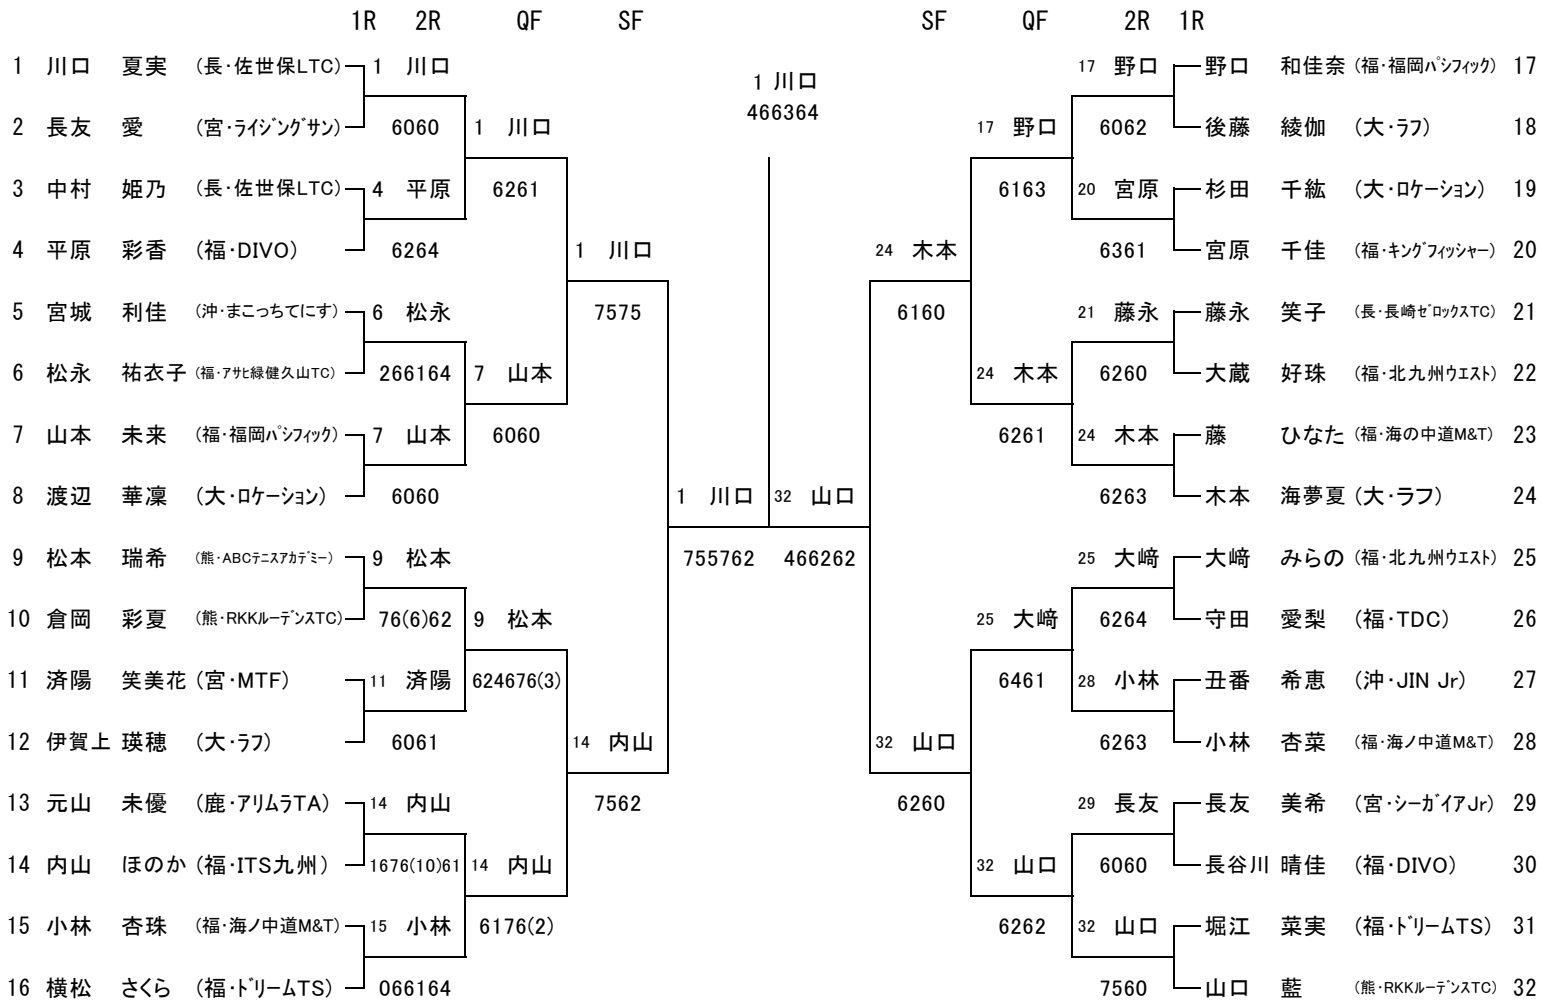

(13歳以下女子シングルス)

本 戦

2015/8/23~28
博多の森テニス競技場

本戦出場選手

- 川口 夏実 (長・佐世保LTC)
- 山口 藍 (熊・RKKルーテニスTC)
- 木本 海夢夏 (大・ラフ)
- 松本 瑞希 (熊・ABCテニスアカデミー)
- 野口 和佳奈 (福・福岡パシフィック)
- 横松 さくら (福・トリムTS)

シード順位

- 1 川口 夏実
- 2 山口 藍
- 3 木本 海夢夏
- 4 松本 瑞希
- 5 野口 和佳奈
- 6 横松 さくら

3・4位決定戦

7・8位決定戦

5・6位決定戦