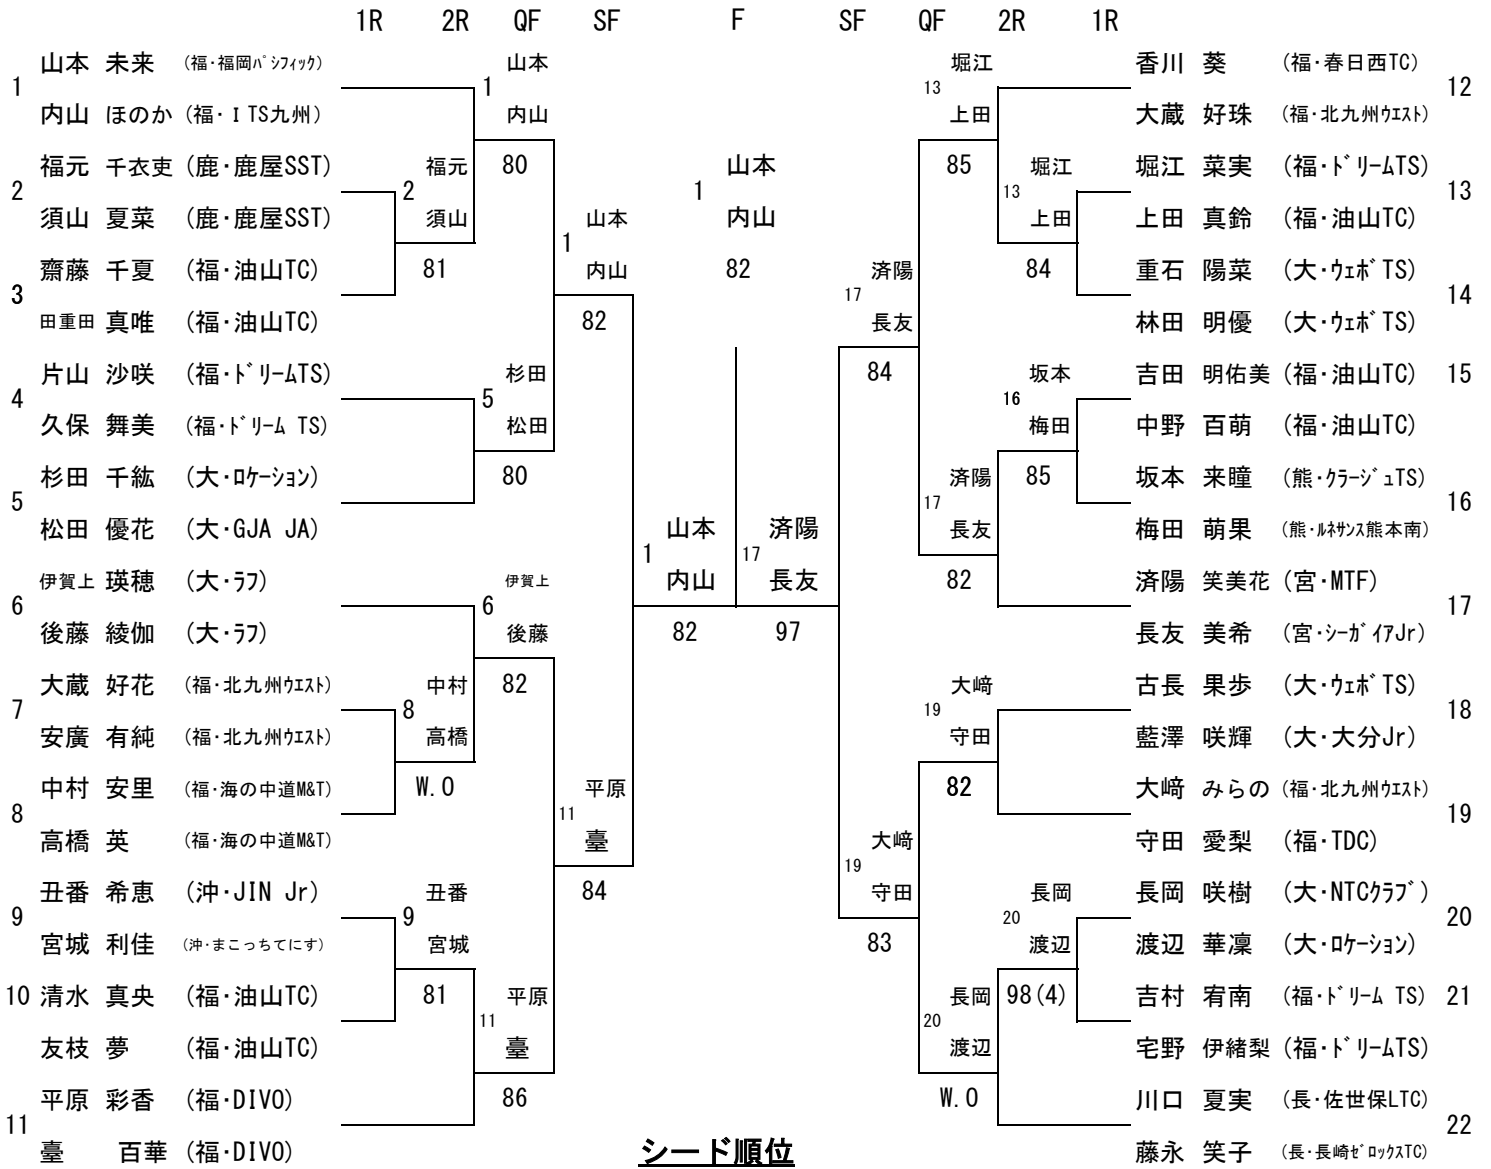

(13才以下女子ダブルス)

2015/8/23~28
博多の森テニス競技場

シード順位

- 1 山本 未来
- 1 内山 ほのか
- 2 川口 夏実
- 2 藤永 笑子