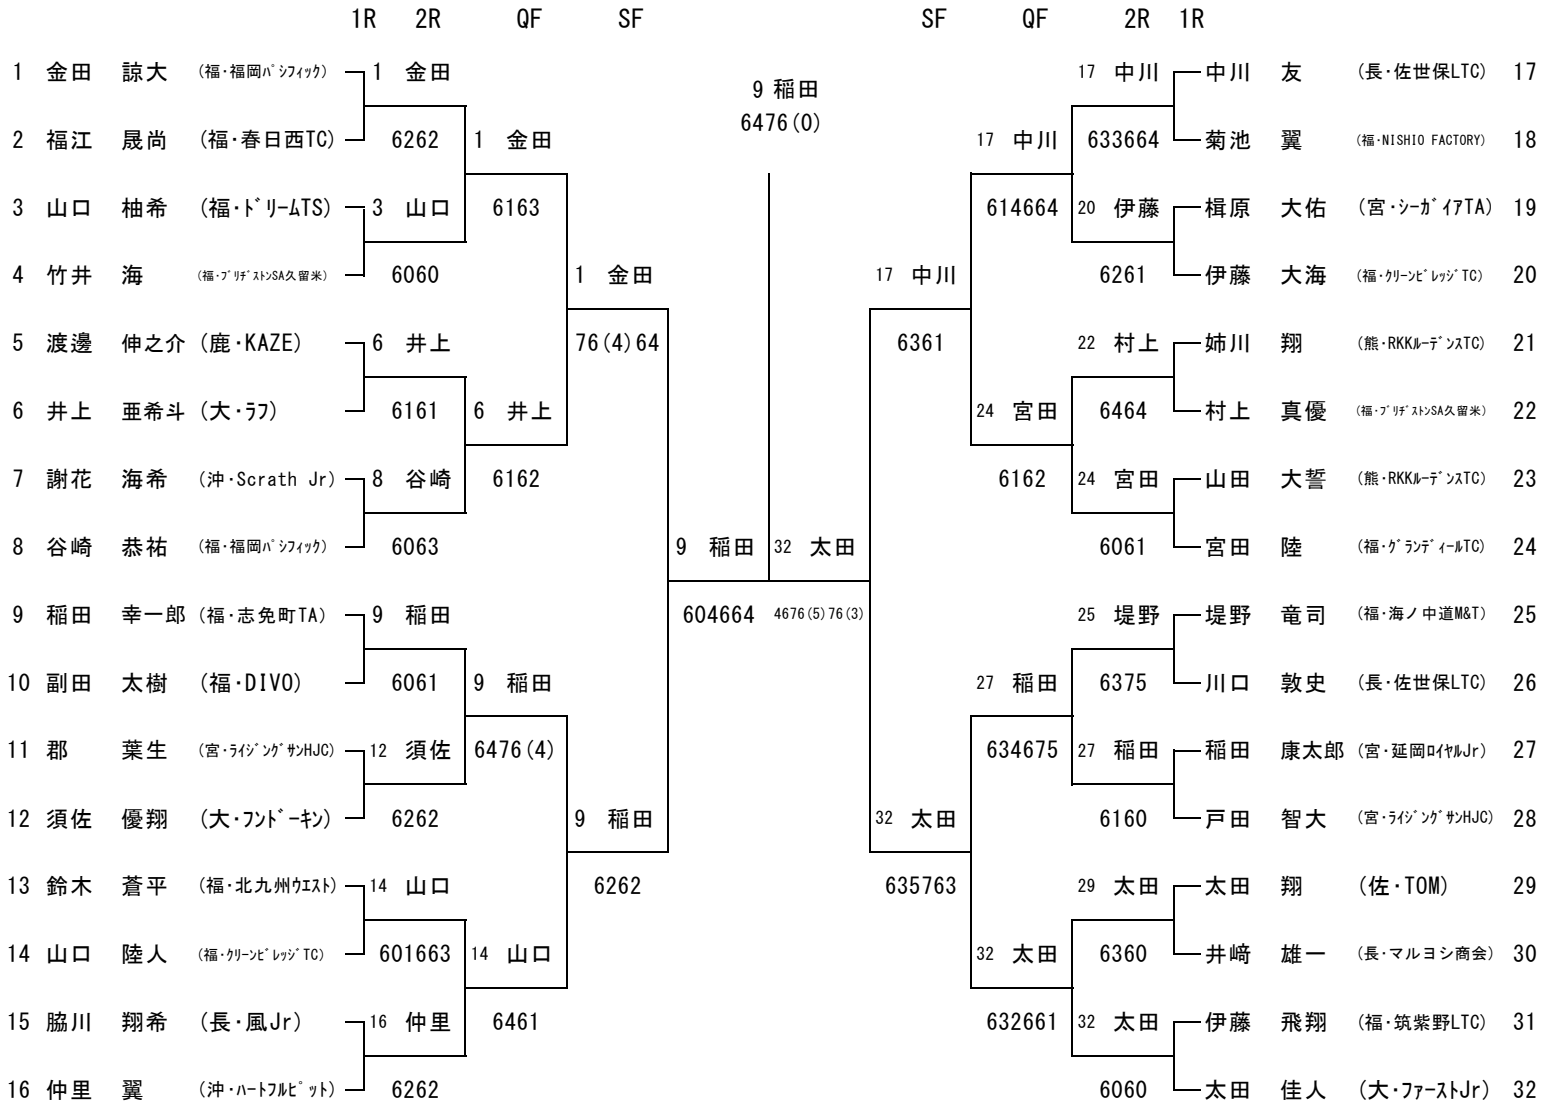

(13歳以下男子シングルス)

本 戦

2015/8/23~28

博多の森テニス競技場

本戦出場選手

- 金田 諒大 (福・福岡パシフィック)
- 太田 佳人 (大・ファーストJr)
- 宮田 陸 (福・グランデールTC)
- 稲田 幸一郎 (福・志免町TA)
- 中川 友 (長・佐世保LTC)
- 仲里 翼 (沖・ハートフルビット)
- 谷崎 恭祐 (福・福岡パシフィック)
- 堤野 竜司 (福・海ノ中道M&T)

シード順位

- 1 金田 諒大
- 2 太田 佳人
- 3 宮田 陸
- 4 稲田 幸一郎
- 5 中川 友
- 6 仲里 翼
- 7 谷崎 恭祐
- 8 堤野 竜司

3・4位決定戦

7・8位決定戦

5・6位決定戦