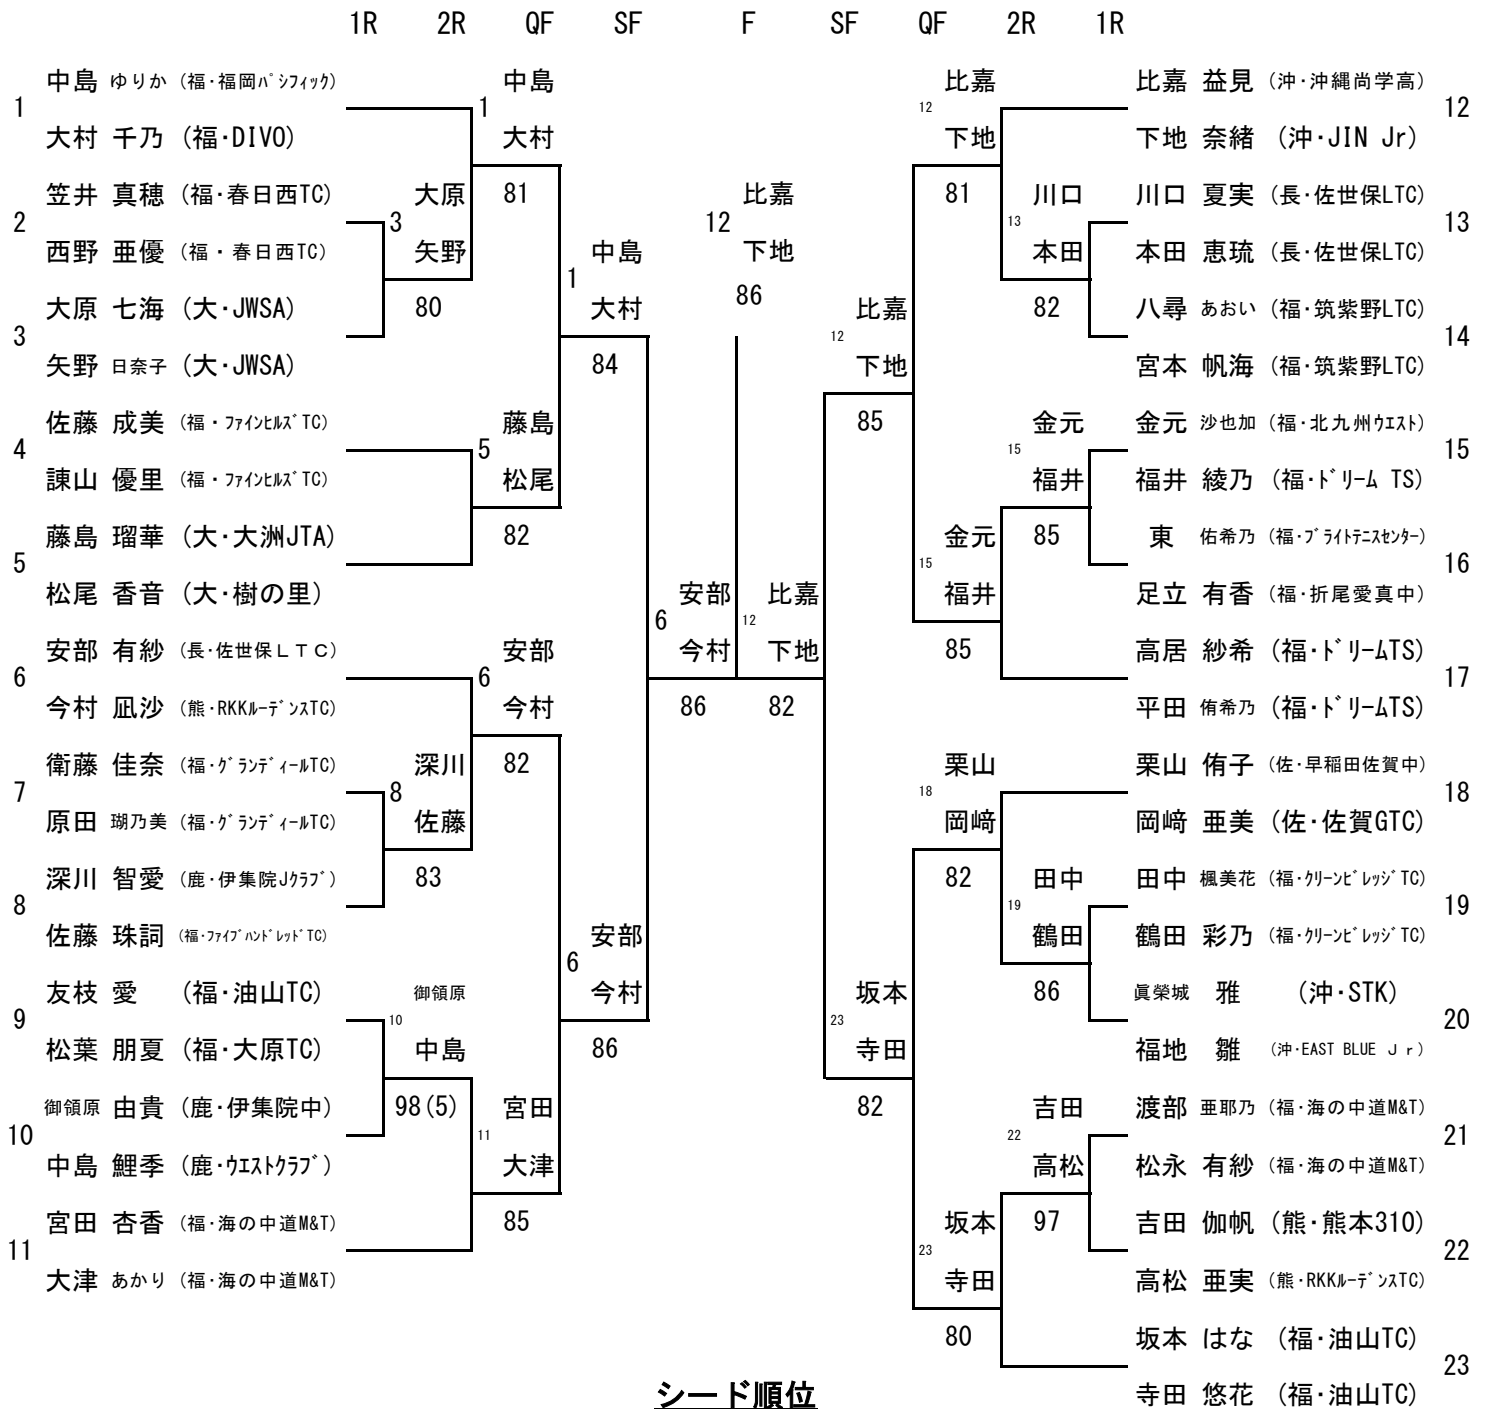

(15才以下女子ダブルス)

2013/8/28~31
博多の森テニス競技場

シード順位

- 1 中島ゆりか
- 大村千乃