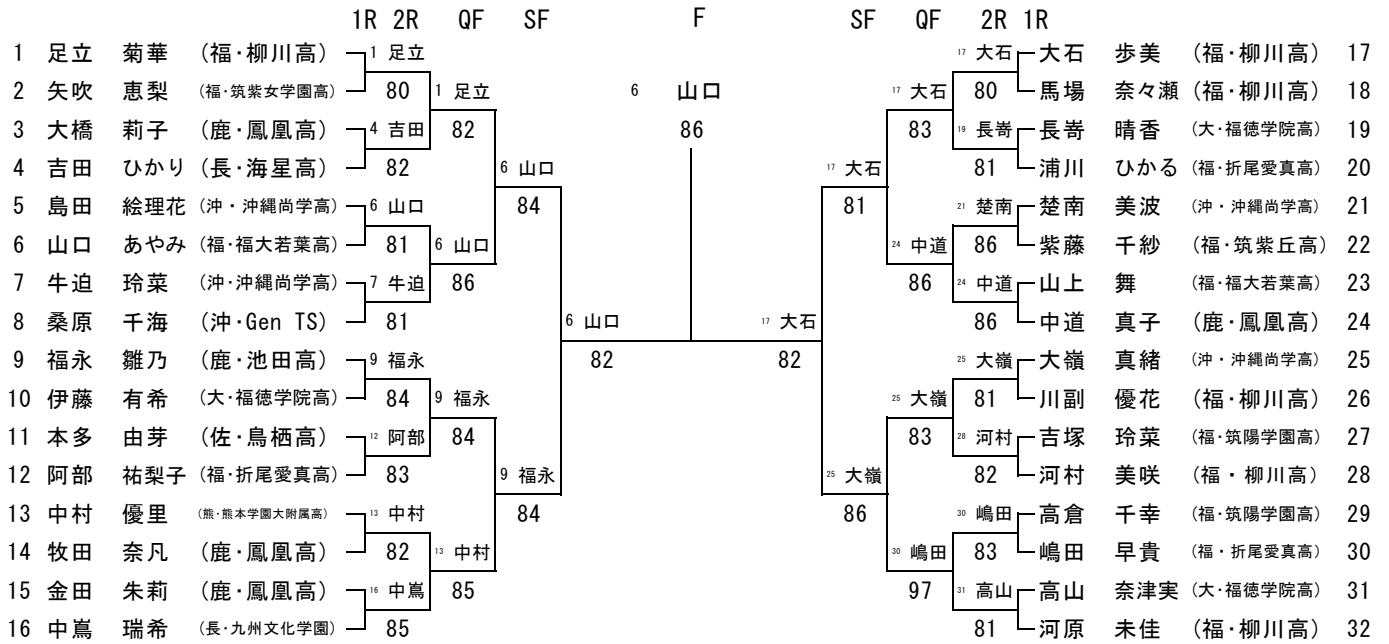

( 18才以下女子シングルス )

本 戦

2012/8/27~31

博多の森テニス競技場

本戦出場選手

シード順位

- 1 足立 菊華 (福・柳川高)
- 2 河原 未佳 (福・柳川高)
- 3 中道 真子 (鹿・鳳凰高)
- 4 福永 雛乃 (鹿・池田高)

( 18才以下女子ダブルス )

本 戦