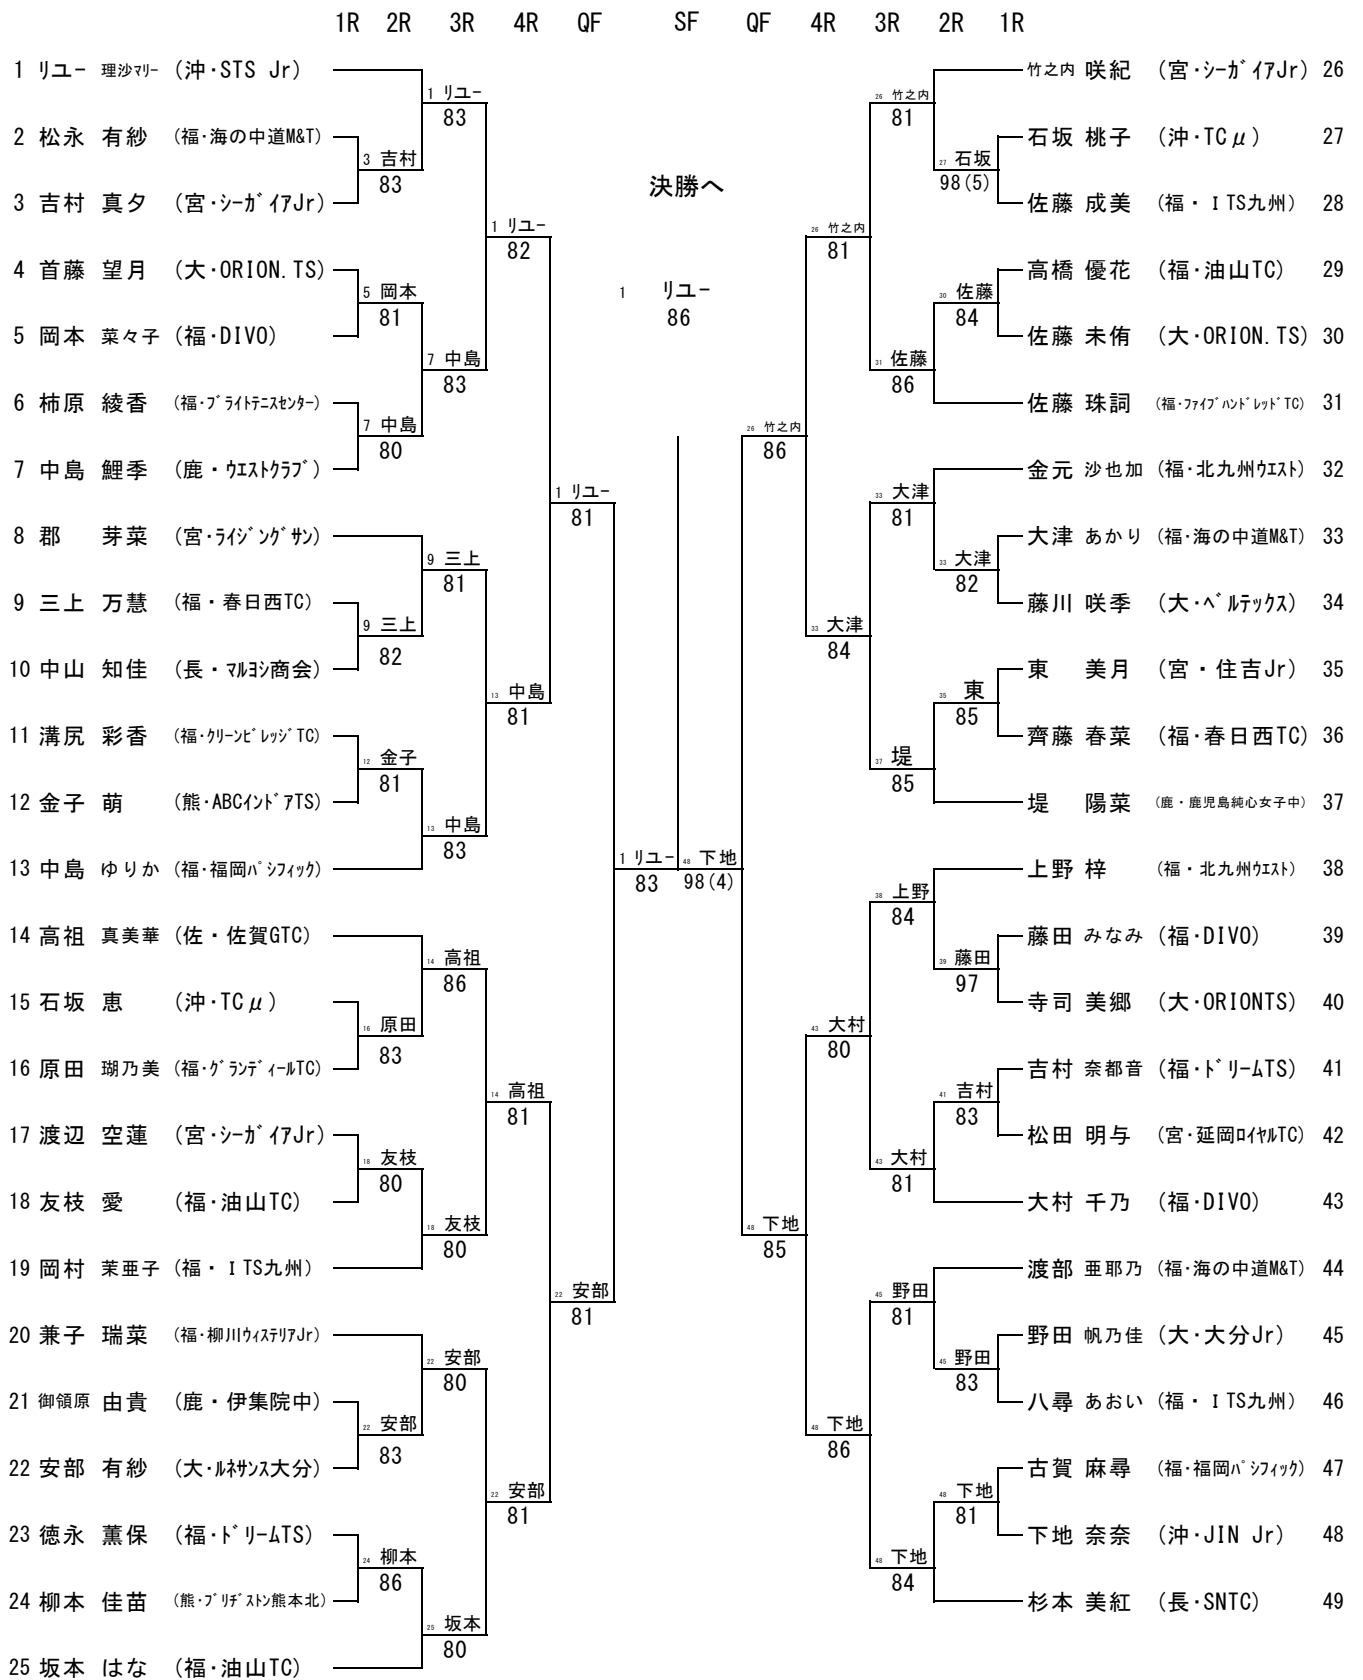

(15才以下女子シングルス) 1/2

2012/8/28~31
博多の森テニス競技場

シード順位

- | | |
|------------|-----------|
| 1 リュウ-理沙マリ | 3~6 竹之内咲紀 |
| 2 山口真琴 | 3~6 杉本美紅 |
| 3~6 松尾風香 | 7 坂本はな |
| 3~6 北村千紘 | 8 岡崎亜美 |

(15才以下女子シングルス) 2 / 2

2012/8/28~31
博多の森テニス競技場