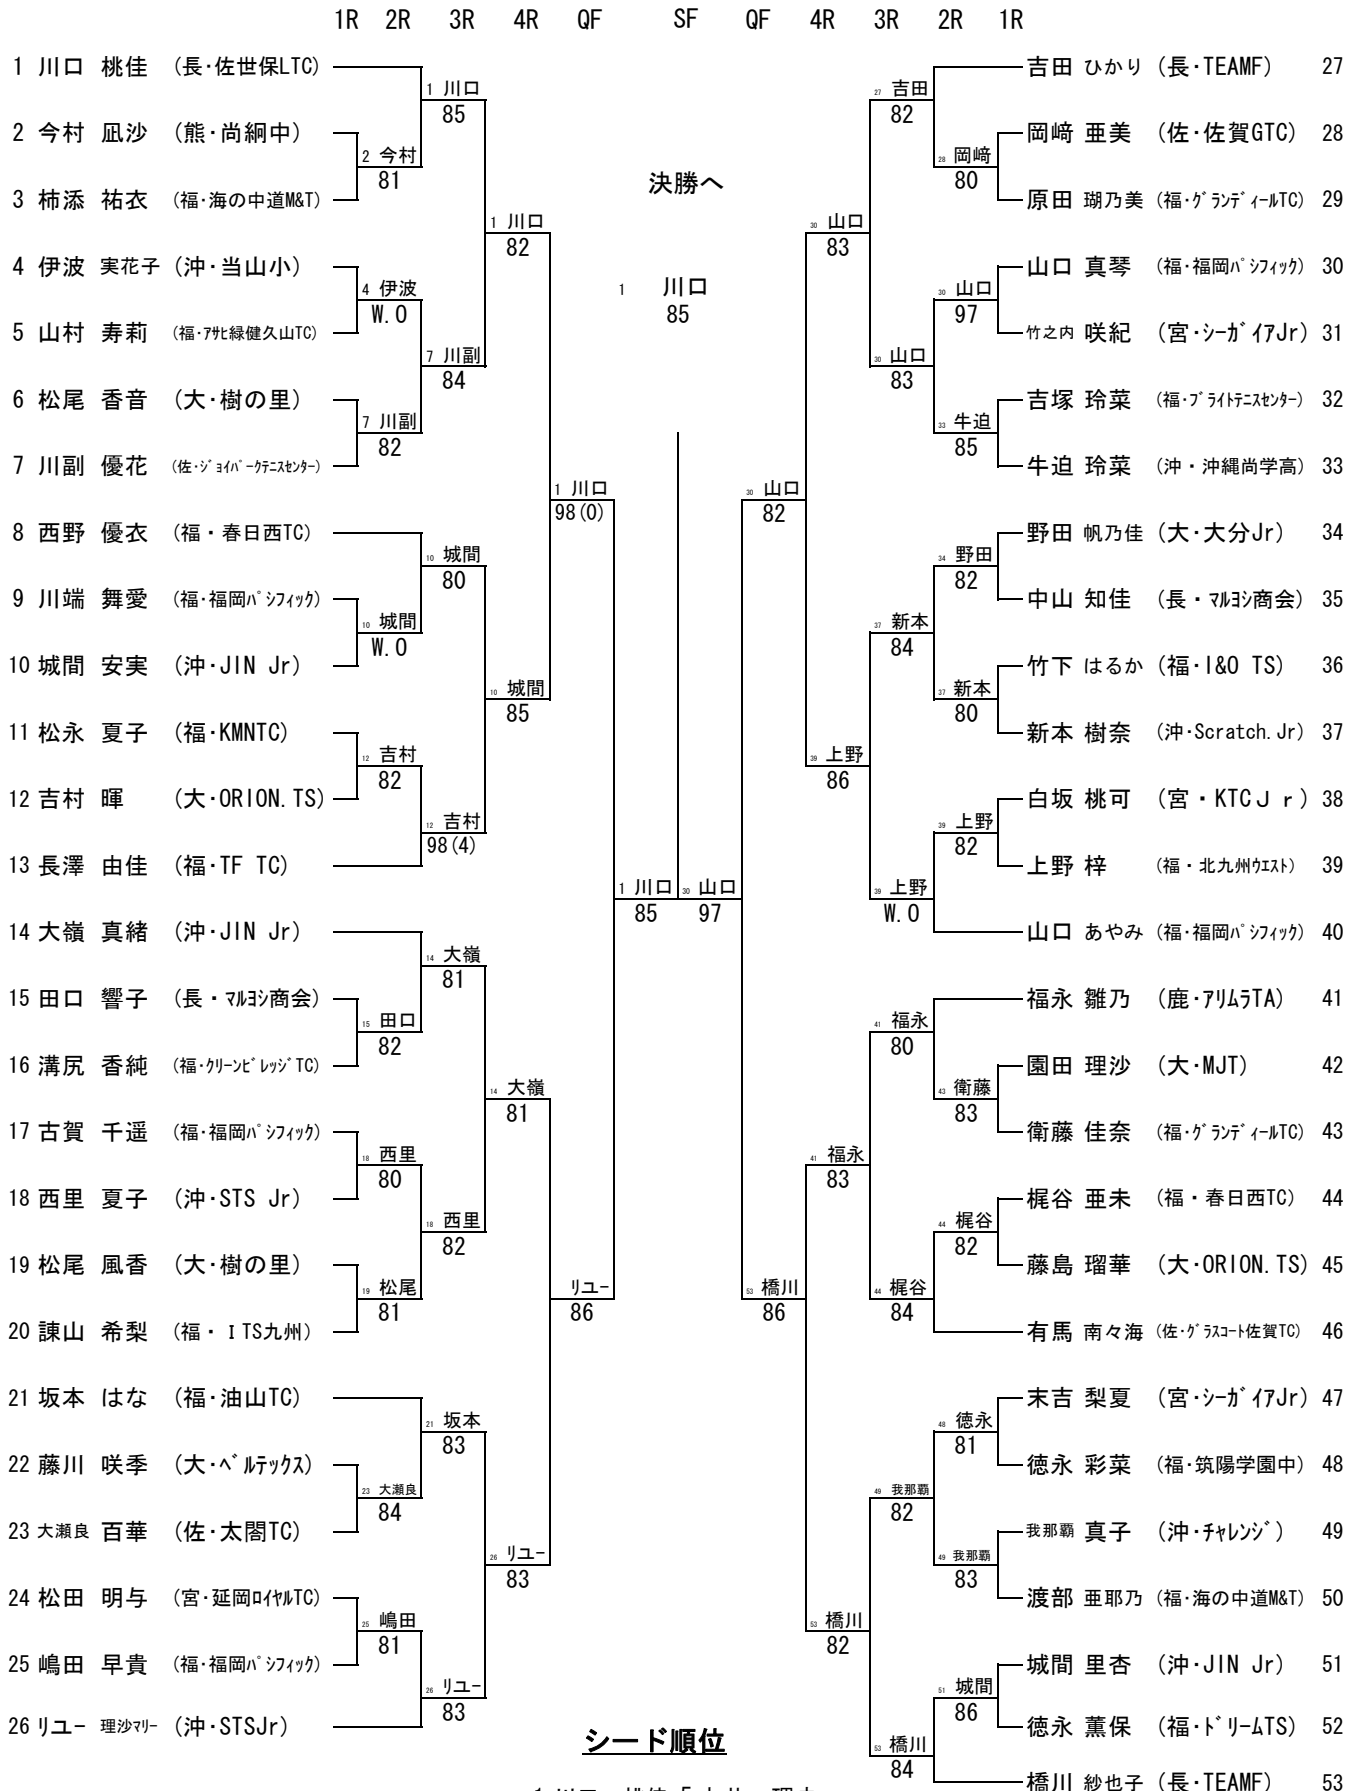

(15才以下女子シングルス) 1 / 2

2011/8/28~31
博多の森テニス競技場

1 川口 桃佳 5 中井 理央
2 岩下 美穂 6 橋川 紗也子
3 三小田友香 7 リユ-理沙マリ-
4 吉田 ひかり 8 安部有紗