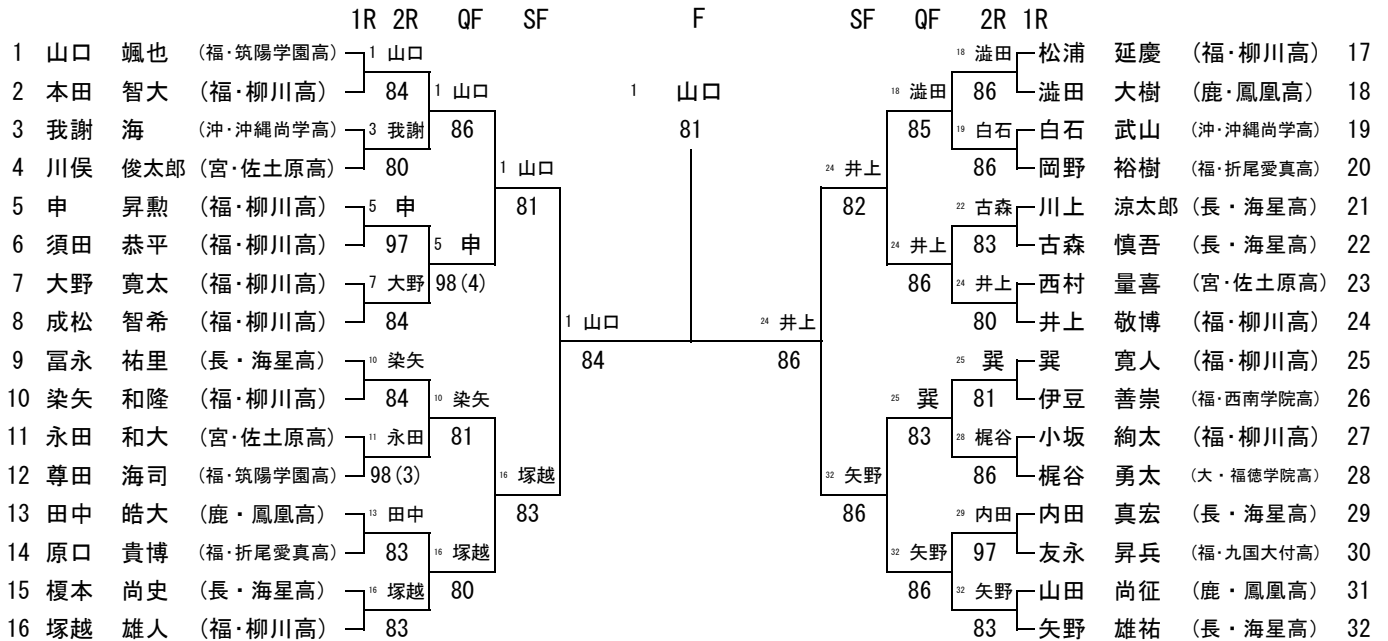

(18才以下男子シングルス)

本 戦

2010/8/27~31

博多の森テニス競技場

本戦出場選手

- 山口 颯也 (福・筑陽学園高)
- 矢野 雄祐 (長・海星高)
- 富永 祐里 (長・海星高)
- 井上 敬博 (福・柳川高)
- 松浦 延慶 (福・柳川高)
- 塚越 雄人 (福・柳川高)
- 巽 寛人 (福・柳川高)

シード順位

- 1 山口 颯也
- 2 矢野 雄祐
- 3 富永 祐里
- 4 井上 敬博
- 5 松浦 延慶
- 6 塚越 雄人
- 7 巽 寛人

(18才以下男子ダブルス)

本 戦