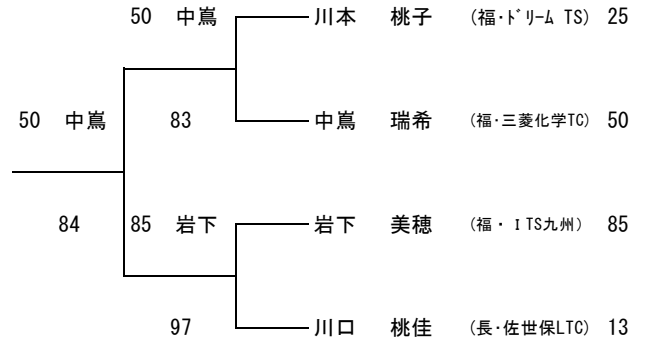

《 15才以下女子シングルス 》

2010/8/28~31

博多の森テニス競技場

決 勝

3・4位決定戦

5・6位決定戦

7・8位決定戦