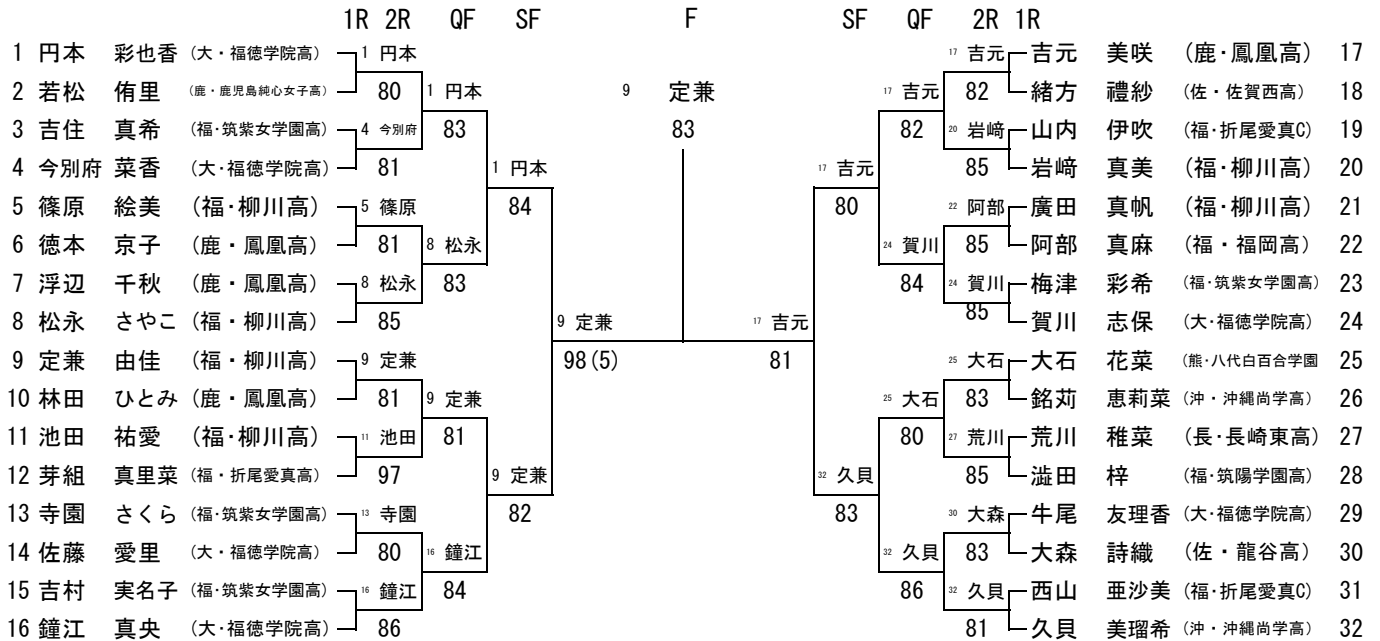

(18才以下女子シングルス)

本 戦

2009/8/27~31
博多の森テニス競技場

本戦出場選手

- 円本 彩也香 (大・福德学院高)
- 久貝 美瑠希 (沖・沖縄尚学高)
- 定兼 由佳 (福・柳川高)
- 鐘江 真央 (大・福德学院高)
- 賀川 志保 (大・福德学院高)
- 吉元 美咲 (鹿・鳳凰高)

シード順位

- 1 円本 彩也香
- 2 久貝 美瑠希
- 3 定兼 由佳
- 4~5 鐘江 真央
- 4~5 賀川 志保
- 6 吉元 美咲

(18才以下女子ダブルス)

本 戦