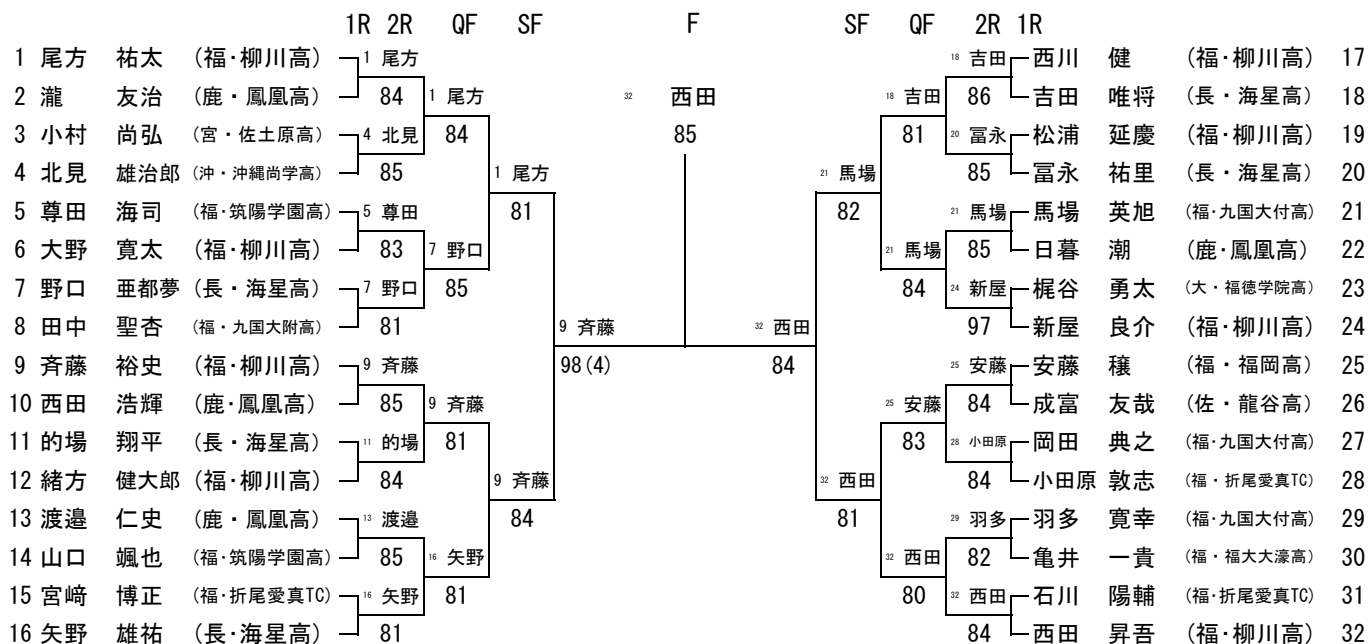

(18才以下男子シングルス)

本 戦

2009/8/27~31

博多の森テニス競技場

本戦出場選手

シード順位

- 尾方 祐太 (福・柳川高)
- 西田 昇吾 (福・柳川高)
- 齊藤 裕史 (福・柳川高)
- 新屋 良介 (福・柳川高)
- 矢野 雄祐 (長・海星高)
- 西川 健 (福・柳川高)

- 1 尾方 祐太
- 2 西田 昇吾
- 3 齊藤 裕史
- 4 新屋 良介
- 5~6 矢野 雄祐
- 5~6 西川 健

(18才以下男子ダブルス)

本 戦