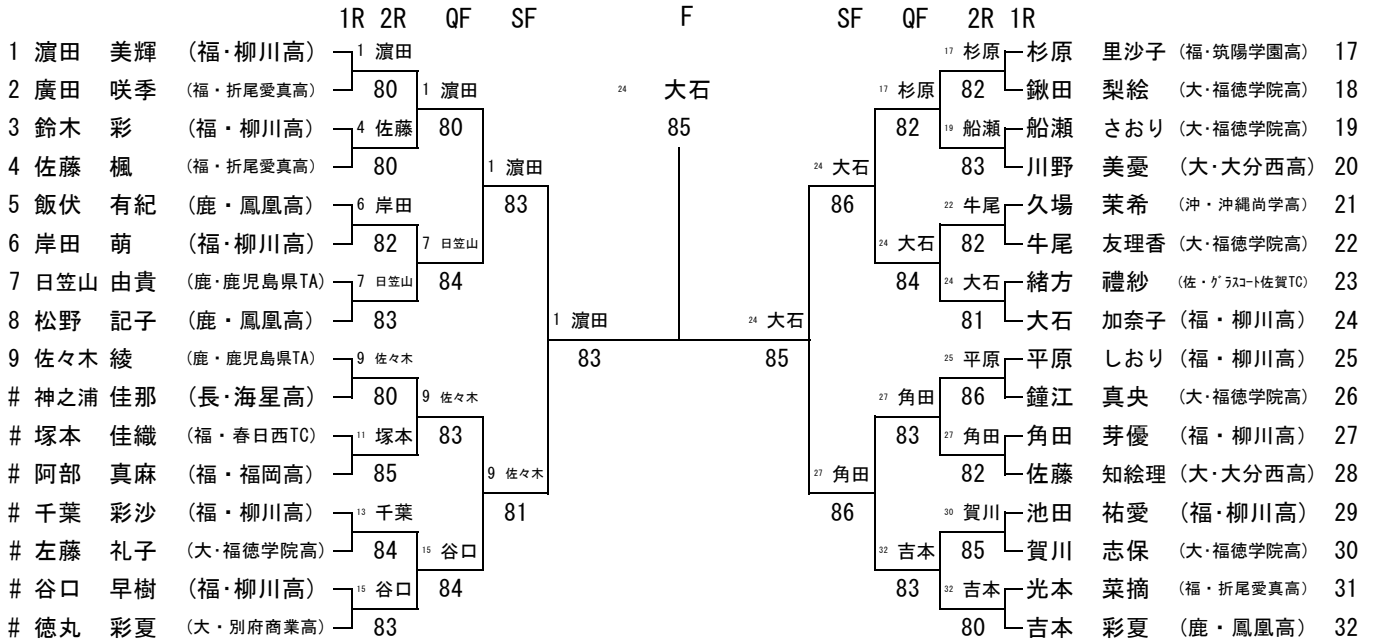

(18才以下女子シングルス)

本 戦

2008/8/27~31
博多の森テニス競技場

本戦出場選手

- 濱田 美輝 (福・柳川高)
- 吉本 彩夏 (鹿・鳳凰高)
- 大塚 可奈子 (宮・宮崎商業高)
- 佐々木 綾 (鹿・鹿児島県TA)
- 大石 加奈子 (福・柳川高)
- 松野 記子 (鹿・鳳凰高)
- 杉原 里沙子 (福・筑陽学園高)
- 港川 菜津美 (沖・沖繩尚学高)

シード順位

- 1 濱田 美輝
- 2 吉本 彩夏
- 3 佐々木 綾
- 4 大石 加奈子

(18才以下女子ダブルス)

本 戦

本戦出場選手

- 杉原 里沙 (福・筑陽学園高)
- 阿部 真麻 (福・福岡高)
- 濱田 美輝 (福・柳川高)
- 大石 加奈子 (福・柳川高)
- 平原 しおり (福・柳川高)
- 角田 芽優 (福・柳川高)
- 池田 祐愛 (福・柳川高)
- 岸田 萌 (福・柳川高)
- 谷口 早樹 (福・柳川高)
- 鈴木 彩 (福・柳川高)
- 佐々木 綾 (鹿・鹿児島県TA)
- 日笠山 由貴 (鹿・鹿児島県TA)
- 吉本 彩夏 (鹿・鳳凰高)
- 松野 記子 (鹿・鳳凰高)
- 港川 菜津美 (沖・沖繩尚学高)
- 久場 茉希 (沖・沖繩尚学高)