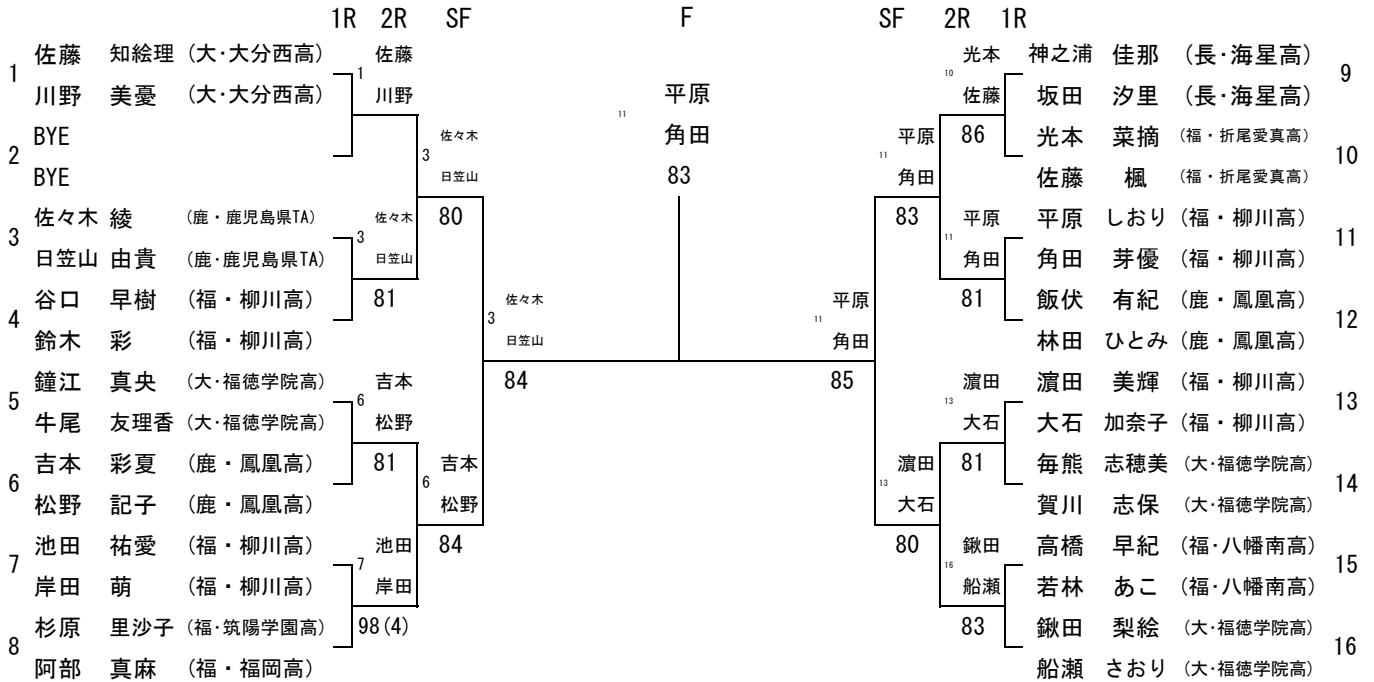

(18才以下女子シングルス)

本 戦

2008/8/27~31
博多の森テニス競技場

本戦出場選手

- 濱田 美輝 (福・柳川高)
- 吉本 彩夏 (鹿・鳳凰高)
- 大塚 可奈子 (宮・宮崎商業高)
- 佐々木 綾 (鹿・鹿児島県TA)
- 大石 加奈子 (福・柳川高)
- 松野 記子 (鹿・鳳凰高)
- 杉原 里沙子 (福・筑陽学園高)
- 港川 菜津美 (沖・沖繩尚学高)

シード順位

- 1 濱田 美輝
- 2 吉本 彩夏
- 3 佐々木 綾
- 4 大石 加奈子

(18才以下女子ダブルス)

本 戦

本戦出場選手

- 杉原 里沙 (福・筑陽学園高)
- 阿部 真麻 (福・福岡高)
- 濱田 美輝 (福・柳川高)
- 大石 加奈子 (福・柳川高)
- 平原 しおり (福・柳川高)
- 角田 芽優 (福・柳川高)
- 池田 祐愛 (福・柳川高)
- 岸田 萌 (福・柳川高)
- 谷口 早樹 (福・柳川高)
- 鈴木 彩 (福・柳川高)
- 佐々木 綾 (鹿・鹿児島県TA)
- 日笠山 由貴 (鹿・鹿児島県TA)
- 吉本 彩夏 (鹿・鳳凰高)
- 松野 記子 (鹿・鳳凰高)
- 港川 菜津美 (沖・沖繩尚学高)
- 久場 茉希 (沖・沖繩尚学高)